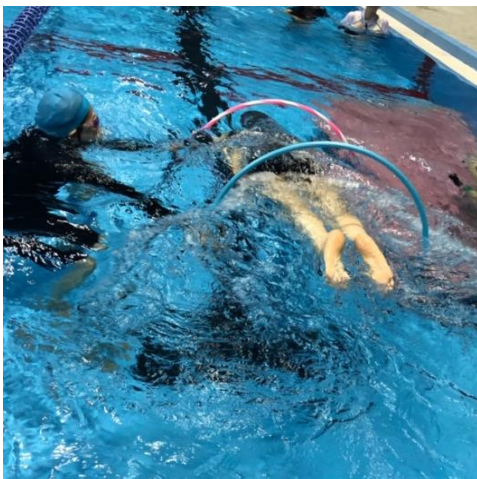

にこにこクラブSUNFISH「水泳クラブ」

代表 市岡公子

やっていること

水泳

●連絡先

市岡（いちおか）さん

☎ 0776-26-3787

📠 なし

✉ nikoniko.sunfish@gmail.com