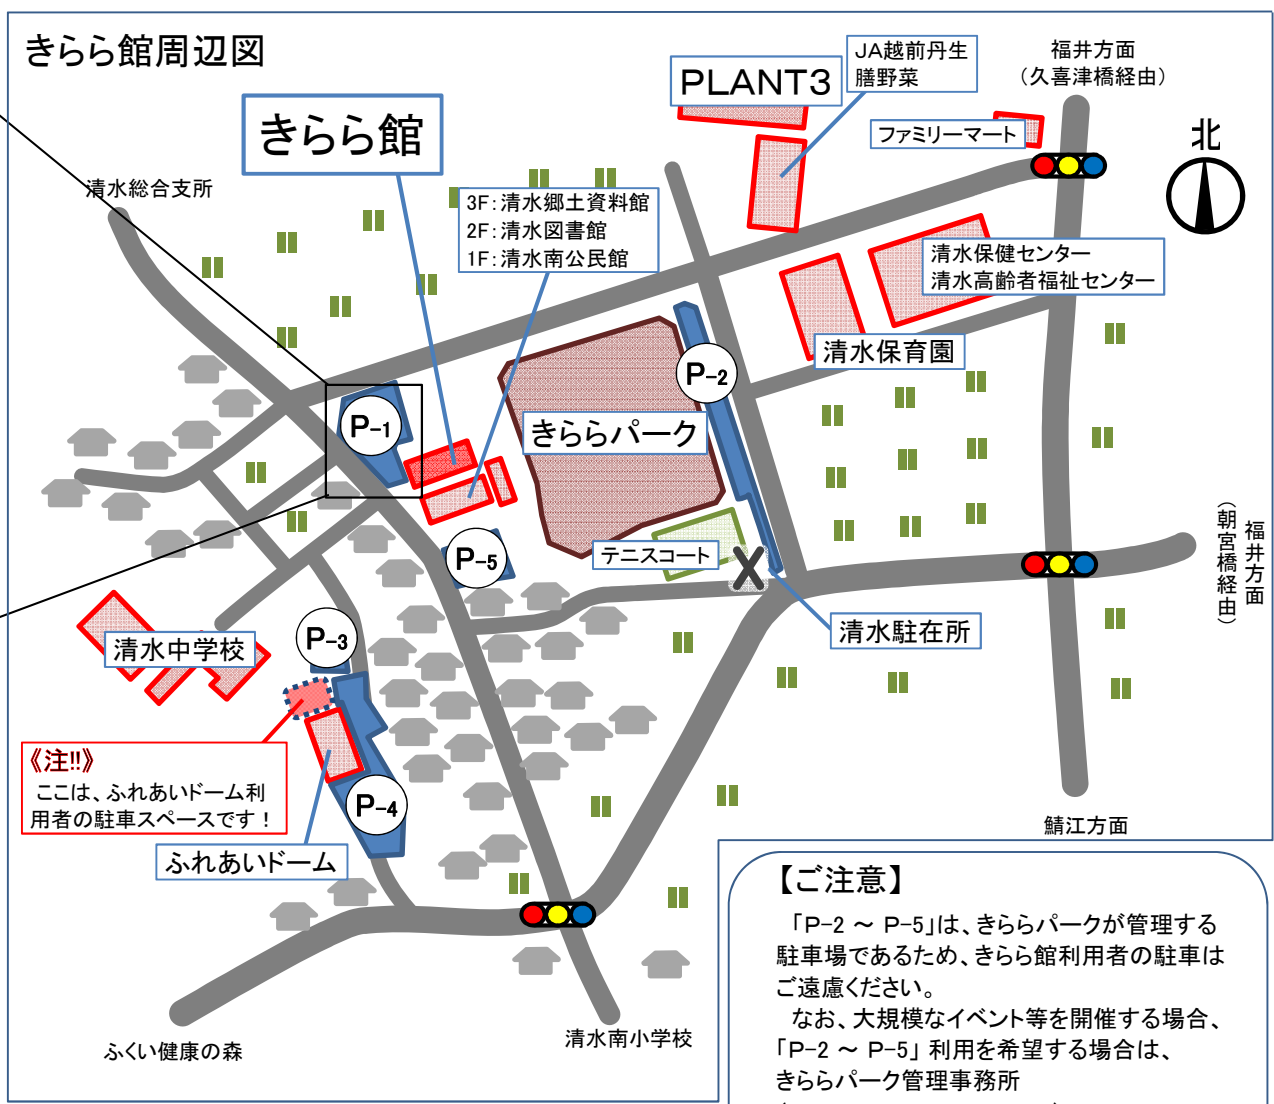

# 福井市きらら館ご利用のみなさまへ <駐車場のご案内>

※きらら館ご利用者が多い場合は、すしづめ駐車にご協力ください。  
※駐車可能台数は、約80台です。

この部分は、清水図書館や清水南公民館への来客用駐車スペースです。  
その旨をご理解のうえトラブルが無いようお願いいたします。  
なお、駐車場の混雑時における車両誘導等の管理は、主催者側でお願いします。

【この書面のお問合せ】  
福井市役所清水総合支所 TEL:0776-98-2001

《注!!》  
ここは、ふれあいドーム利用者の駐車スペースです!

【ご注意】  
「P-2～P-5」は、きららパークが管理する駐車場であるため、きらら館利用者の駐車はご遠慮ください。  
なお、大規模なイベント等を開催する場合、「P-2～P-5」利用を希望する場合は、きららパーク管理事務所 (TEL:0776-98-7101) にお問合せください。