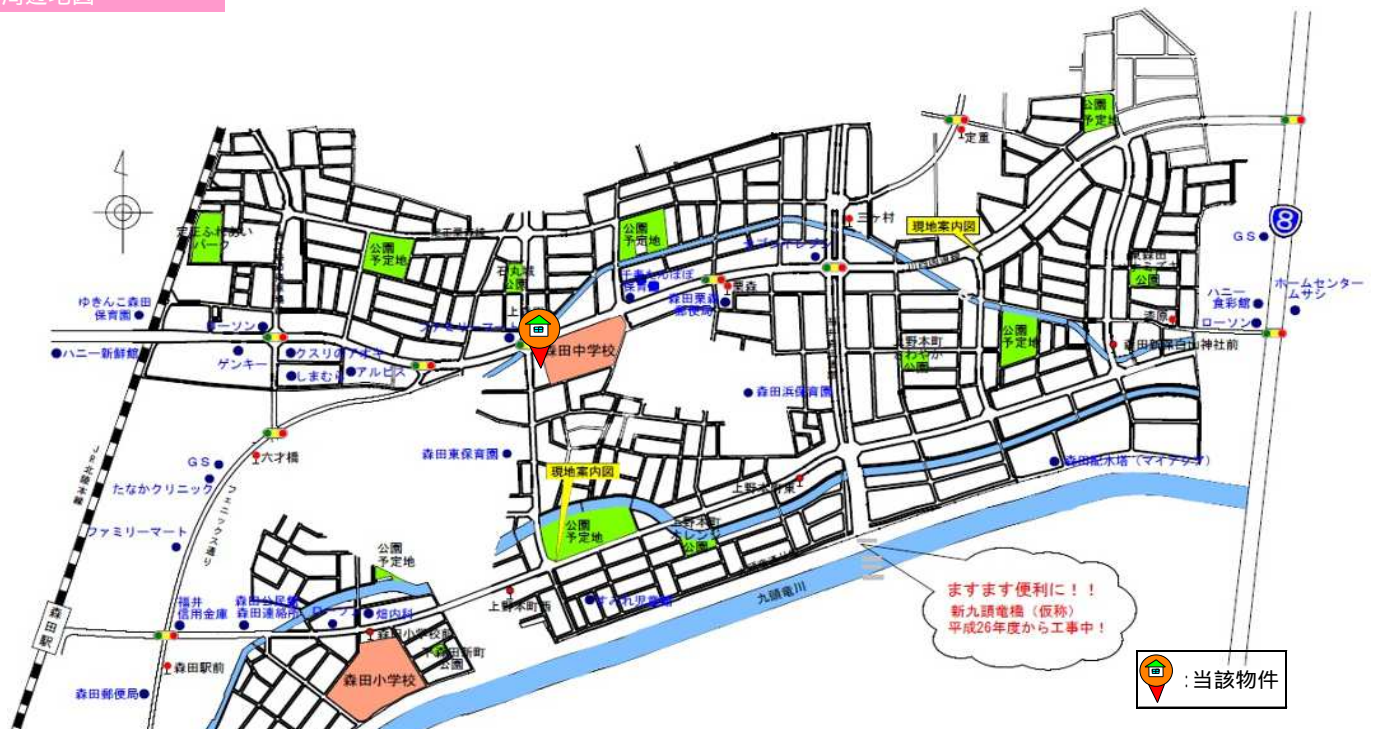

## 物件詳細

価格	15,165,245 円	坪単価	14.8 万円
		m <sup>2</sup> 単価	44,697 円
坪数	102.6 坪	m <sup>2</sup> 数	339.29 m <sup>2</sup>
地区計画	E地区	建ぺい率	60 %
用途地域	第一種住居地域	容積率	200 %
給水	引込み可	下水	引込み可(工事費必要)
町名	上野本町1丁目	地番	918、917、916、915番地
備考	森田小学校 約1,200m    森田中学校 約200m バス停(上森田) 約200m    JR森田駅 約1,600m スーパー 約550m …… アルビス森田店 病院 約950m …… 畑内科		

## 現地写真

## 寸法図

## 周辺地図

詳しくは、区画整理課までお気軽にお問い合わせください。 (0776)20-5470