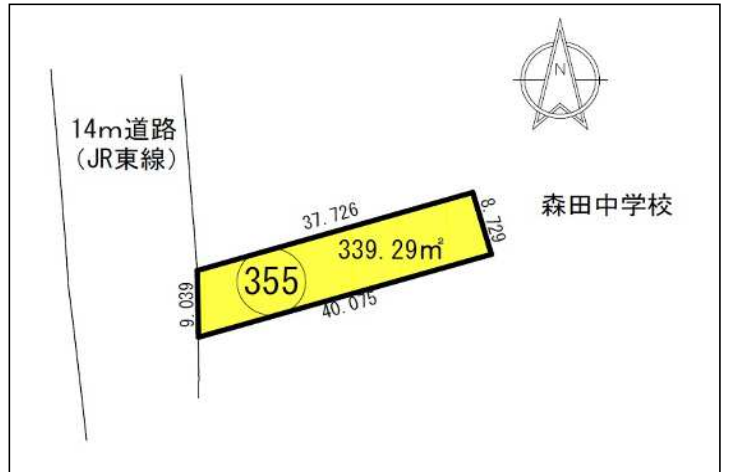

# 森田北東部地区 355

坪数 102.6 坪  
坪単価 14.8 万円

## 物件詳細

価格	15,165,245 円	坪単価	14.8 万円
		m <sup>2</sup> 単価	44,697 円
坪数	102.6 坪	m <sup>2</sup> 数	339.29 m <sup>2</sup>
地区計画	E地区	建ぺい率	60 %
用途地域	第一種住居地域	容積率	200 %
給水	引込み可	下水	引込み可(工事費必要)
町名	上野本町1丁目	地番	918、917、916、915番地
備考	森田小学校 約1,200m    森田中学校 約200m バス停(上森田) 約200m    JR森田駅 約1,600m スーパー 約550m …… アルビス森田店 病院 約950m …… 畑内科		

## 寸法図

## 周辺地図

詳しくは、区画整理課までお気軽にお問い合わせください。 (0776)20-5470