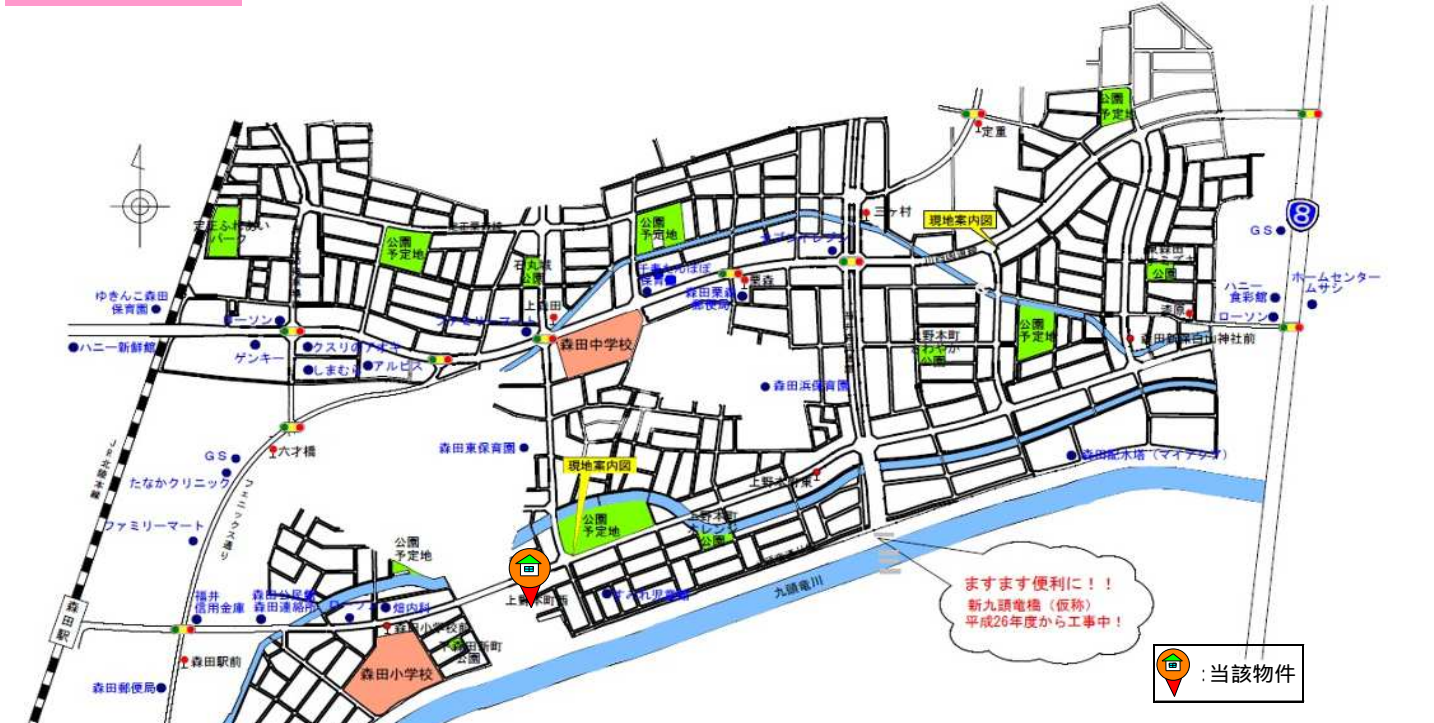

森田北東部地区 360

坪数 76.0坪
坪単価 11.2万円

物件詳細

価格	8,494,385 円	坪単価	11.2 万円
		m ² 単価	33,826 円
坪数	76.0 坪	m ² 数	251.12 m ²
地区計画	B地区	建ぺい率	60 %
用途地域	第一種中高層住居専用地域	容積率	200 %
給水	引込み可	下水	引込み可
町名	上野本町2丁目	地番	201、202番地
備考	森田小学校 約600m 森田中学校 約700m バス停(上野本町西) 約220m JR森田駅 約1,400m スーパー 約1,400m …… アルビス森田店 病院 約500m …… 畑内科		

現地写真

寸法図

周辺地図

詳しくは、区画整理課までお気軽にお問い合わせください。 (0776)20-5470