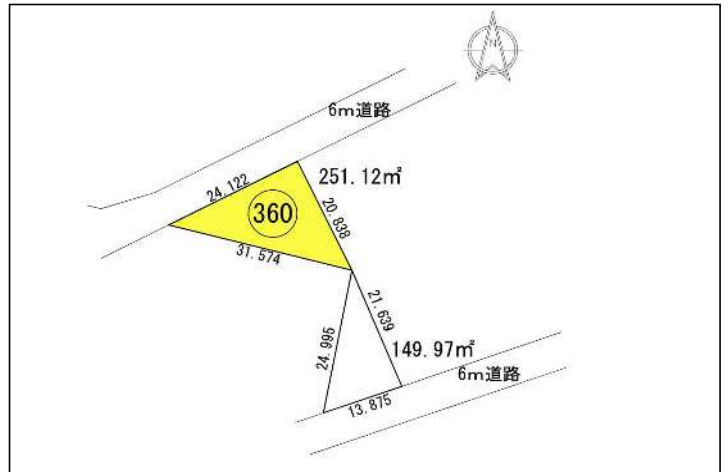

森田北東部地区 360

坪数 76.0坪
坪単価 11.2万円

物件詳細

価格	8,494,385 円	坪単価	11.2 万円
		m ² 単価	33,826 円
坪数	76.0 坪	m ² 数	251.12 m ²
地区計画	B地区	建ぺい率	60 %
用途地域	第一種中高層住居専用地域	容積率	200 %
給水	引込み可	下水	引込み可
町名	上野本町2丁目	地番	201、202番地
備考	森田小学校 約600m 森田中学校 約700m バス停(上野本町西) 約220m JR森田駅 約1,400m スーパー 約1,400m …… アルビス森田店 病院 約500m …… 畑内科		

現地写真

寸法図

周辺地図

詳しくは、区画整理課までお気軽にお問い合わせください。 (0776)20-5470