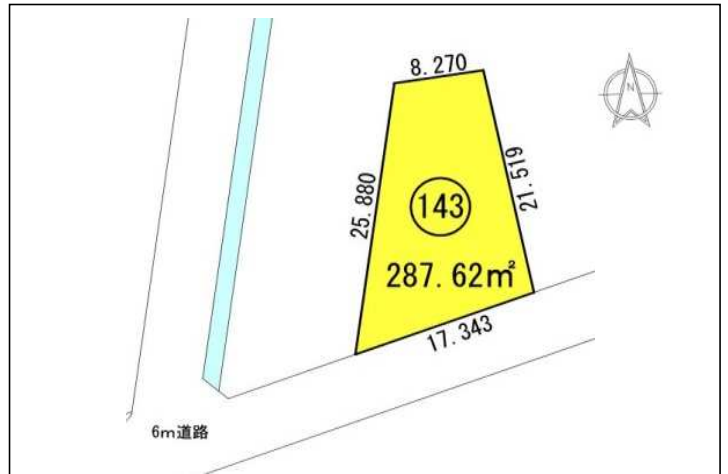

森田北東部地区 143

坪数 87.0 坪
坪単価 12.1 万円

物件詳細

価格	10,496,979 円	坪単価	12.1 万円
		m ² 単価	36,496 円
坪数	87.0 坪	m ² 数	287.62 m ²
地区計画	B地区	建ぺい率	60 %
用途地域	第一種中高層住居専用地域	容積率	200 %
給水	引込み可	下水	引込み可
町名	上野本町1丁目	地番	3610番地
備考	森田小学校 約1,100m 森田中学校 約600m バス停(上野本町東) 約350m J R 森田駅 約1,500m スーパー 約1,100m …… アルビス 病院 約700m …… 畑内科		

現地写真

寸法図

周辺地図

詳しくは、区画整理課までお気軽にお問い合わせください。

(0776)20-5470