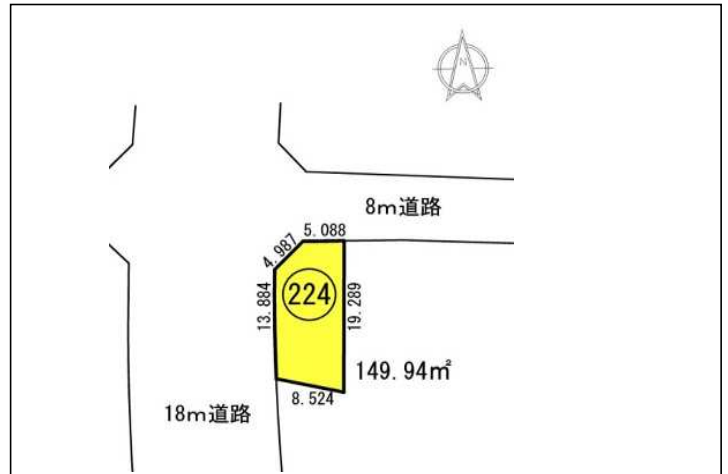

森田北東部地区 224

坪数 45.4 坪
坪単価 15.5 万円

物件詳細

価格	6,985,704 円	坪単価	15.5 万円
		m ² 単価	46,590 円
坪数	45.4 坪	m ² 数	149.94 m ²
地区計画	B地区	建ぺい率	70 %
用途地域	第一種中高層住居専用地域	容積率	200 %
給水	引込み可	下水	引込み済
町名	東森田1丁目	地番	1501番地
備考	森田小学校 約2,300m 森田中学校 約1,400m バス停(森田新保白山神社前)約100m JR森田駅 約2,800m スーパー 約600m …… 八二一食彩館 病院 約1,400m …… つばさ内科クリニック		

現地写真

寸法図

周辺地図

: 当該物件