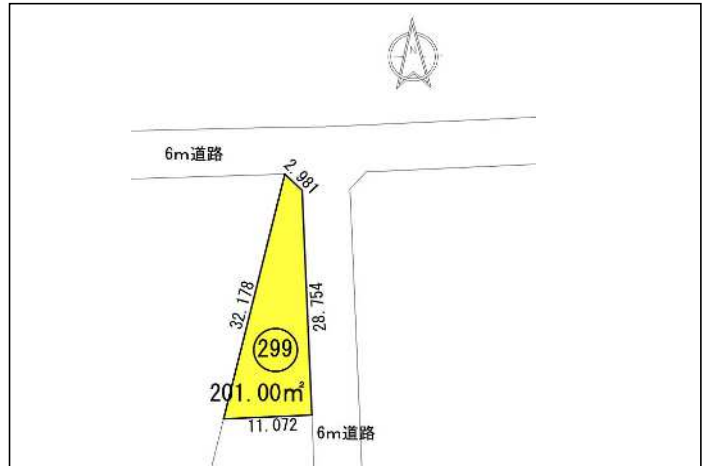

森田北東部地区 299

坪数 60.8坪
坪単価 11.1万円

物件詳細

| | | | |
|------|--|-------------------|----------------------|
| 価格 | 6,701,541円 | 坪単価 | 11.1万円 |
| | | m ² 単価 | 33,341円 |
| 坪数 | 60.8坪 | m ² 数 | 201.00m ² |
| 地区計画 | B地区 | 建ぺい率 | 60% |
| 用途地域 | 第一種中高層住居専用地域 | 容積率 | 200% |
| 給水 | 引込み可 | 下水 | 引込み可(工事費必要な場合あり) |
| 町名 | 上野本町1丁目 | 地番 | 401番地 |
| 備考 | 森田小学校 約950m JR森田駅 約1400m スーパー(アルビス)約650m ドラッグストア 約800m 森田中学校 約500m バス停(上野本町西)約350m コンビニ(ファミリーマート)約350m 病院(畑内科)約700m 閑静な住宅街。小・中学校まで1km圏内。 | | |

現地写真

寸法図

周辺地図

詳しくは、監理課までお気軽にお問い合わせください。(0776)20-5555