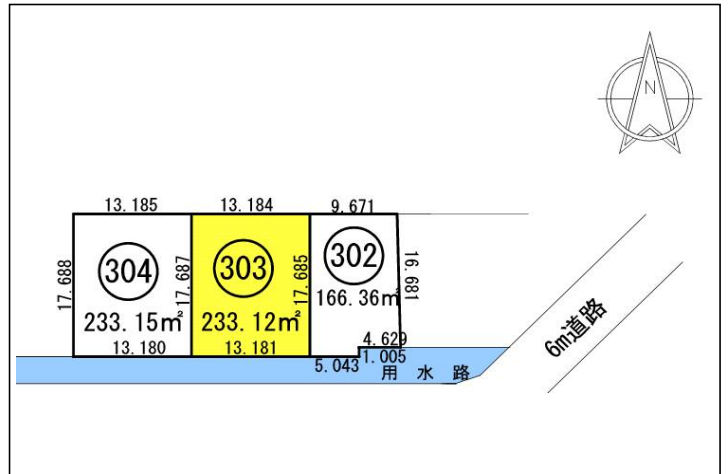

森田北東部地区 303

坪数 70.5坪
坪単価 12.4万円

物件詳細

価格	8,722,884円	坪単価	12.4万円
		m ² 単価	37,418円
坪数	70.5坪	m ² 数	233.12m ²
地区計画	B地区	建ぺい率	60%
用途地域	第一種中高層住居専用地域	容積率	200%
給水	引込み可	下水	引込み済
町名	石盛3丁目	地番	1313番地
備考	森田小学校 約1,530m 森田中学校 約320m バス停(上森田) 約360m J R 森田駅 約1,860m スーパー 約660m …… アルビス 病院 約1,300m …… 畑内科		

現地写真

寸法図

周辺地図

詳しくは、監理課までお気軽にお問い合わせください。

(0776)20-5555