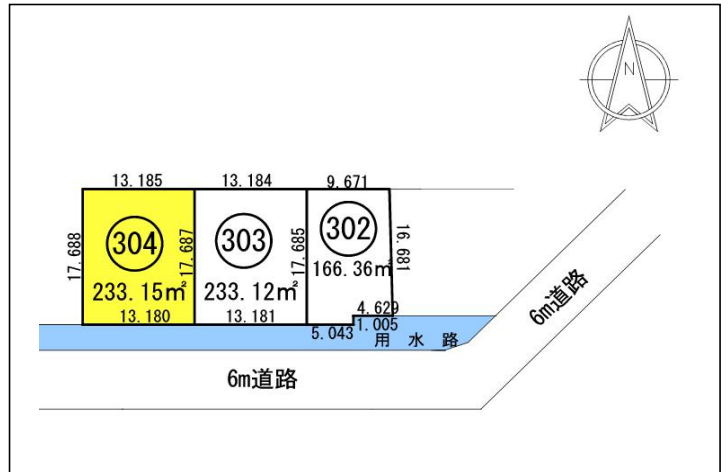

森田北東部地区 304

坪数 70.5坪
坪単価 12.4万円

物件詳細

価格	8,724,006円	坪単価	12.4万円
		m ² 単価	37,418円
坪数	70.5坪	m ² 数	233.15m ²
地区計画	B地区	建ぺい率	60%
用途地域	第一種中高層住居専用地域	容積率	200%
給水	引込み可	下水	引込み済
町名	石盛3丁目	地番	1314番地
備考	森田小学校 約1,530m 森田中学校 約320m バス停(上森田) 約360m J R 森田駅 約1,860m スーパー 約660m …… アルビス 病院 約1,300m …… 畑内科		

現地写真

寸法図

周辺地図

詳しくは、監理課までお気軽にお問い合わせください。

(0776)20-5555