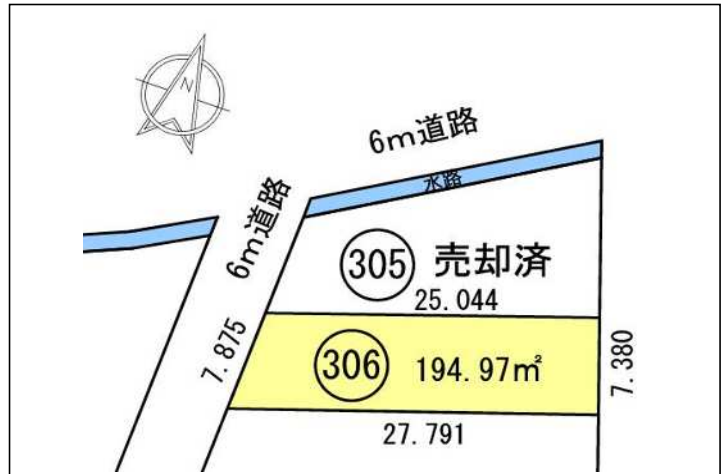

森田北東部地区 306

坪数 59.0坪
坪単価 11.9万円

物件詳細

価格	6,964,133円	坪単価	11.9万円
		m ² 単価	35,719円
坪数	59.0坪	m ² 数	194.97m ²
地区計画	B地区	建ぺい率	60%
用途地域	第一種中高層住居専用地域	容積率	200%
給水	引込み可	下水	引込み可(工事費必要)
町名	栗森2丁目	地番	502番地
備考	森田小学校 約1,900m 森田中学校 約550m バス停(上森田) 約700m JR森田駅 約2,100m スーパー 約1,100m …… アルビス 病院 約1,300m …… つばさ内科クリニック		

現地写真

寸法図

周辺地図

詳しくは、区画整理課までお気軽にお問い合わせください。

(0776)20-5470