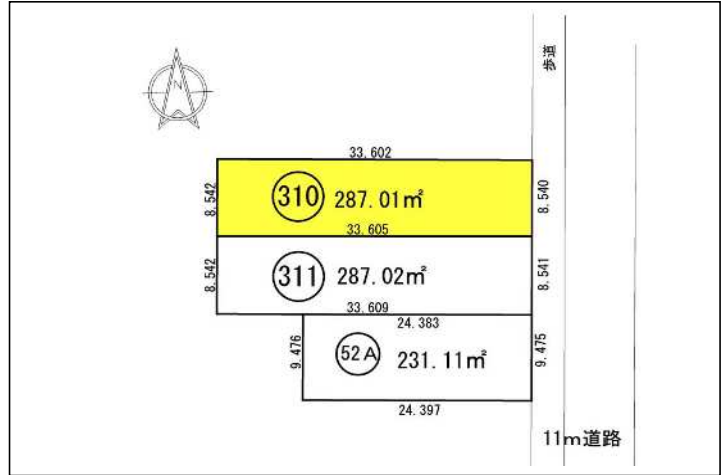

# 森田北東部地区 310

坪数 86.8坪  
坪単価 13.2万円

## 物件詳細

価 格	11,449,689 円	坪 単 価	13.2 万円	
		m <sup>2</sup> 単 価	39,893 円	
坪 数	86.8 坪	m <sup>2</sup> 数	287.01 m <sup>2</sup>	
地区計画	B地区	建 ぺ い 率	60 %	
用途地域	第一種中高層住居専用地域	容 積 率	200 %	
給 水	引込み可	下 水	引込み可	
町 名	河合寄安町	地 番	1510番地	
備 考	森田小学校	3,000m	森田中学校	1,600m
	バス停(定重)	600m	JR森田駅	3,300m
	スーパー	850m	ハニー食彩館	
	病院	600m	つばさ内科	

## 寸法図

## 周辺地図

詳しくは、区画整理課までお気軽にお問い合わせください。 (0776) 20-5470