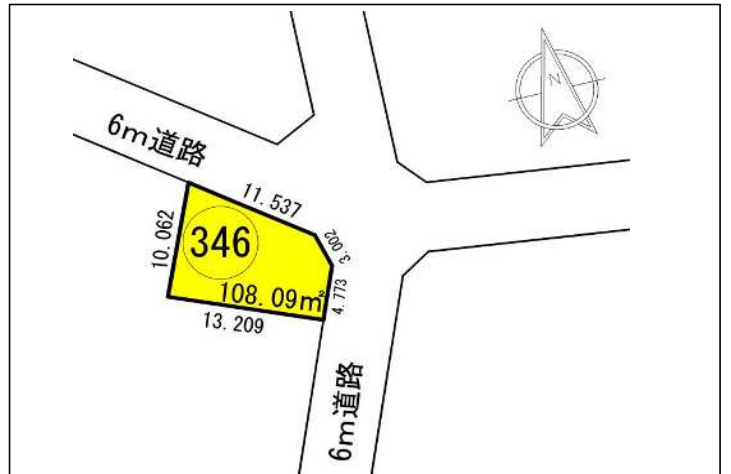

# 森田北東部地区 346

坪数 32.7坪  
坪単価 12.7万円

## 物件詳細

価格	4,133,685 円	坪単価	12.7 万円
		m <sup>2</sup> 単価	38,243 円
坪数	32.7 坪	m <sup>2</sup> 数	108.09 m <sup>2</sup>
地区計画	B地区	建ぺい率	60 %
用途地域	第一種中高層住居専用地域	容積率	200 %
給水	引込み可	下水	引込み可(引込工事費必要な場合あり)
町名	上野本町1丁目	地番	1513番地2、1514番地
備考	森田小学校 約1,000m    森田中学校 約300m バス停(上森田) 約450m    JR森田駅 約1,500m スーパー 約750m …… アルビス森田店 病院 約750m …… 畑内科		

## 寸法図

## 周辺地図

詳しくは、区画整理課までお気軽にお問い合わせください。

(0776)20-5470