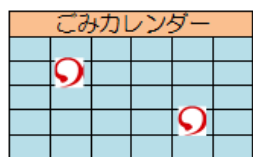

せんたい
リサイクル戦隊ワケルンジャーからのおねがい

ごみはきちんと ワケルンジャー

ワケルグリーン

5キログラムまで!

ワケルピンク

あさ
じ
朝7時まで!

たのんだぞ!

ワケルブルー

ひ
きめられた日に
ばしよ
きめられた場所に
だ
出すんだ!

ワケルイエロー

ワケルレッド

護美分瑠(ゴミ ワケル)

とくい ぶんべつ
得意な分別 もやせるごみ

ワケルグリーン

氏源海舟(シゲン カイシュウ)

とくい ぶんべつ
得意な分別 もやせないごみ