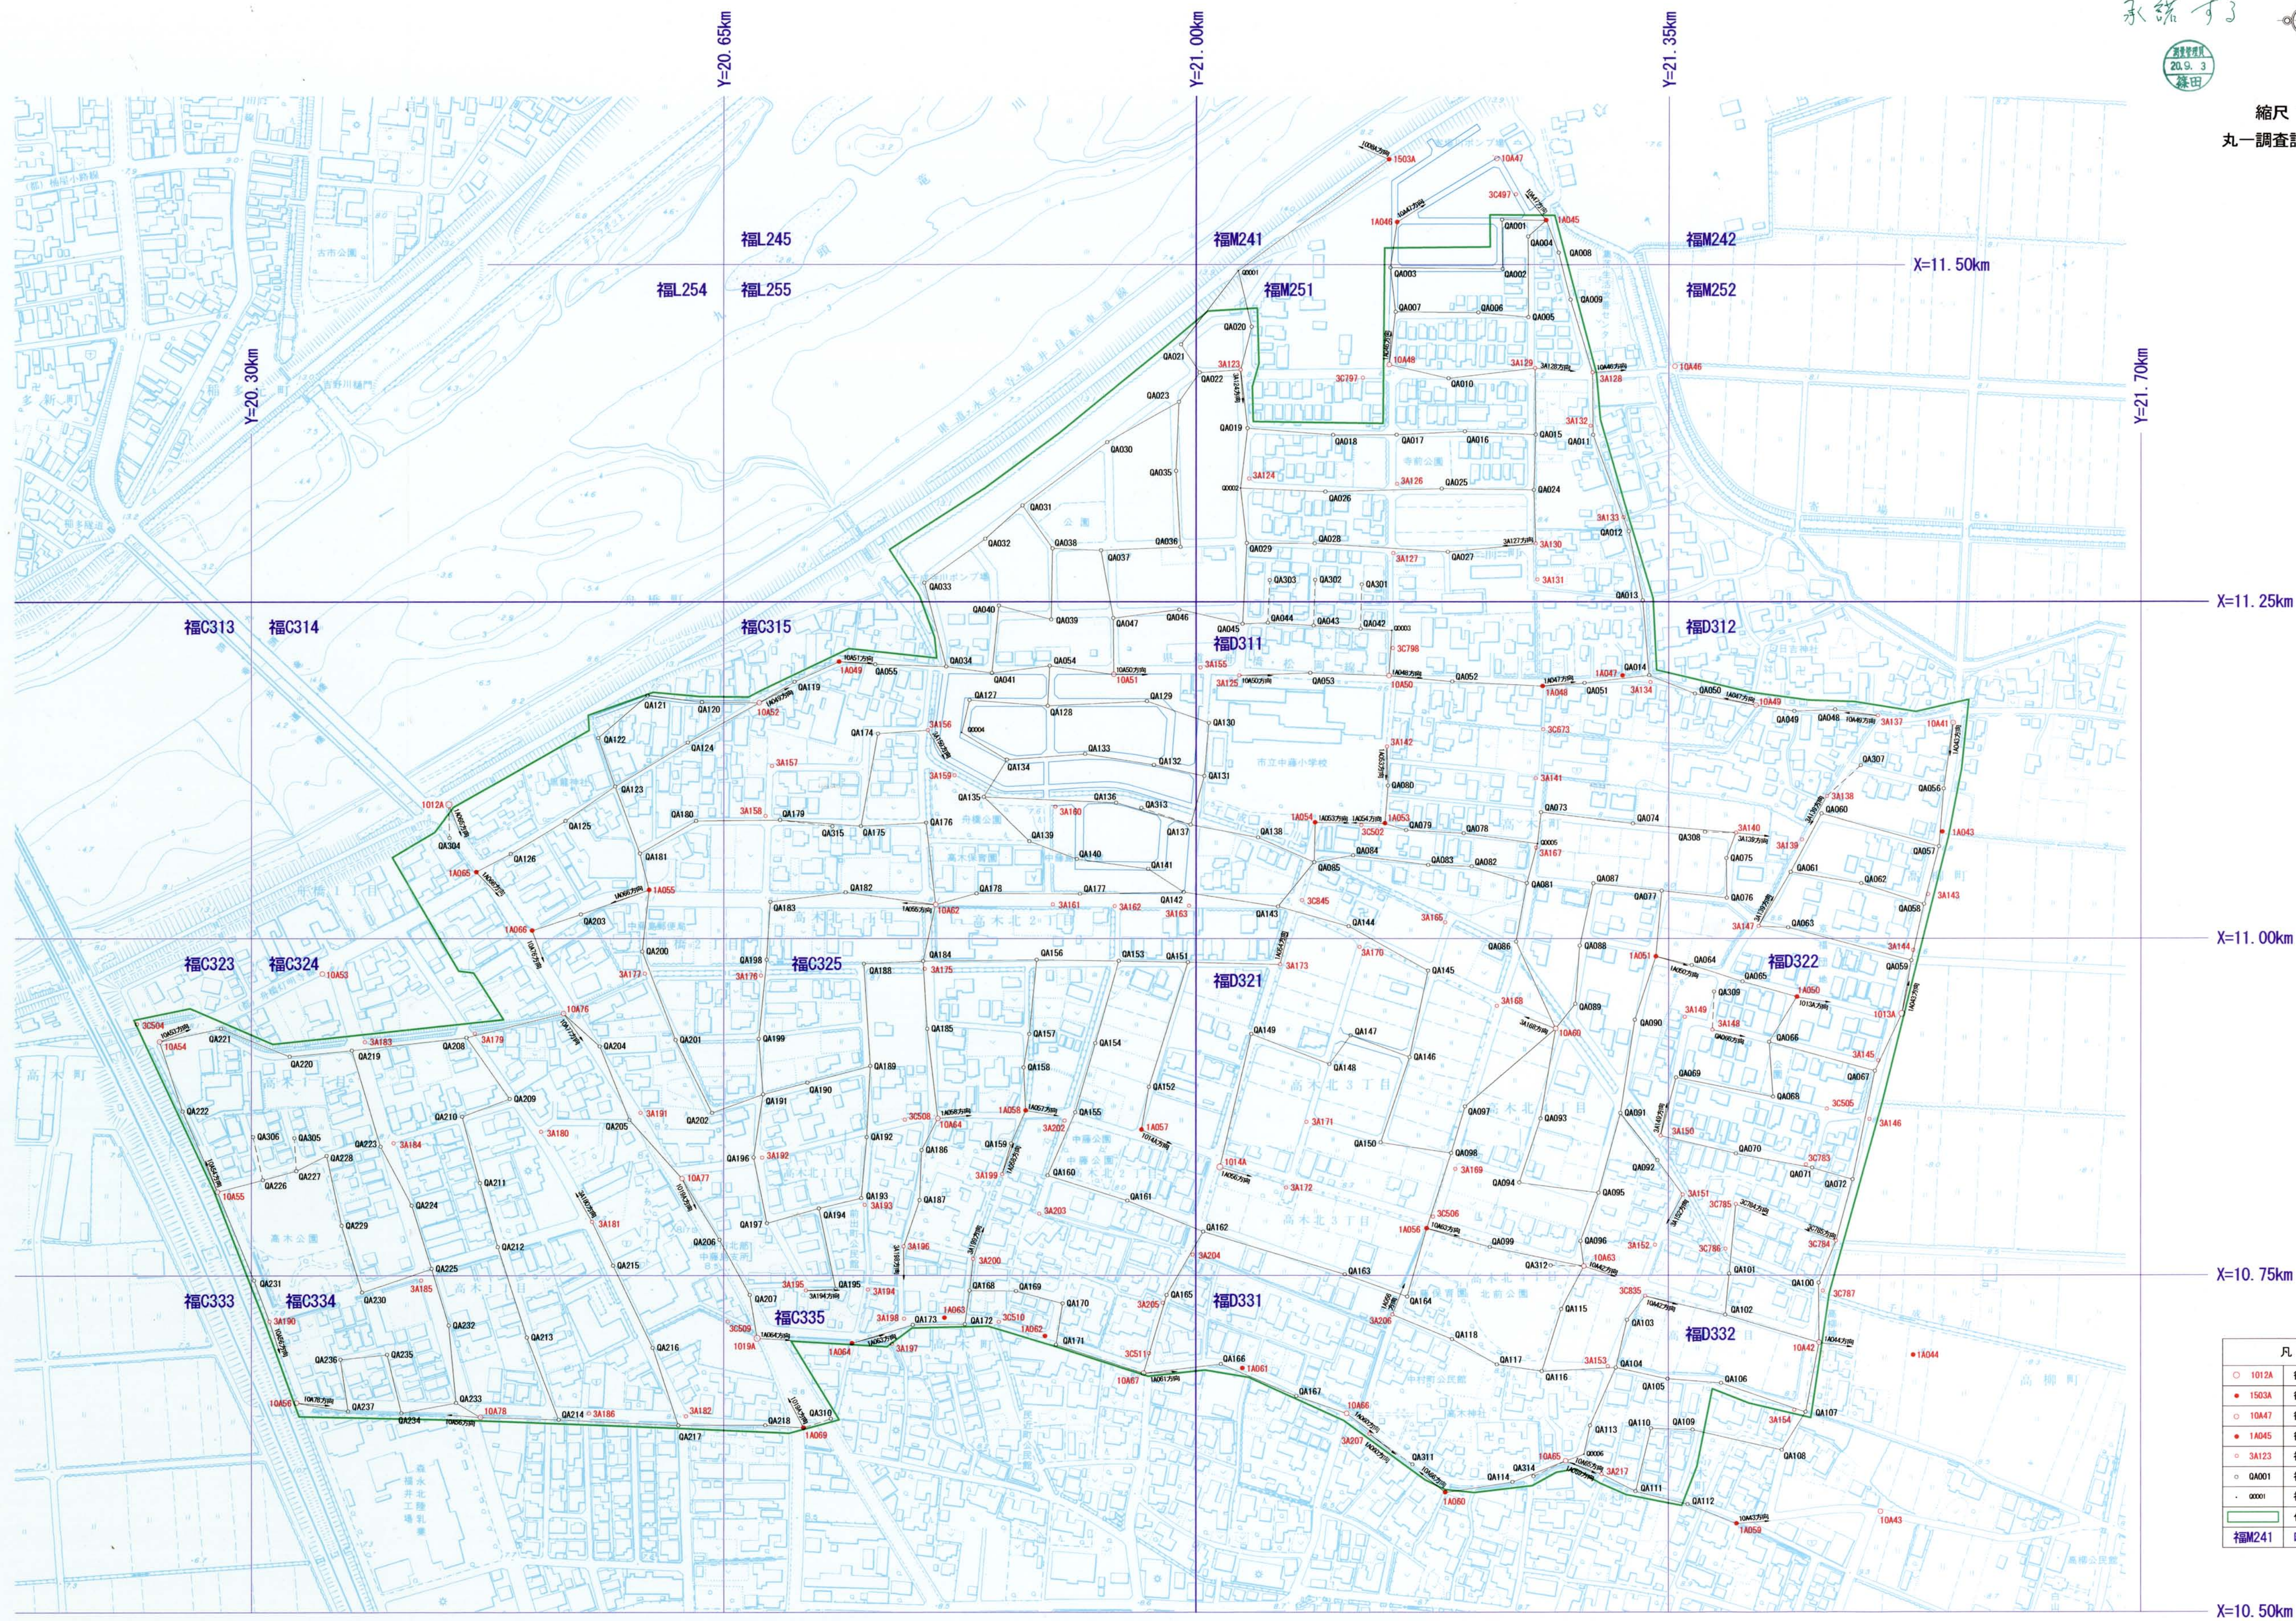

平成20年度
都市再生街区基本調査（土地活用促進調査）補助点平均図
福井県 福井市 Q地区

凡例	
○ 1012A	街区三角点
● 1503A	街区三角点(節点)
○ 10447	街区多角点
● 1A045	街区多角点(節点)
○ 3A123	補助点(既設)
○ QA001	補助点(新設)
○ ○○○○	補助点(節点)
—	作業区域
福M241	図群番号

補助点 QA001~QA237
増設補助点 QA301~QA315