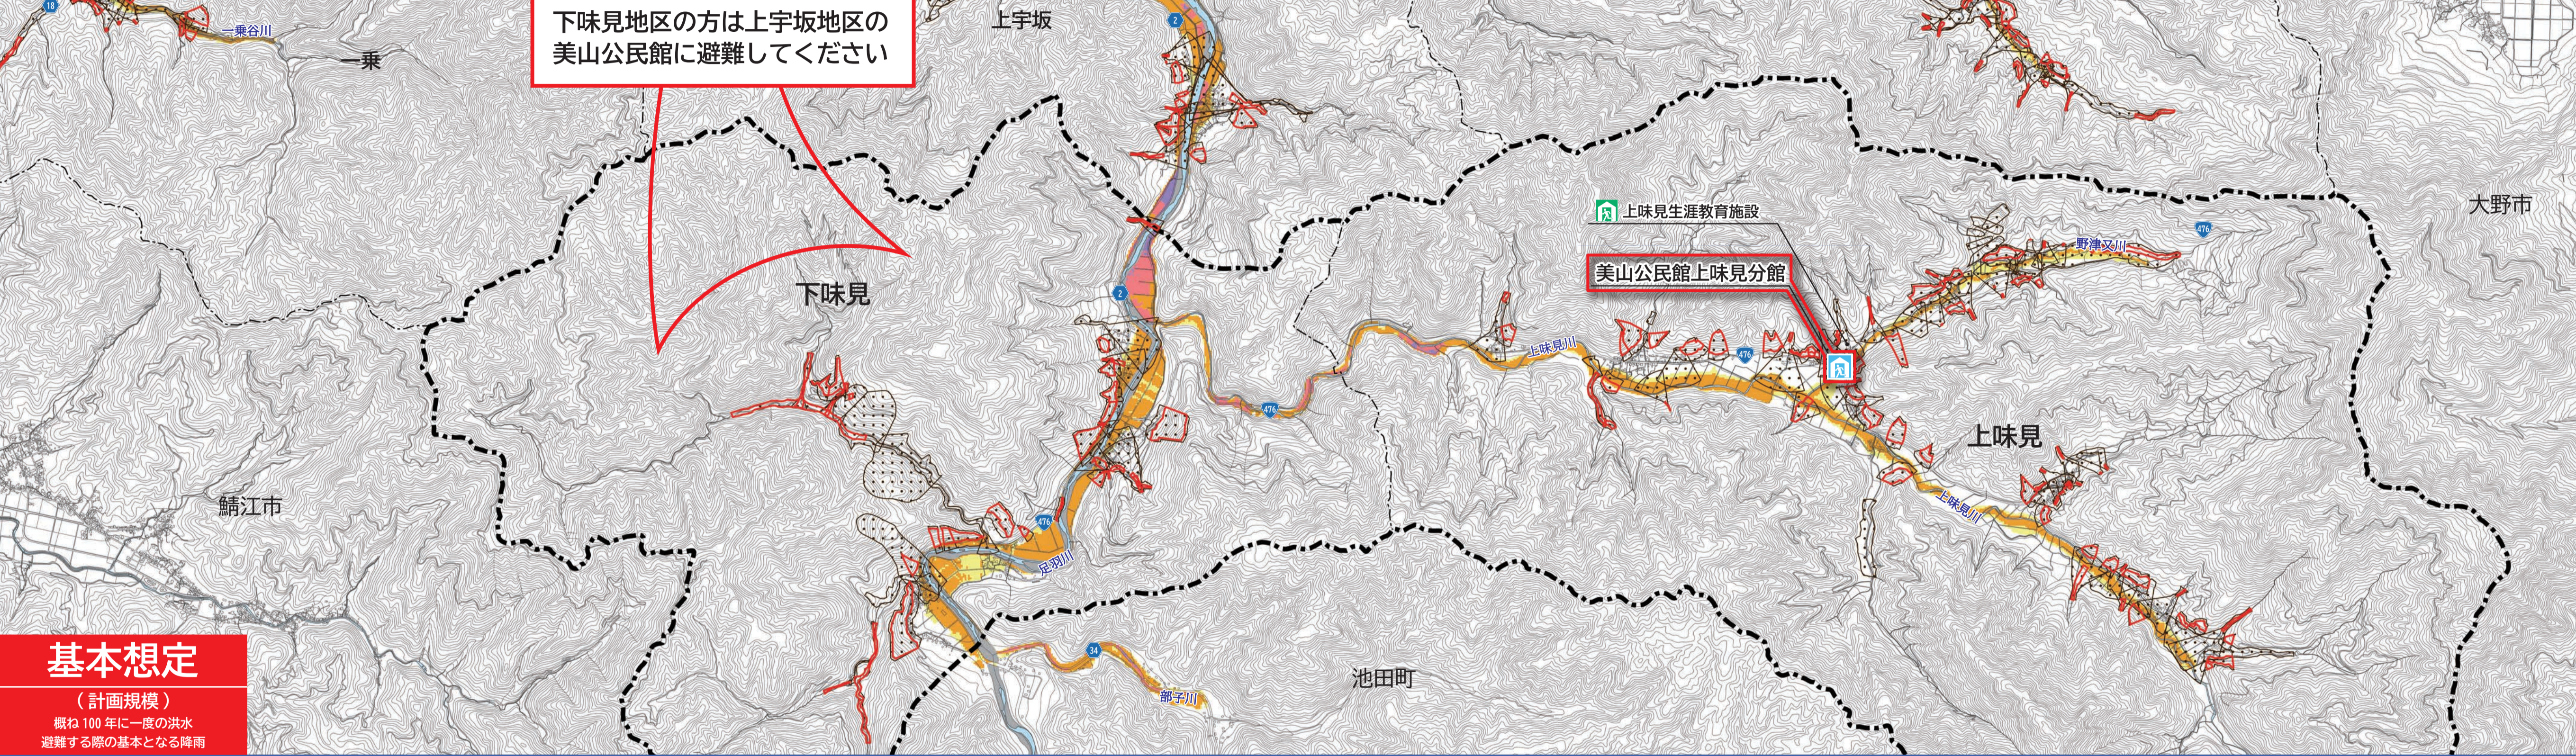

福井市 洪水・土砂災害 ハザードマップ

地区詳細図 ⑰ 上味見・下味見地区

この地区を流れる河川
足羽川、上味見川、野津又川

マップを見る上での注意点
このマップの浸水範囲や浸水の深さは、複数の堤防決壊箇所を想定し、それぞれの箇所を想定される最大のものをすべて重ね合わせたもので、これと同時に浸水することはありません。

凡例 ※避難所の最新情報は、福井市のホームページをご確認ください。

最初に開く指定避難所
災害が発生するおそれがある場合に、1番目に開く避難所

指定避難所
・災害の危険があり避難した住民等が、災害の危険がなくなるまで必要な期間滞在する施設
・災害により家に戻れなくなった被災者が一時的に滞在する施設
※開いていない場合がありますのでご注意ください

この地図の対象地区界
地区界
国道・県道
水位観測所
ライブカメラ

浸水深の目安

浸水時に危険なエリア

- 地下道（車・歩行者）
- 地下道（歩行者専用）
- 地下駐車場

より詳細な浸水深を知りたい方は

福井県 水害ハザード情報

土砂災害のおそれがある区域

土砂災害は突発的に大きな被害をもたらす災害です。雨が降った後でも発生する可能性があり、注意が必要です。

土砂災害警戒区域（通称：イエローゾーン）
土砂災害特別警戒区域（通称：レッドゾーン）

強い水流により家屋が倒壊・流失するおそれがある区域
家屋倒壊等氾濫想定区域

避難した激しい水の流れ（氾濫流）や、河岸が削り取られる（河岸浸食）により、家屋が倒壊したり流されたりするおそれがある区域

基本想定
（計画規模）
概ね100年に一度の洪水
避難する際の基本となる降雨

最大想定
（想定最大規模）
概ね1000年に一度の洪水
想定し得る最大規模の降雨

- 6つの避難行動**
- 安全な親戚・知人宅への立退き避難**
・前もって、親戚や知人に避難について相談しておきましょう。
 - 安全なホテル・旅館への立退き避難**
・宿泊料金がかかります。事前に予約し、早めに避難しましょう。
 - 高台への立退き避難**
・土砂災害のおそれがある区域にご注意し、早めに避難しましょう。
 - 屋内安全確保**
・表面の「8 マップを見て調べよう！」で「屋内安全確保」が可能が確認しましょう。
・必要に応じて避難者の受け入れなどの手助けをしましょう。
・家族が1週間程度過ごせるよう、食料等を事前に準備しましょう。
 - 指定避難所への立退き避難**
・市が発信する指定避難所の開設情報、警戒レベル等の避難に関する情報に従い、ご近所にも積極的に声をかけ避難しましょう。
 - 地区が協定を締結した企業等への立退き避難**
・本市では、地区と民間企業等が住民の一時的な避難場所の提供に関して協定を締結する取組を支援しています。是非、各地区におかれましてはご検討をお願いします。
- ※「避難」とは、災害などの「難」をうまく「避」けることです。指定避難所に行くことだけが避難ではありません。自らの命は自らが守ることを基本とし、上記の6つからあなたの避難行動を考えておきましょう。