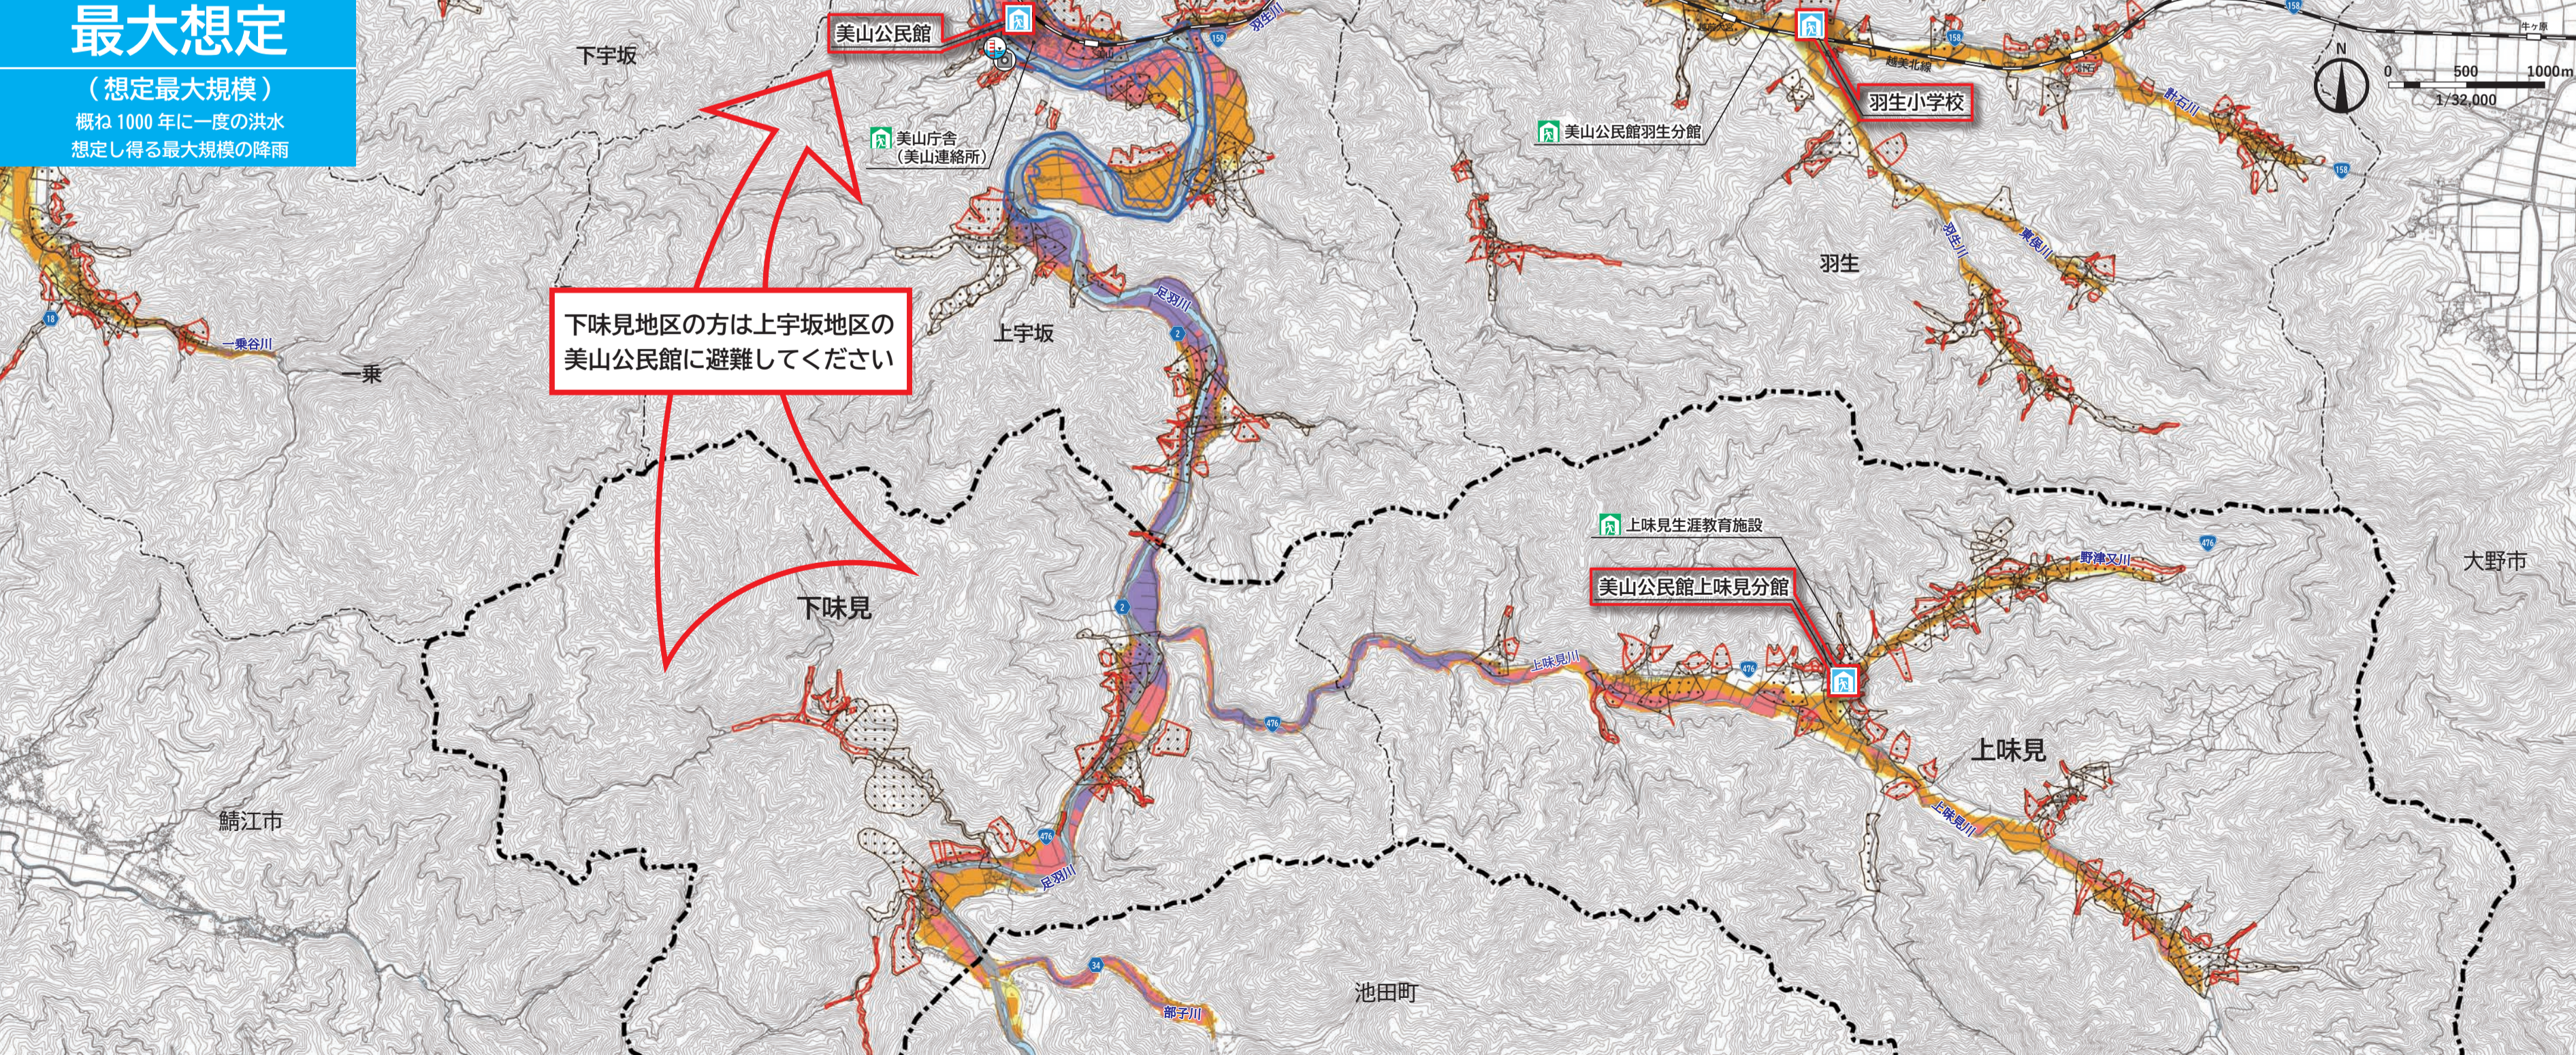

1. **6つの避難行動**
1. **安全な親戚・知人宅への立退き避難**
     ・前もって、親戚や知人に避難について相談しておきましょう。
  2. **安全なホテル・旅館への立退き避難**
     ・宿泊料金がかかります。事前に予約し、早めに避難しましょう。
  3. **高台への立退き避難**
     ・土砂災害のおそれがある区域にご注意し、早めに避難しましょう。
  4. **屋内安全確保**
     ・表面の「8 マップを見て調べよう！」で「屋内安全確保」が可能が確認しましょう。
     ・必要に応じて避難者の受け入れなどの手助けをしましょう。
     ・家族が1週間程度過ごせるよう、食料等を事前に準備しましょう。
  5. **指定避難所への立退き避難**
     ・市が発信する指定避難所の開設情報、警戒レベル等の避難に関する情報に従い、ご近所にも積極的に声をかけ避難しましょう。
  6. **地区が協定を締結した企業等への立退き避難**
     ・本市では、地区と民間企業等が住民の一時的な避難場所の提供に関して協定を締結する取組を支援しています。是非、各地区におかれましてはご検討をお願いします。
3. ※「避難」とは、災害などの「難」をうまく「避」けることです。指定避難所に行くことだけが避難ではありません。自らの命は自らが守ることを基本とし、上記の6つからあなたの避難行動を考えておきましょう。

災害用伝言ダイヤル

災害用伝言ダイヤルとは、災害時に限定した、安否確認などの情報交換として使用できる音声メッセージの機能です。

伝言を録音するとき 伝言を再生するとき

171 をダイヤル

流れてくる音声案内に従います

1 をダイヤル 2 をダイヤル

自分の電話番号をダイヤル ※市外局番から
相手の電話番号をダイヤル ※市外局番から

流れてくる音声案内に従い、録音や再生をしてください
※録音時間は30秒以内です。

※家族内で、日ごろから録音する電話番号を決めておきましょう。

情報の入手先

災害時は、常に最新の情報を確認することが重要です。様々な方法で情報入手できるように確認しておきましょう。

事前に登録しないと通知は届きません。

防災行政無線

放送内容の確認は、
ニッコリ フクイシ
0776-25-2914

緊急速報メール（エリアメール）

福井市内にある携帯電話に、避難情報などが配信されます。

わたしたちに届く情報

福井市防災 気象情報メール
避難情報のほか、気象情報や市からのお知らせが配信されます。

LINE
警戒レベルや避難情報などが配信されます。
@fukucity

Yahoo! 防災速報（アプリ）
避難情報や気象情報などが配信されます。

i-ame メール（福井県河川・砂防総合情報メール）
河川や土砂災害の危険情報が配信されます。

わたしたちが集める情報

テレビ・ラジオ
テレビは、dボタンから災害や避難情報が確認できます。ラジオは、停電時の情報入手に有効です。

福井市ホームページ
http://www.city.fukui.lg.jp/

Twitter @Fukui.city.Bousai.Info
Facebook @FukuiCity.Bosai

福井県 河川・砂防総合情報
国土交通省 川の防災情報

河川カメラや水位観測所の状況を確認できます。

気象庁
雨や天気などの気象に関する情報を確認できます。