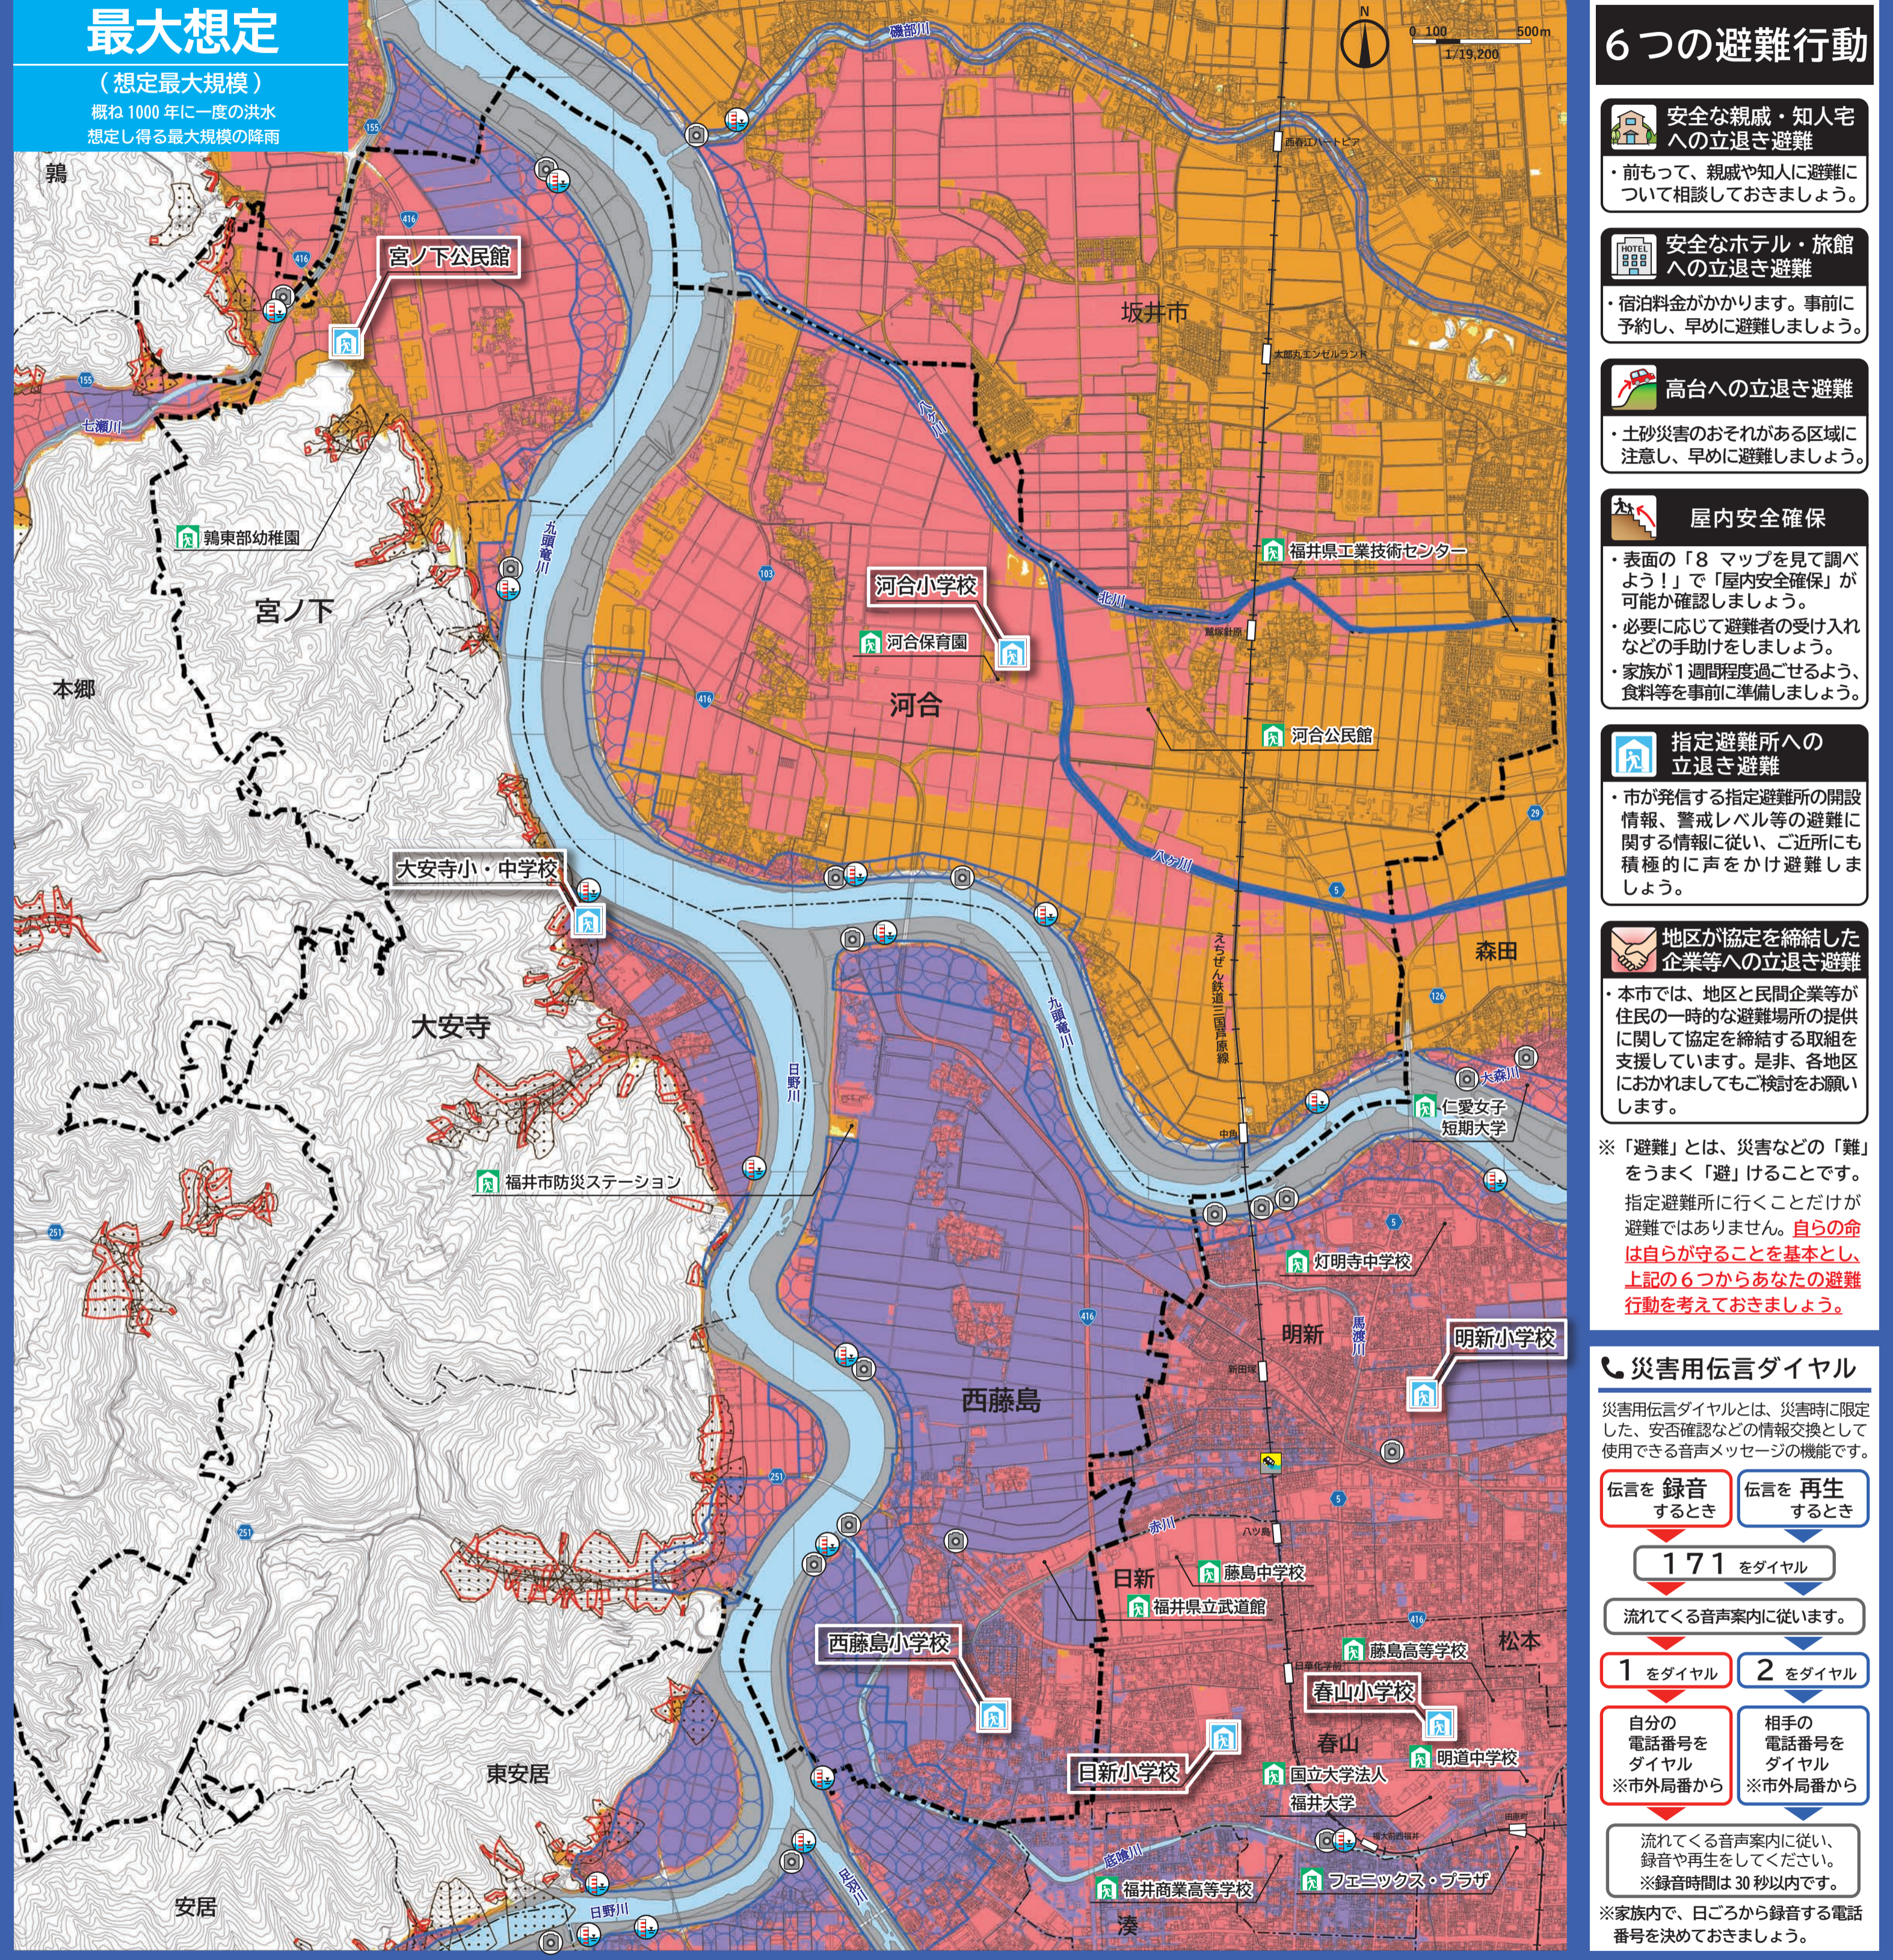

福井市 洪水・土砂災害 ハザードマップ

地区詳細図 ⑤ 西藤島・河合・大安寺・宮ノ下地区

この地区を流れる河川

九頭竜川、日野川、赤川、底喰川、馬渡川、七瀬川、ハケ川、北川

マップを見る上での注意点

このマップの浸水範囲や浸水の深さは、複数の堤防決壊箇所を想定し、それぞれの箇所を想定される最大のものをすべて重ね合わせたもので、このとおりに同時に浸水することはありません。

凡例

※避難所の最新情報は、福井市のホームページをご確認ください。

- 最初に開く指定避難所：災害が発生するおそれがある場合に、1番目に関く避難所
- 指定避難所：災害の危険があり避難した住民等が、災害の危険がなくなるまで必要な期間滞在する施設。災害により家に戻れなくなった被災者が一時的に滞在する施設。※開いていない場合がありますのでご注意ください
- この地図の対象地区界
- 地区界
- 国道・県道
- 水位観測所
- ライブカメラ

浸水深の目安

3階以上：6.0m以上 ひとさき
2階：3.0~5.0m未満 ピンク
1階：0.5~3.0m未満 オレンジ
床下：0.5m未満 青

浸水時に危険なエリア

- 地下道（車・歩行者）
- 地下道（歩行者専用）
- 地下駐車場

より詳細な浸水深が知りたい方は

福井県 水害ハザード 情報

土砂災害のおそれがある区域

土砂災害警戒区域（通称：イエローゾーン）
土砂災害特別警戒区域（通称：レッドゾーン）

強い水流により家屋が倒壊・流失するおそれがある区域
家屋倒壊等氾濫想定区域

土砂災害は突発的に大きな被害をもたらす災害です。雨が弱まった後も発生する可能性があります。注意が必要です。
がけ崩れ等が発生した場合に、住民等の生命または身体に危害が生じるおそれがあると認められる区域
がけ崩れ等が発生した場合に、建築物に損傷が生じ住民等の生命または身体に著しい危害が生じるおそれがあると認められる区域
氾濫した激しい水の流れ（氾濫流）や、河岸が削り取られる（河岸浸食）により、家屋が倒壊したり流されたりするおそれがある区域

避難方法の詳細は「8 マップ」をご覧ください。

6つの避難行動

- 安全な親戚・知人宅への立退き避難**
・前もって、親戚や知人に避難について相談しておきましょう。
- 安全なホテル・旅館への立退き避難**
・宿泊料金がかります。事前に予約し、早めに避難しましょう。
- 高台への立退き避難**
・土砂災害のおそれがある区域に注意し、早めに避難しましょう。
- 屋内安全確保**
・表面の「8 マップを見て調べよう」で「屋内安全確保」が可能か確認しましょう。
・必要に応じて避難者の受け入れなどの手助けをしましょう。
・家族が1週間程度経過するよう、食料等を事前に準備しましょう。
- 指定避難所への立退き避難**
・市が発信する指定避難所の開設情報、警戒レベル等の避難に関する情報に従い、ご近所にも積極的に声をかけ避難しましょう。
- 地区が協定を締結した企業等への立退き避難**
・本市では、地区と民間企業等が住民の一時的な避難場所の提供に関して協定を締結する取組を支援しています。是非、各地区におかれましてはご検討をお願いします。