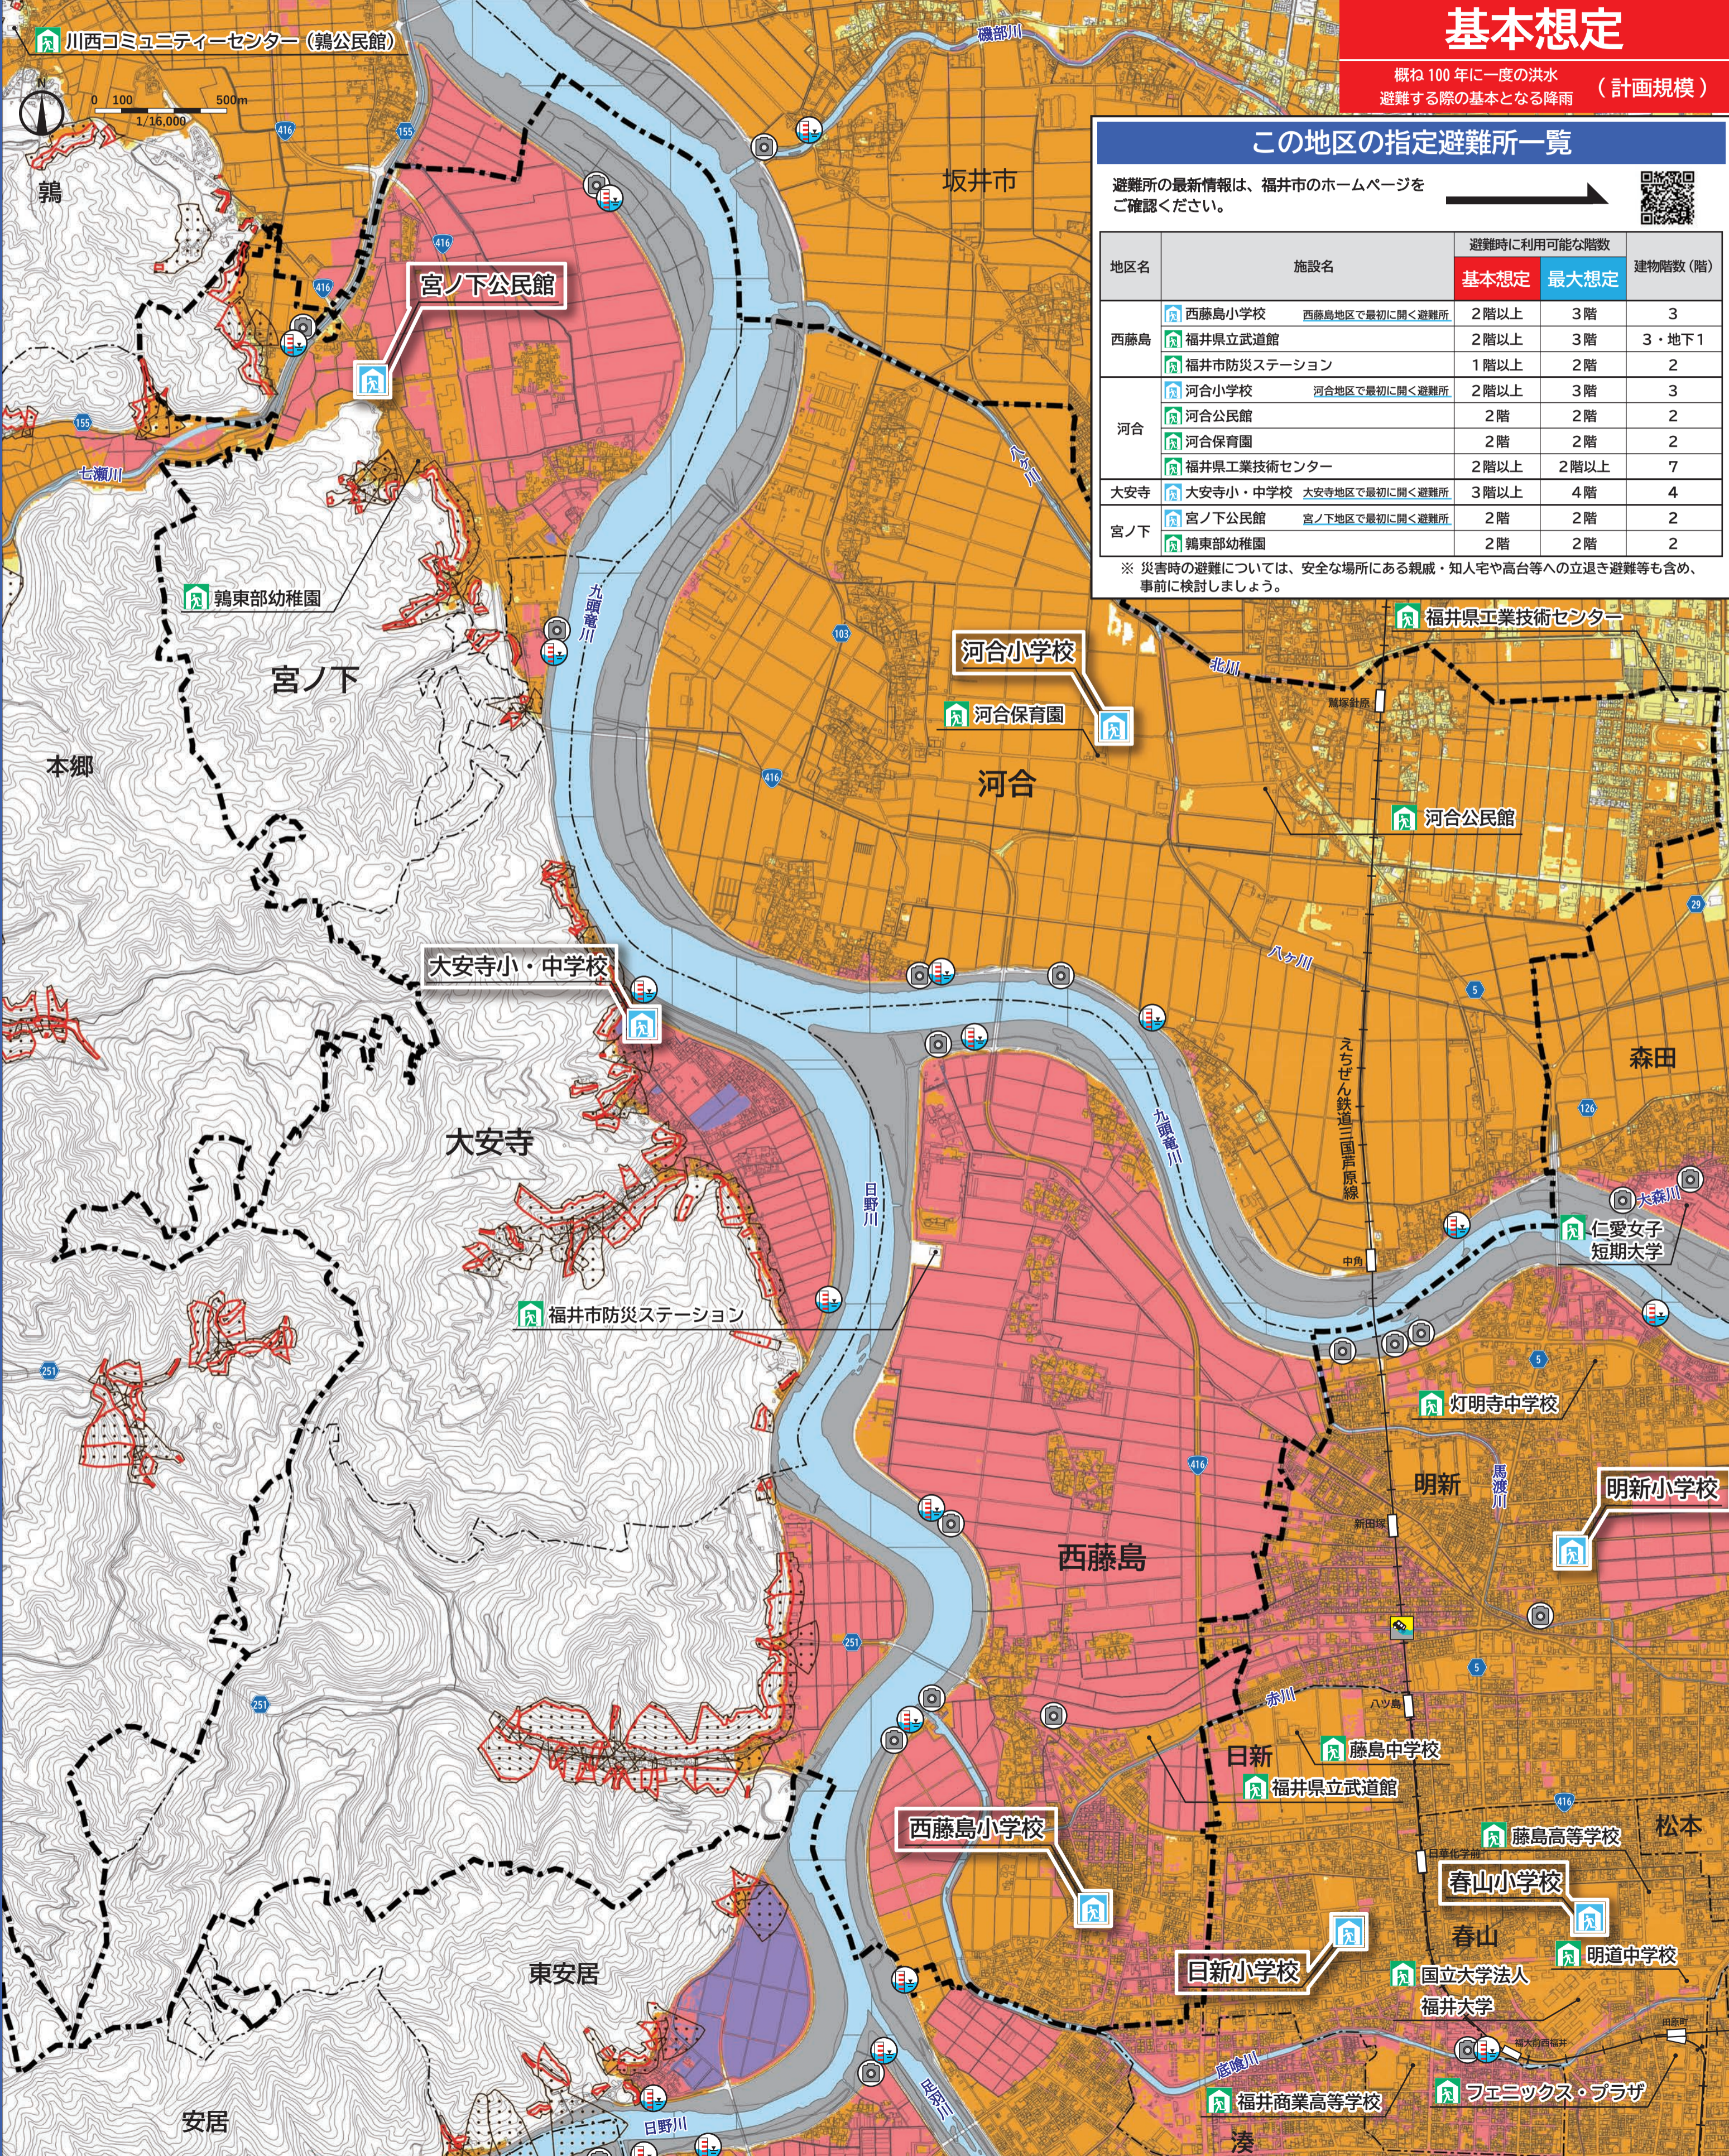

福井市 洪水・土砂災害 ハザードマップ

地区詳細図 ⑤ 西藤島・河合・大安寺・宮ノ下地区

この地区を流れる河川

九頭竜川、日野川、赤川、底喰川、馬渡川、七瀬川、ハケ川、北川

マップを見る上での注意点

このマップの浸水範囲や浸水の深さは、複数の堤防決壊箇所を想定し、それぞれの箇所を想定される最大のものをすべて重ね合わせたもので、このとおりに同時に浸水することはありません。

凡例

※避難所の最新情報は、福井市のホームページをご確認ください。

- 最初に開く指定避難所：災害が発生するおそれがある場合に、1番目に関く避難所
- 指定避難所：災害の危険があり避難した住民等が、災害の危険がなくなるまで必要な期間滞在する施設。災害により家に戻れなくなった被災者が一時的に滞在する施設。※開いていない場合がありますのでご注意ください
- この地図の対象地区界
- 地区界
- 国道・県道
- 水位観測所
- ライブカメラ

浸水深の目安

3階以上：6.0m以上 ひとさき
2階：3.0~5.0m未満 ピンク
1階：0.5~3.0m未満 オレンジ
床下：0.5m未満 青

浸水時に危険なエリア

- 地下道（車・歩行者）
- 地下道（歩行者専用）
- 地下駐車場

より詳細な浸水深が知りたい方は

福井県 水害ハザード 情報

土砂災害のおそれがある区域

土砂災害警戒区域（通称：イエローゾーン）
土砂災害特別警戒区域（通称：レッドゾーン）

強い水流により家屋が倒壊・流失するおそれがある区域
家屋倒壊等氾濫想定区域

土砂災害は突発的に大きな被害をもたらす災害です。雨が弱まった後も発生する可能性があります。注意が必要です。
がけ崩れ等が発生した場合に、住民等の生命または身体に危害が生じるおそれがあると認められる区域
がけ崩れ等が発生した場合に、建築物に損傷が生じ住民等の生命または身体に著しい危害が生じるおそれがあると認められる区域
氾濫した激しい水の流れ（氾濫流）や、河岸が削り取られる（河岸浸食）により、家屋が倒壊したり流されたりするおそれがある区域

避難方法の詳細は「8 マップ」をご覧ください。

6つの避難行動

- 安全な親戚・知人宅への立退き避難**
・前もって、親戚や知人に避難について相談しておきましょう。
- 安全なホテル・旅館への立退き避難**
・宿泊料金がかります。事前に予約し、早めに避難しましょう。
- 高台への立退き避難**
・土砂災害のおそれがある区域に注意し、早めに避難しましょう。
- 屋内安全確保**
・表面の「8 マップを見て調べよう」で「屋内安全確保」が可能か確認しましょう。
・必要に応じて避難者の受け入れなどの手助けをしましょう。
・家族が1週間程度経過するよう、食料等を事前に準備しましょう。
- 指定避難所への立退き避難**
・市が発信する指定避難所の開設情報、警戒レベル等の避難に関する情報に従い、ご近所にも積極的に声をかけ避難しましょう。
- 地区が協定を締結した企業等への立退き避難**
・本市では、地区と民間企業等が住民の一時的な避難場所の提供に関して協定を締結する取組を支援しています。是非、各地区におかれましてはご検討をお願いします。