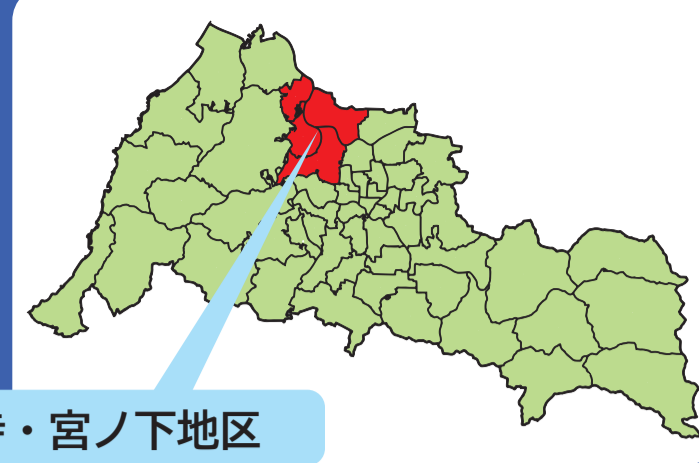

福井市 洪水・土砂災害 ハザードマップ

地区詳細図 ⑤ 西藤島・河合・大安寺・宮ノ下地区

この地区を流れる河川

九頭竜川、日野川、赤川、底喰川、馬渡川、七瀬川、ハケ川、北川

マップを見る上での注意点

このマップの浸水範囲や浸水の深さは、複数の堤防決壊箇所を想定し、それぞれの箇所を想定される最大のものをすべて重ね合わせたもので、このとおりに同時に浸水することはありません。

凡例

※避難所の最新情報は、福井市のホームページをご確認ください。

- 最初に開く指定避難所：災害が発生するおそれがある場合に、1番目に関く避難所
- 指定避難所：災害の危険があり避難した住民等が、災害の危険がなくなるまで必要な期間滞在する施設。災害により家に戻れなくなった被災者が一時的に滞在する施設。※開いていない場合がありますのでご注意ください
- この地図の対象地区界
- 地区界
- 国道・県道
- 水位観測所
- ライブカメラ

浸水深の目安

3階以上：6.0m以上 ひとさき
2階：3.0~5.0m未満 ピンク
1階：0.5~3.0m未満 オレンジ
床下：0.5m未満 青

浸水時に危険なエリア

- 地下道（車・歩行者）
- 地下道（歩行者専用）
- 地下駐車場

より詳細な浸水深が知りたい方は

福井県 水害ハザード 情報

土砂災害のおそれがある区域

土砂災害警戒区域（通称：イエローゾーン）
土砂災害特別警戒区域（通称：レッドゾーン）

強い水流により家屋が倒壊・流失するおそれがある区域
家屋倒壊等氾濫想定区域

土砂災害は突発的に大きな被害をもたらす災害です。雨が弱まった後も発生する可能性があります。注意が必要です。
がけ崩れ等が発生した場合に、住民等の生命または身体に危害が生じるおそれがあると認められる区域
がけ崩れ等が発生した場合に、建築物に損傷が生じ住民等の生命または身体に著しい危害が生じるおそれがあると認められる区域
氾濫した激しい水の流れ（氾濫流）や、河岸が削り取られる（河岸浸食）により、家屋が倒壊したり流されたりするおそれがある区域