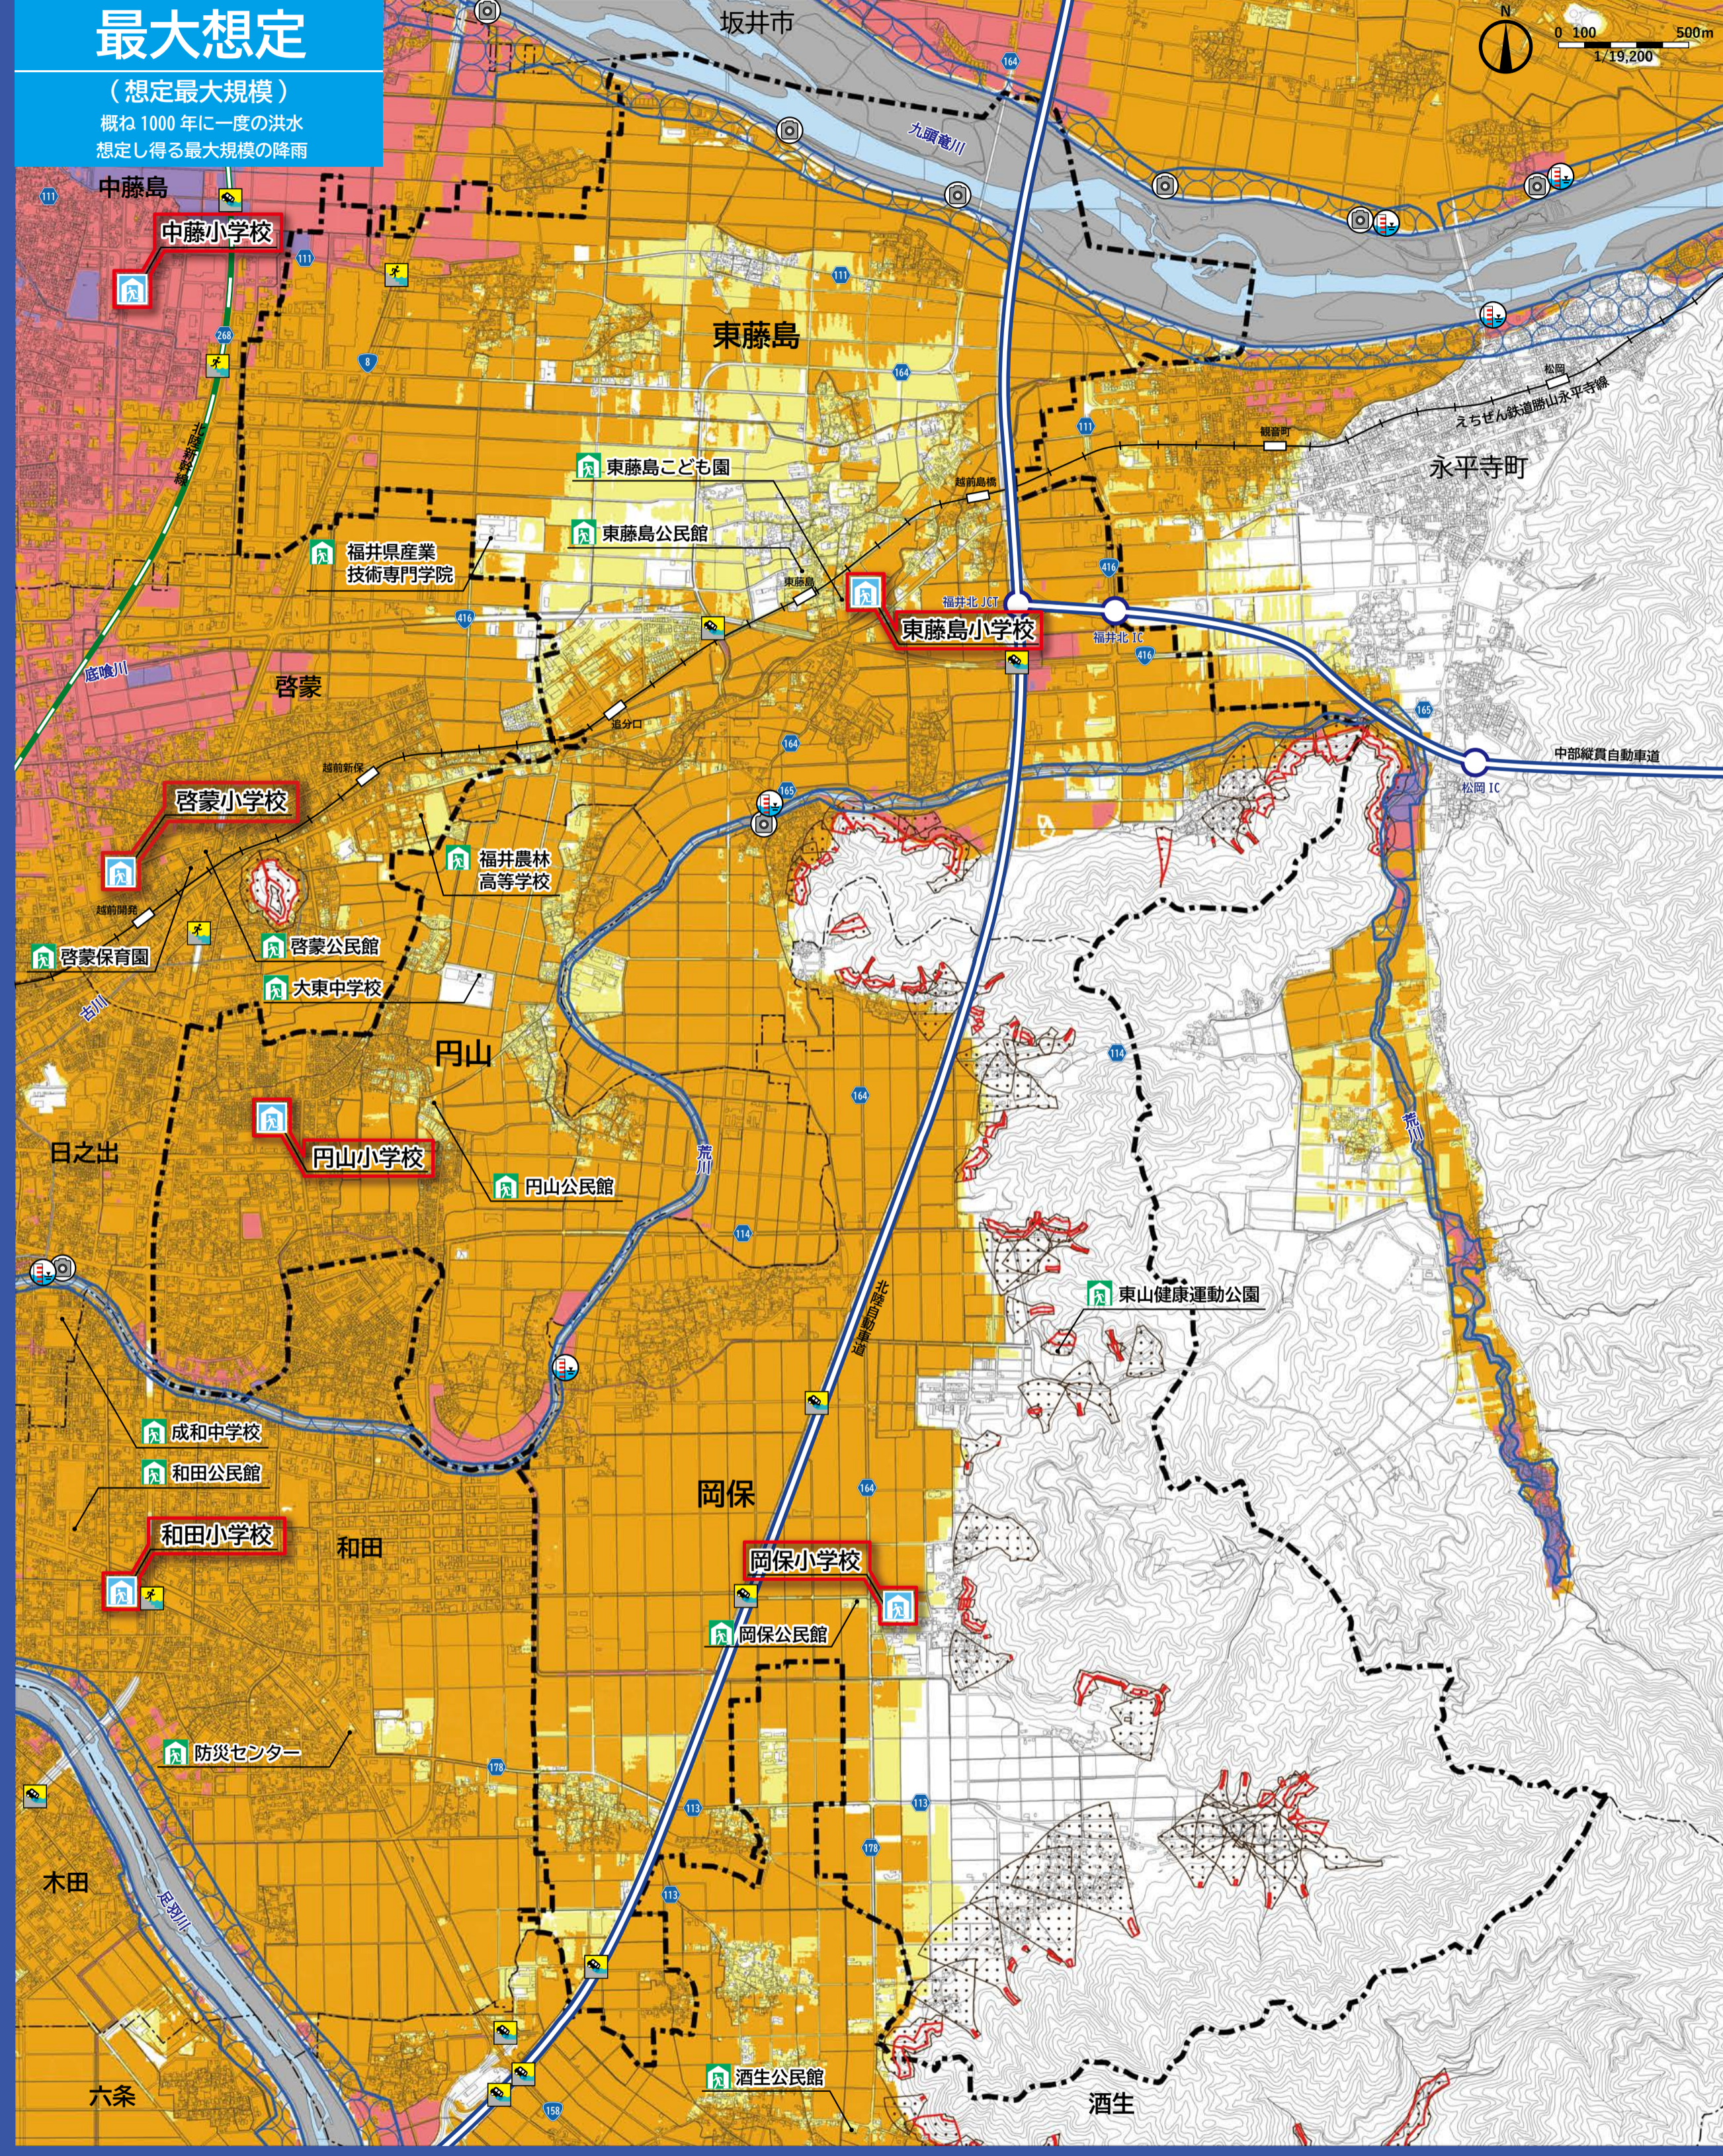

# 福井市 洪水・土砂災害 ハザードマップ

## 地区詳細図 ⑦ 円山・岡保・東藤島地区

**この地区を流れる河川**  
九頭竜川、荒川

**マップを見る上での注意点**  
このマップの浸水範囲や浸水の深さは、複数の堤防決壊箇所を想定し、それぞれの箇所を想定される最大のものをすべて重ね合わせたもので、このとおりに同時に浸水することはありません。

**凡例** ※避難所の最新情報は、福井市のホームページをご確認ください。

- 最初に開く指定避難所  
災害が発生するおそれがある場合に、1番目に関く避難所
- 指定避難所  
・災害の危険があり避難した住民等が、災害の危険がなくなるまで必要な期間滞在する施設  
・災害により家に戻れなくなった被災者が一時的に滞在する施設  
※開いていない場合がありますのでご注意ください
- この地図の対象地区界
- 地区界
- 国道・県道
- 水位観測所
- ライブカメラ

**浸水深の目安**

より詳細な浸水深が知りたい方は  
福井県水害ハザード情報

**土砂災害のおそれがある区域**

- 土砂災害警戒区域 (通称：イエローゾーン)
- 土砂災害特別警戒区域 (通称：レッドゾーン)

強い水流により家屋が倒壊・流失するおそれがある区域

家屋倒壊等氾濫想定区域

**避難方法の詳細は「表面8マッピングマップ」をご覧ください**

土砂災害は突発的に大きな被害をもたらす災害です。雨が弱まった後も発生する可能性があります。注意が必要です。

かけ崩れ等が発生した場合に、住民等の生命または身体に危害が生じるおそれがあると認められる区域

かけ崩れ等が発生した場合に、建築物に損傷が生じ住民等の生命または身体に著しい危害が生じるおそれがあると認められる区域

氾濫した激しい水の流れ (氾濫流) や、河岸が削り取られる (河岸浸食) により、家屋が倒壊したり流されたりするおそれがある区域

**この地区の指定避難所一覧**

避難所の最新情報は福井市のホームページをご確認ください。