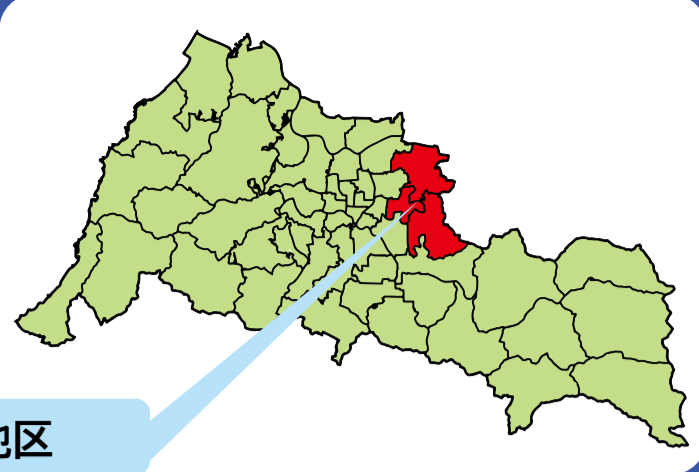

# 福井市 洪水・土砂災害 ハザードマップ

## 地区詳細図 ⑦ 円山・岡保・東藤島地区

**この地区を流れる河川**  
九頭竜川、荒川

**マップを見る上での注意点**  
このマップの浸水範囲や浸水の深さは、複数の堤防決壊箇所を想定し、それぞれの箇所を想定される最大のものをすべて重ね合わせたもので、このとおりに同時に浸水することはありません。

**凡例** ※避難所の最新情報は、福井市のホームページをご確認ください。

- 最初に開く指定避難所  
災害が発生するおそれがある場合に、1番目に関く避難所
- 指定避難所  
・災害の危険があり避難した住民等が、災害の危険がなくなるまで必要な期間滞在する施設  
・災害により家に戻れなくなった被災者が一時的に滞在する施設  
※開いていない場合がありますのでご注意ください
- この地図の対象地区界
- 地区界
- 国道・県道
- 水位観測所
- ライブカメラ

**浸水深の目安**

より詳細な浸水深が知りたい方は  
福井県水害ハザード情報

**土砂災害のおそれがある区域**

- 土砂災害警戒区域 (通称：イエローゾーン)
- 土砂災害特別警戒区域 (通称：レッドゾーン)

強い水流により家屋が倒壊・流失するおそれがある区域

家屋倒壊等氾濫想定区域

**避難方法の詳細は「表面8マッピングマップ」をご覧ください**

土砂災害は突発的に大きな被害をもたらす災害です。雨が弱まった後も発生する可能性があります。注意が必要です。