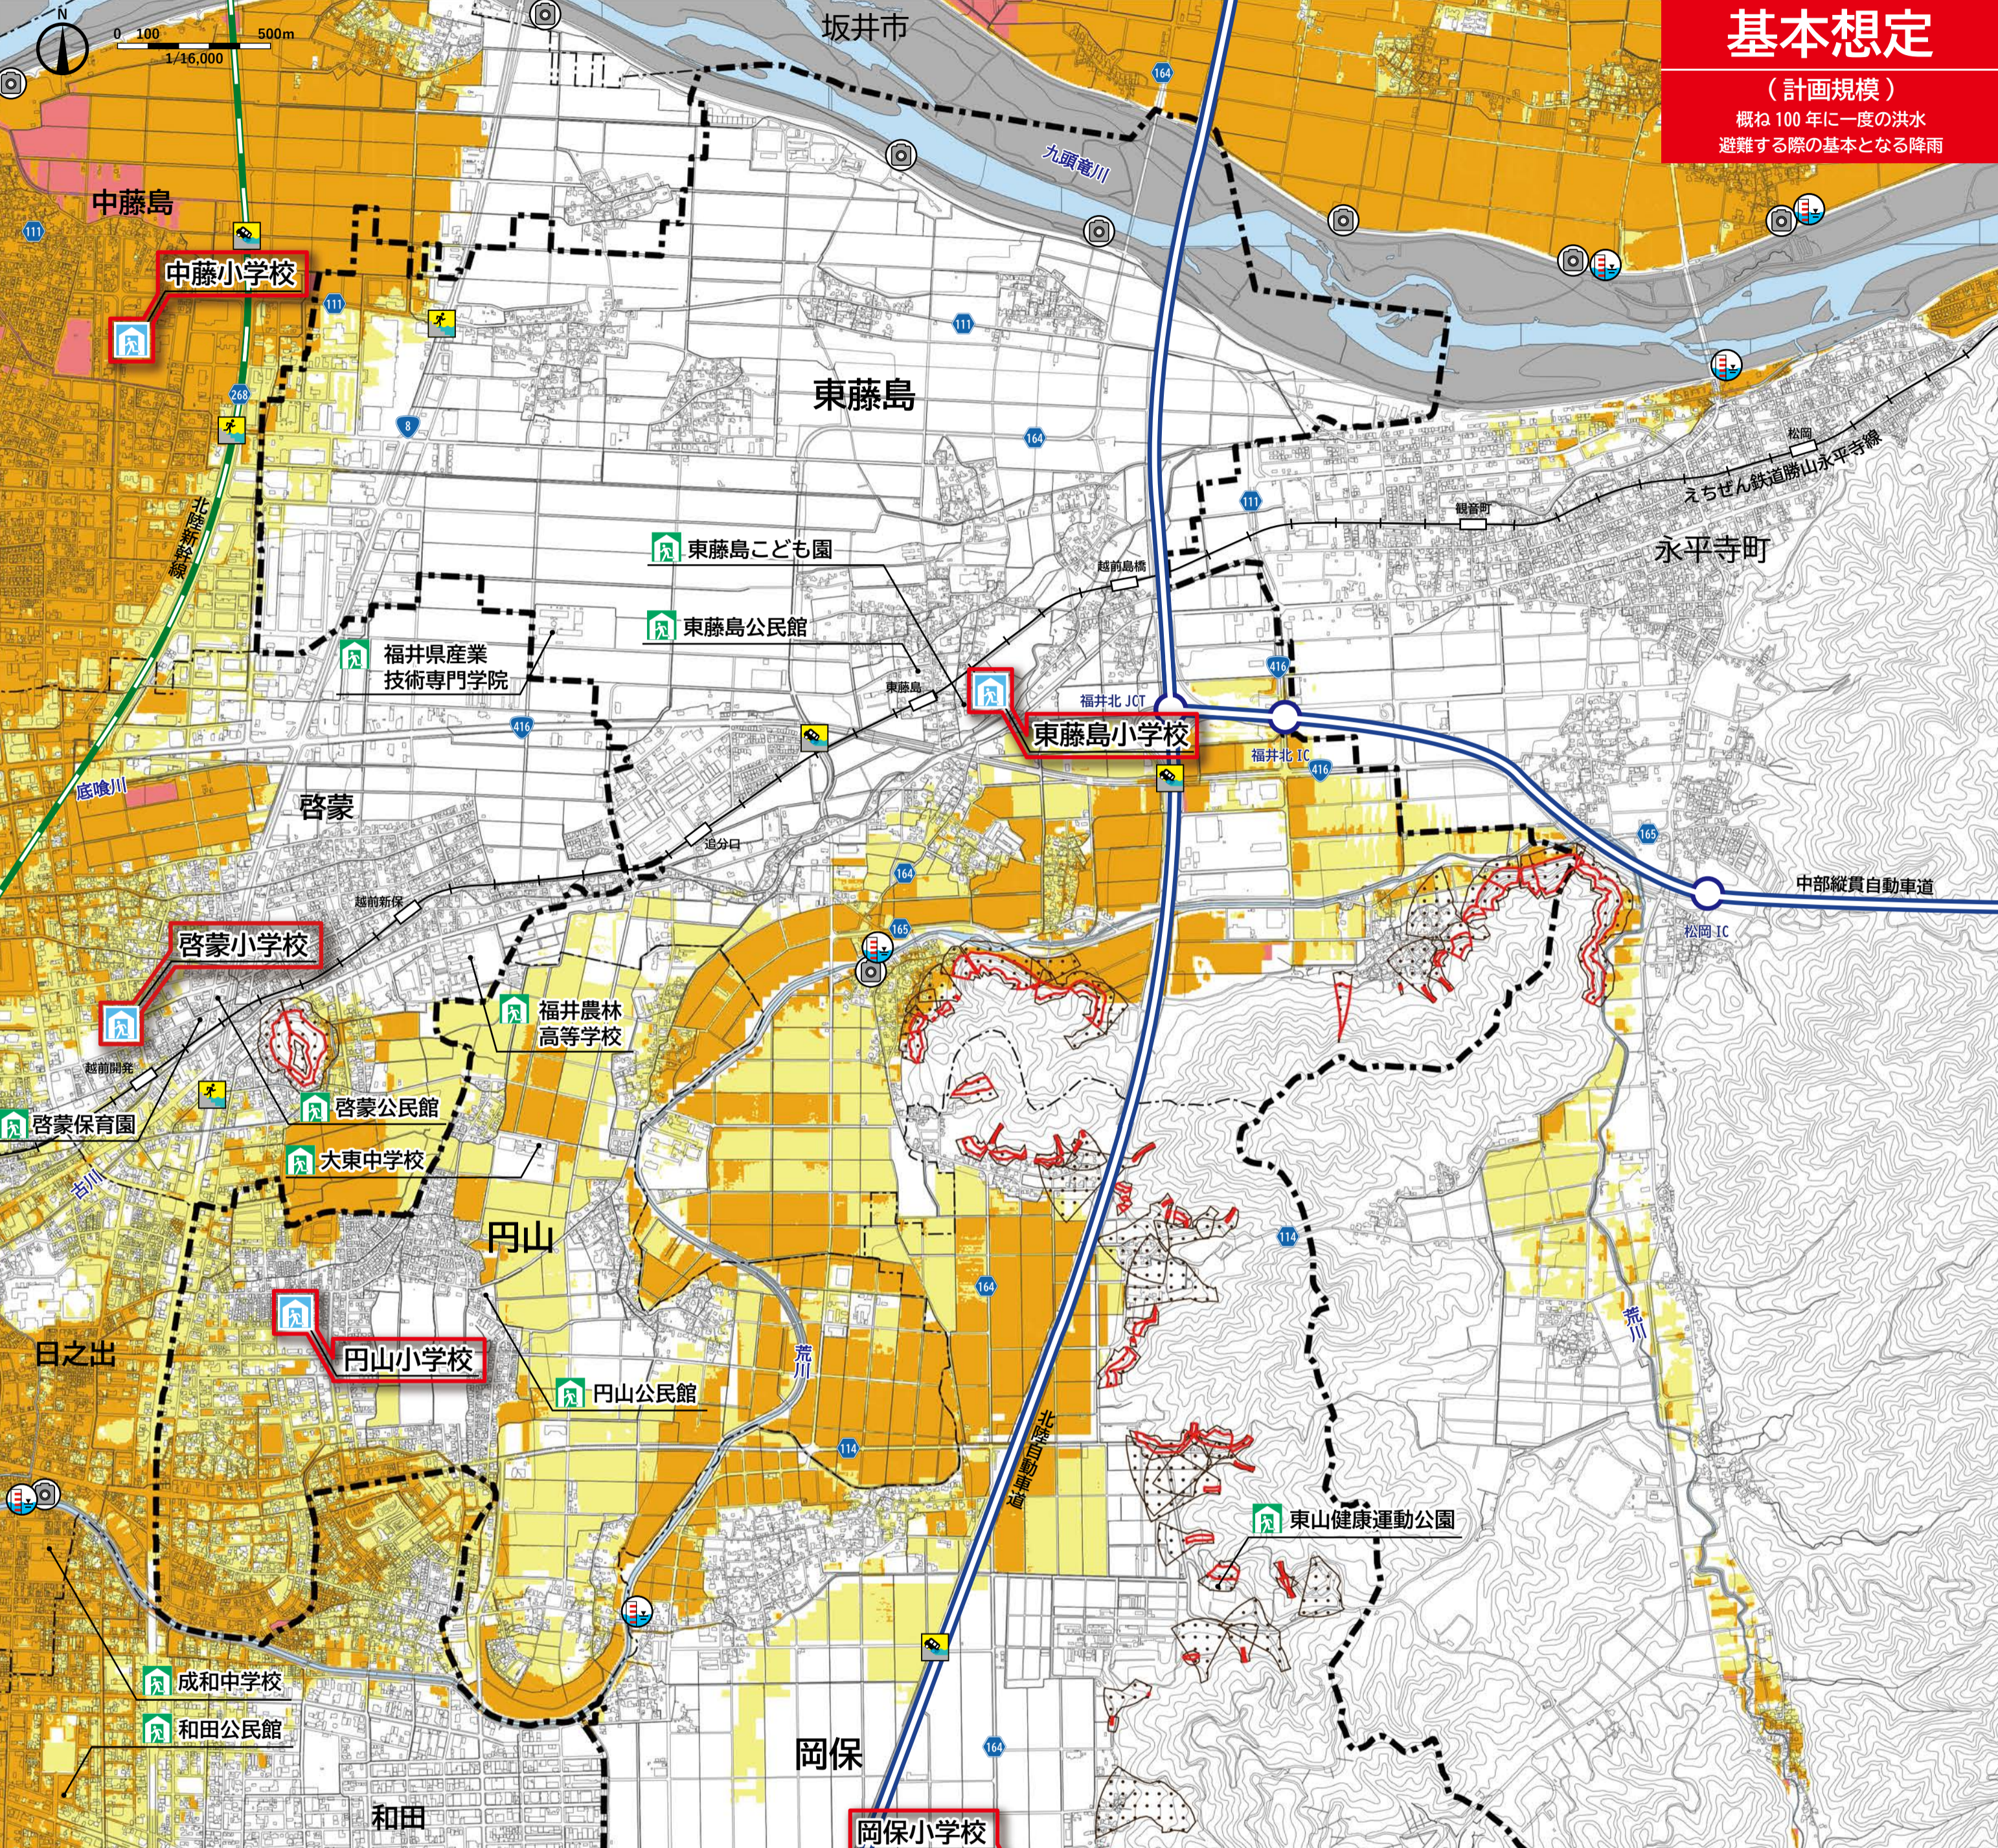

# 福井市 洪水・土砂災害 ハザードマップ

## 地区詳細図 ⑦ 円山・岡保・東藤島地区

**この地区を流れる河川**  
九頭竜川、荒川

**マップを見る上での注意点**  
このマップの浸水範囲や浸水の深さは、複数の堤防決壊箇所を想定し、それぞれの箇所を想定される最大のものをすべて重ね合わせたもので、このとおりに同時に浸水することはありません。

**凡例** ※避難所の最新情報は、福井市のホームページをご確認ください。

- 最初に開く指定避難所  
災害が発生するおそれがある場合に、1番目に関く避難所
- 指定避難所  
・災害の危険があり避難した住民等が、災害の危険がなくなるまで必要な期間滞在する施設  
・災害により家に戻れなくなった被災者が一時的に滞在する施設  
※開いていない場合がありますのでご注意ください
- この地図の対象地区界
- 地区界
- 国道・県道
- 水位観測所
- ライブカメラ

**浸水深の目安**

より詳細な浸水深が知りたい方は  
福井県水害ハザード情報

**土砂災害のおそれがある区域**

- 土砂災害警戒区域 (通称：イエローゾーン)
- 土砂災害特別警戒区域 (通称：レッドゾーン)

強い水流により家屋が倒壊・流失するおそれがある区域

家屋倒壊等氾濫想定区域

**避難方法の詳細は「表面8マッピングマップ」をご覧ください**

土砂災害は突発的に大きな被害をもたらす災害です。雨が弱まった後も発生する可能性があります。注意が必要です。

かけ崩れ等が発生した場合に、住民等の生命または身体に危害が生じるおそれがあると認められる区域

かけ崩れ等が発生した場合に、建築物に損傷が生じ住民等の生命または身体に著しい危害が生じるおそれがあると認められる区域

氾濫した激しい水の流れ (氾濫流) や、河岸が削り取られる (河岸浸食) により、家屋が倒壊したり流されたりするおそれがある区域

**この地区の指定避難所一覧**

避難所の最新情報は福井市のホームページをご確認ください。