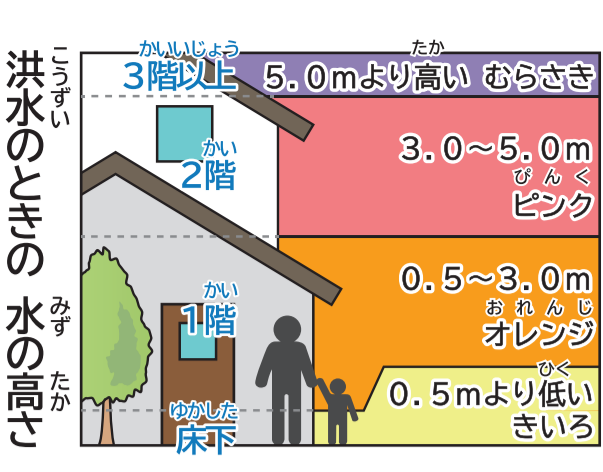

この地区の中を流れる川
 ひのがわ 日野川
 あそうずがわ 浅水川
 たかはしがわ 高橋川
 あさむつがわ 江端川
 朝六川
 てんのうがわ 朝六川
 天王川

地図の見方
 最初に開く指定避難所
 指定避難所
 福祉避難所

洪水のときの水の高さ
 3階以上
 2階
 1階
 地下の道路
 地下の道路(歩行者用)
 地下の駐車場

水の色の色を詳しく知りたいとき
 土砂災害が起る危険な場所
 土砂災害警戒区域
 土砂災害特別警戒区域
 川の力で家が壊れる危険な場所
 家屋倒壊等氾濫想定区域
 最大想定

表のQRコードを見て逃げ方を考えてください。
 お詳しい音声はこちら

この地区の指定避難所

この地区のなまえ	指定避難所の名前	逃げる時の高さ		指定避難所の高さ(階)
		基本想定	最大想定	
清明	清明小学校	2階以上	2階以上	3
	清明公民館	2階	2階	2
	足羽高等学校	1階以上	1階以上	3
	清明保育園	2階	2階	2
麻生津	麻生津小学校	1階以上	2階以上	4
	麻生津公民館	1階以上	2階	2
	足羽中学校	1階以上	2階以上	3
	麻生津こども園	2階	2階	2

※ 逃げる場所は右上の逃げる場所を見て考えてください。

逃げる場所

- 新しい人の家
- 予約した安全なホテル
- 高いところ
- 家の高いところ
- 指定避難所
- 地区で決めた建物

災害用伝言ダイヤル

相手に電話がつかない時、声を伝えることができるサービスです。

171を押す

1を押す 2を押す

わたしの電話番号を押す ※市外局番から