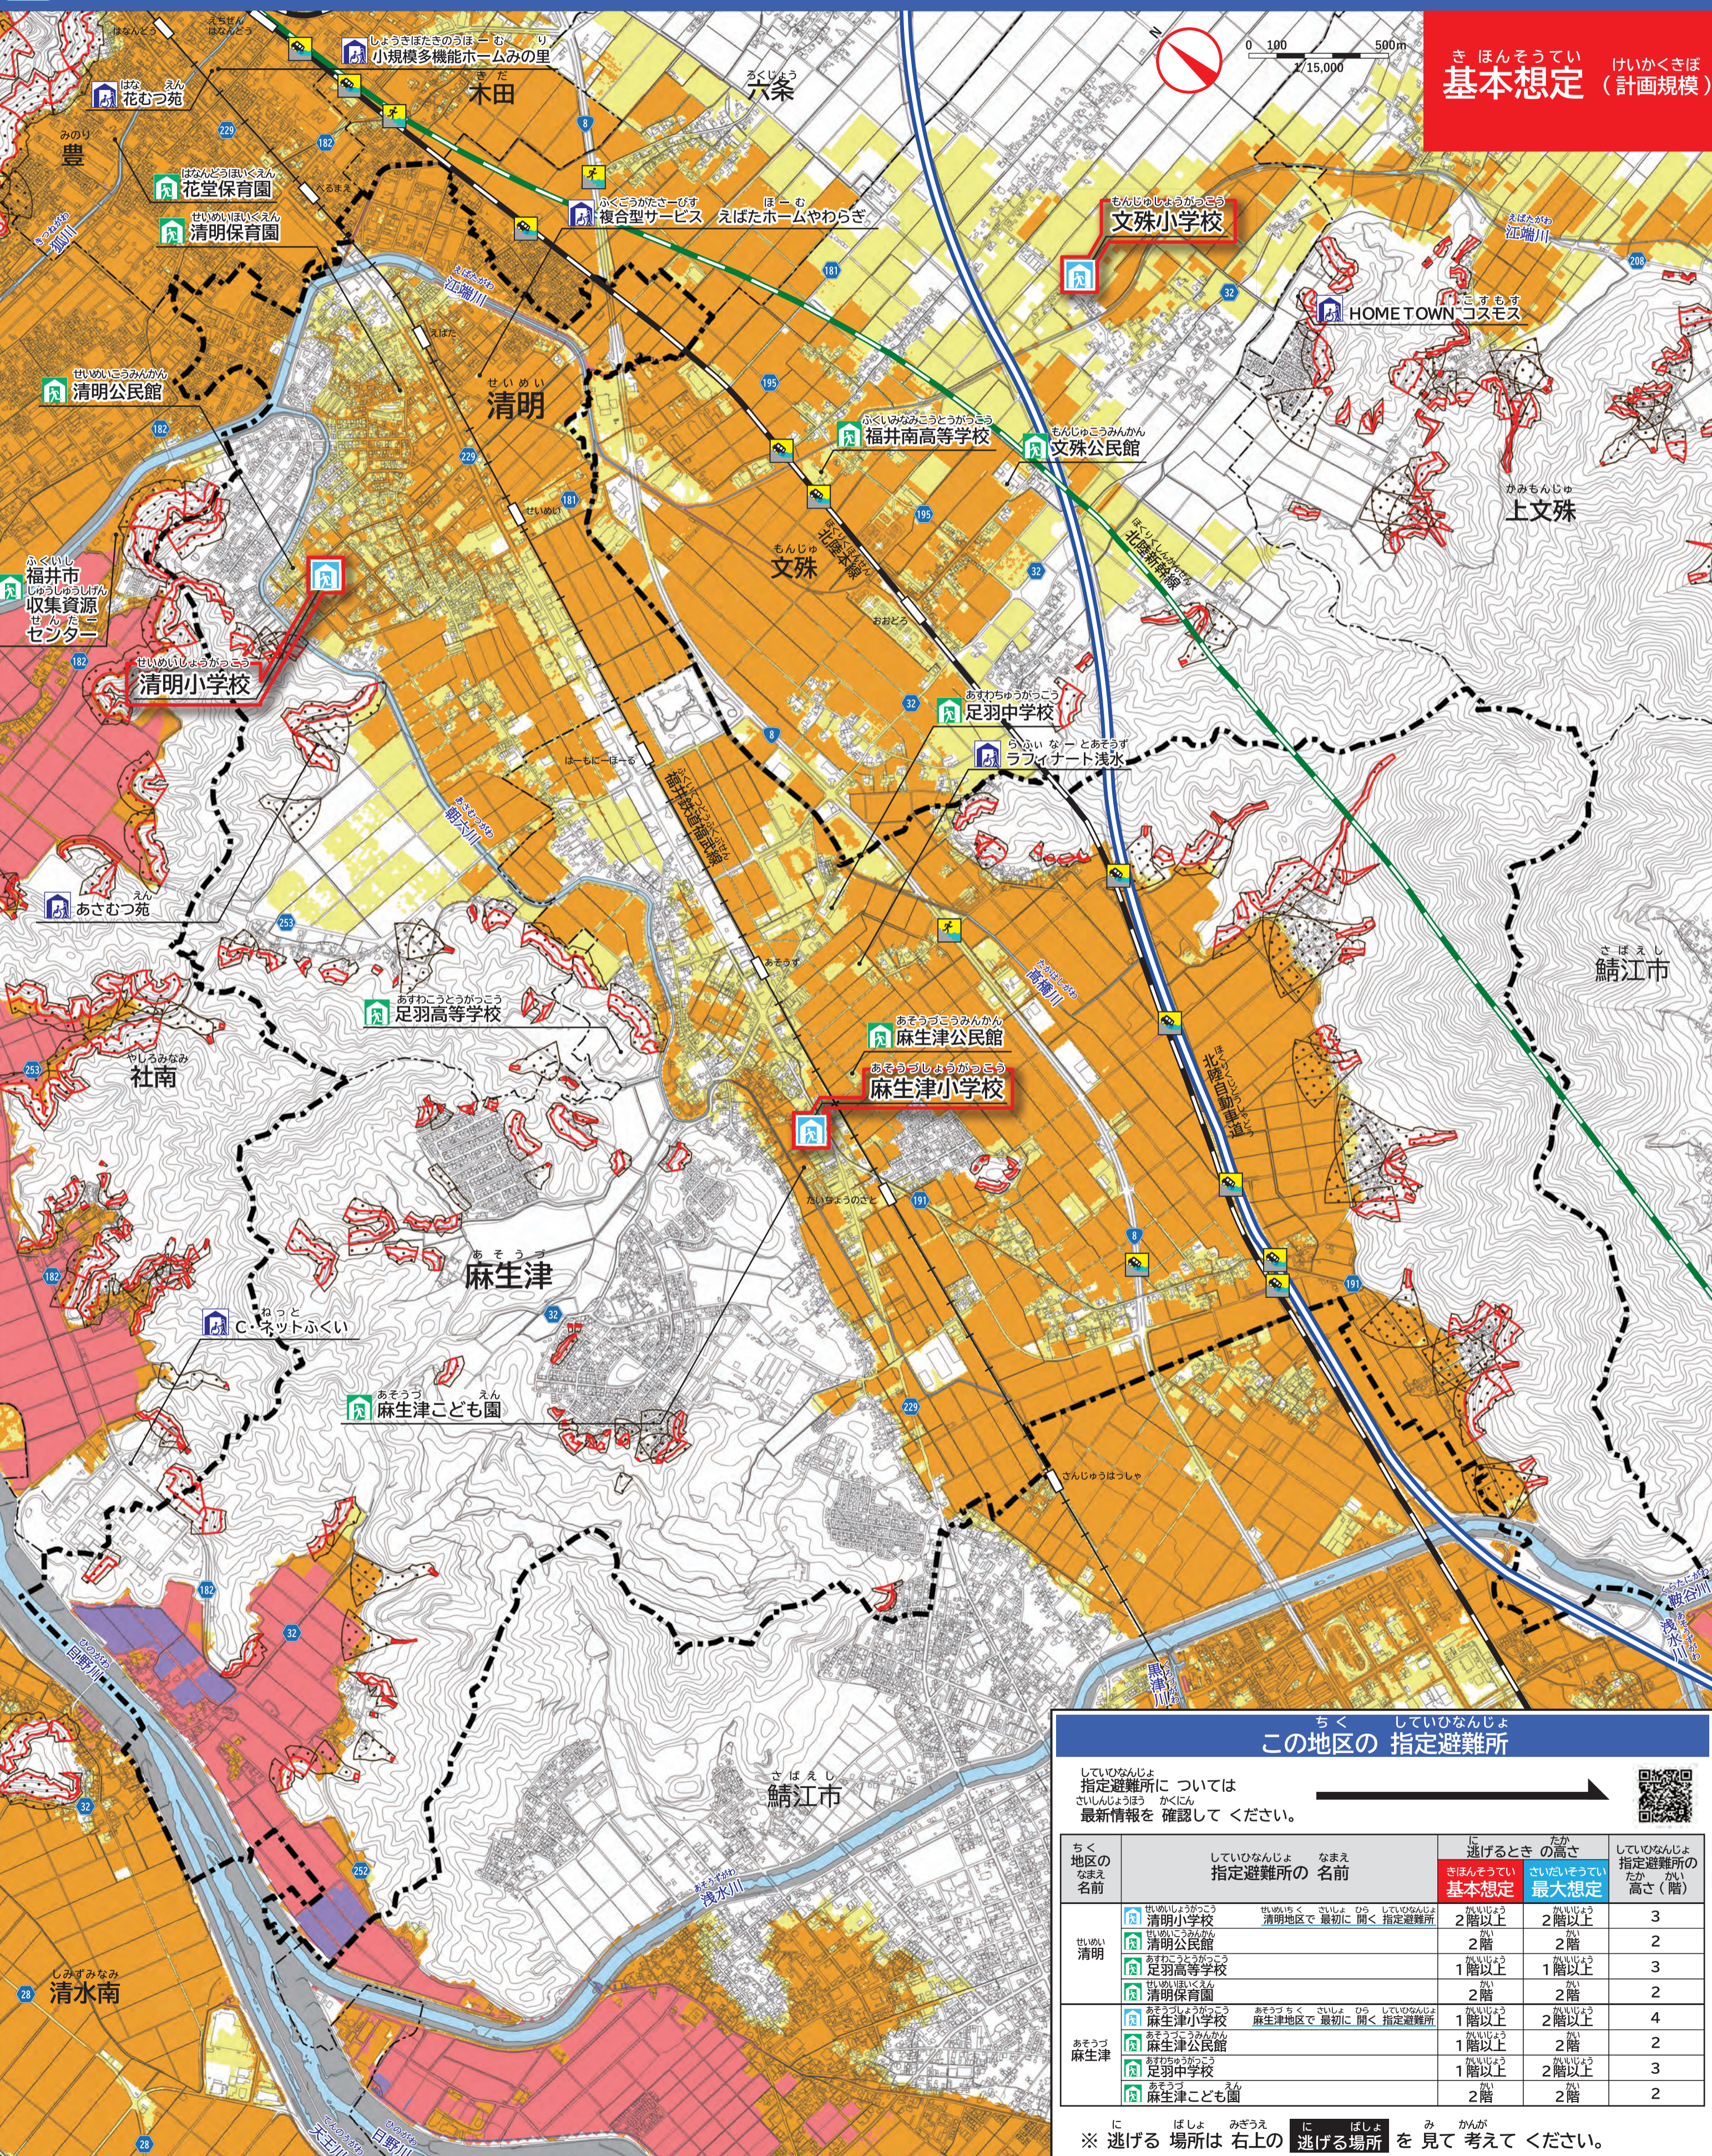

この地区の中を流れる川
 ひのがわ 日野川
 あそうずがわ 浅水川
 たかはしがわ 高橋川
 あさむつがわ 江端川
 朝六川
 てんのうがわ 朝六川
 天王川

地図の見方
 最初に開く指定避難所
 指定避難所
 福祉避難所

洪水のときの水の高さ
 3階以上
 2階
 1階
 地下の道路
 地下の道路(歩行者用)
 地下の駐車場

水の色の色を詳しく知りたいとき
 土砂災害が起る危険な場所
 土砂災害警戒区域
 土砂災害特別警戒区域
 川の力で家が壊れる危険な場所
 家屋倒壊等氾濫想定区域
 最大想定

表のQRコードを見て逃げ方を考えてください。
 お詳しい音声はこちら

この地区の指定避難所

この地区のなまえ	指定避難所の名前	逃げる時の高さ		指定避難所の高さ(階)
		基本想定	最大想定	
清明	清明小学校	2階以上	2階以上	3
	清明公民館	2階	2階	2
	足羽高等学校	1階以上	1階以上	3
	清明保育園	2階	2階	2
麻生津	麻生津小学校	1階以上	2階以上	4
	麻生津公民館	1階以上	2階	2
	足羽中学校	1階以上	2階以上	3
	麻生津こども園	2階	2階	2

※ 逃げる場所は右上の逃げる場所を見て考えてください。

逃げる場所

- 新しい人の家
- 予約した安全なホテル
- 高いところ
- 家の高いところ
- 指定避難所
- 地区で決めた建物

災害用伝言ダイヤル

相手に電話がつかない時、声を伝えることができるサービスです。

171を押す

1を押す 2を押す

わたしの電話番号を押す ※市外局番から