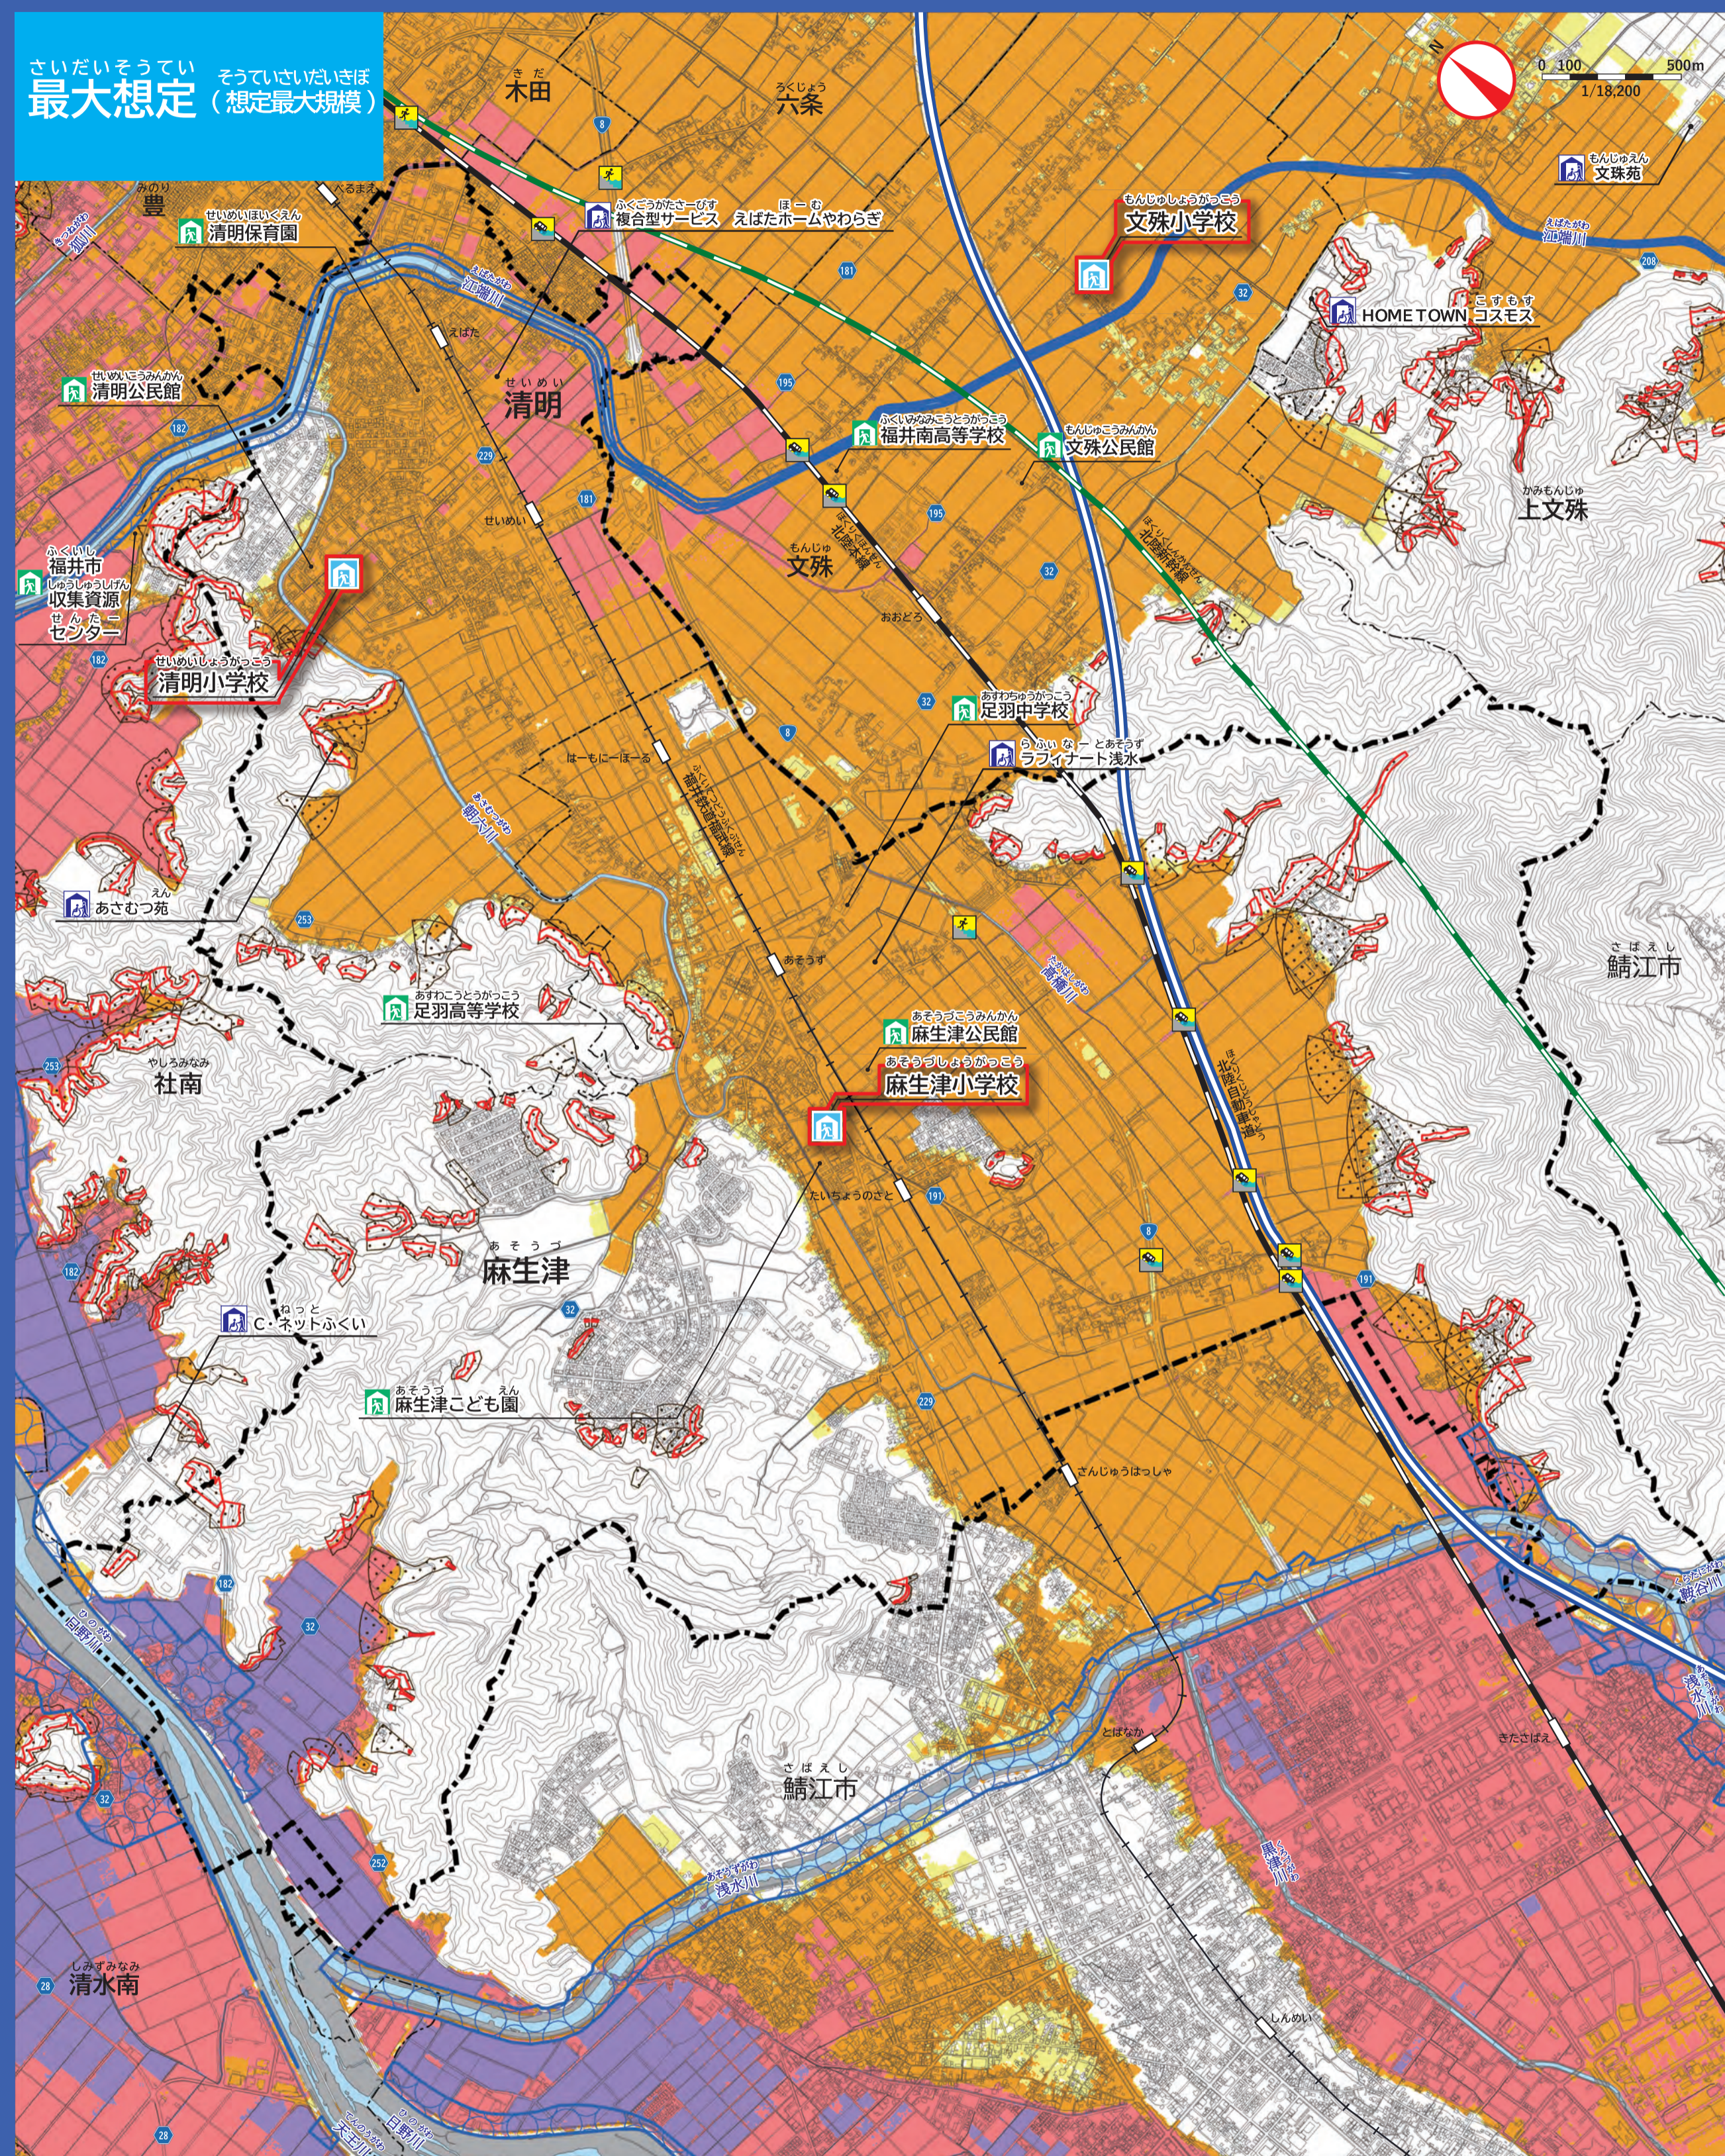

この地区の中を流れる川
 ひのがわ 日野川
 あそうずがわ 浅水川
 たかはしがわ 高橋川
 あさむつがわ 江端川
 朝六川
 てんのうがわ 朝六川
 天王川

地図の見方
 最初に開く指定避難所
 指定避難所
 福祉避難所

洪水のときの水の高さ
 3階以上
 2階
 1階
 地下の道路
 地下の道路(歩行者用)
 地下の駐車場

水の色の色を詳しく知りたいとき
 土砂災害が起る危険な場所
 土砂災害警戒区域
 土砂災害特別警戒区域
 川の力で家が壊れる危険な場所
 家屋倒壊等氾濫想定区域
 最大想定

表のQRコードを見て逃げ方を考えてください。
 お詳しい音声はこちら

この地区の指定避難所

この地区のなまえ	指定避難所の名前	逃げる時の高さ		指定避難所の高さ(階)
		基本想定	最大想定	
清明	清明小学校	2階以上	2階以上	3
	清明公民館	2階	2階	2
	足羽高等学校	1階以上	1階以上	3
	清明保育園	2階	2階	2
麻生津	麻生津小学校	1階以上	2階以上	4
	麻生津公民館	1階以上	2階	2
	足羽中学校	1階以上	2階以上	3
	麻生津こども園	2階	2階	2

※ 逃げる場所は右上の逃げる場所を見て考えてください。

逃げる場所

- 新しい人の家
- 予約した安全なホテル
- 高いところ
- 家の高いところ
- 指定避難所
- 地区で決めた建物

災害用伝言ダイヤル

相手に電話がつかない時、声を伝えることができるサービスです。

171を押す

1を押す 2を押す

わたしの電話番号を押す ※市外局番から