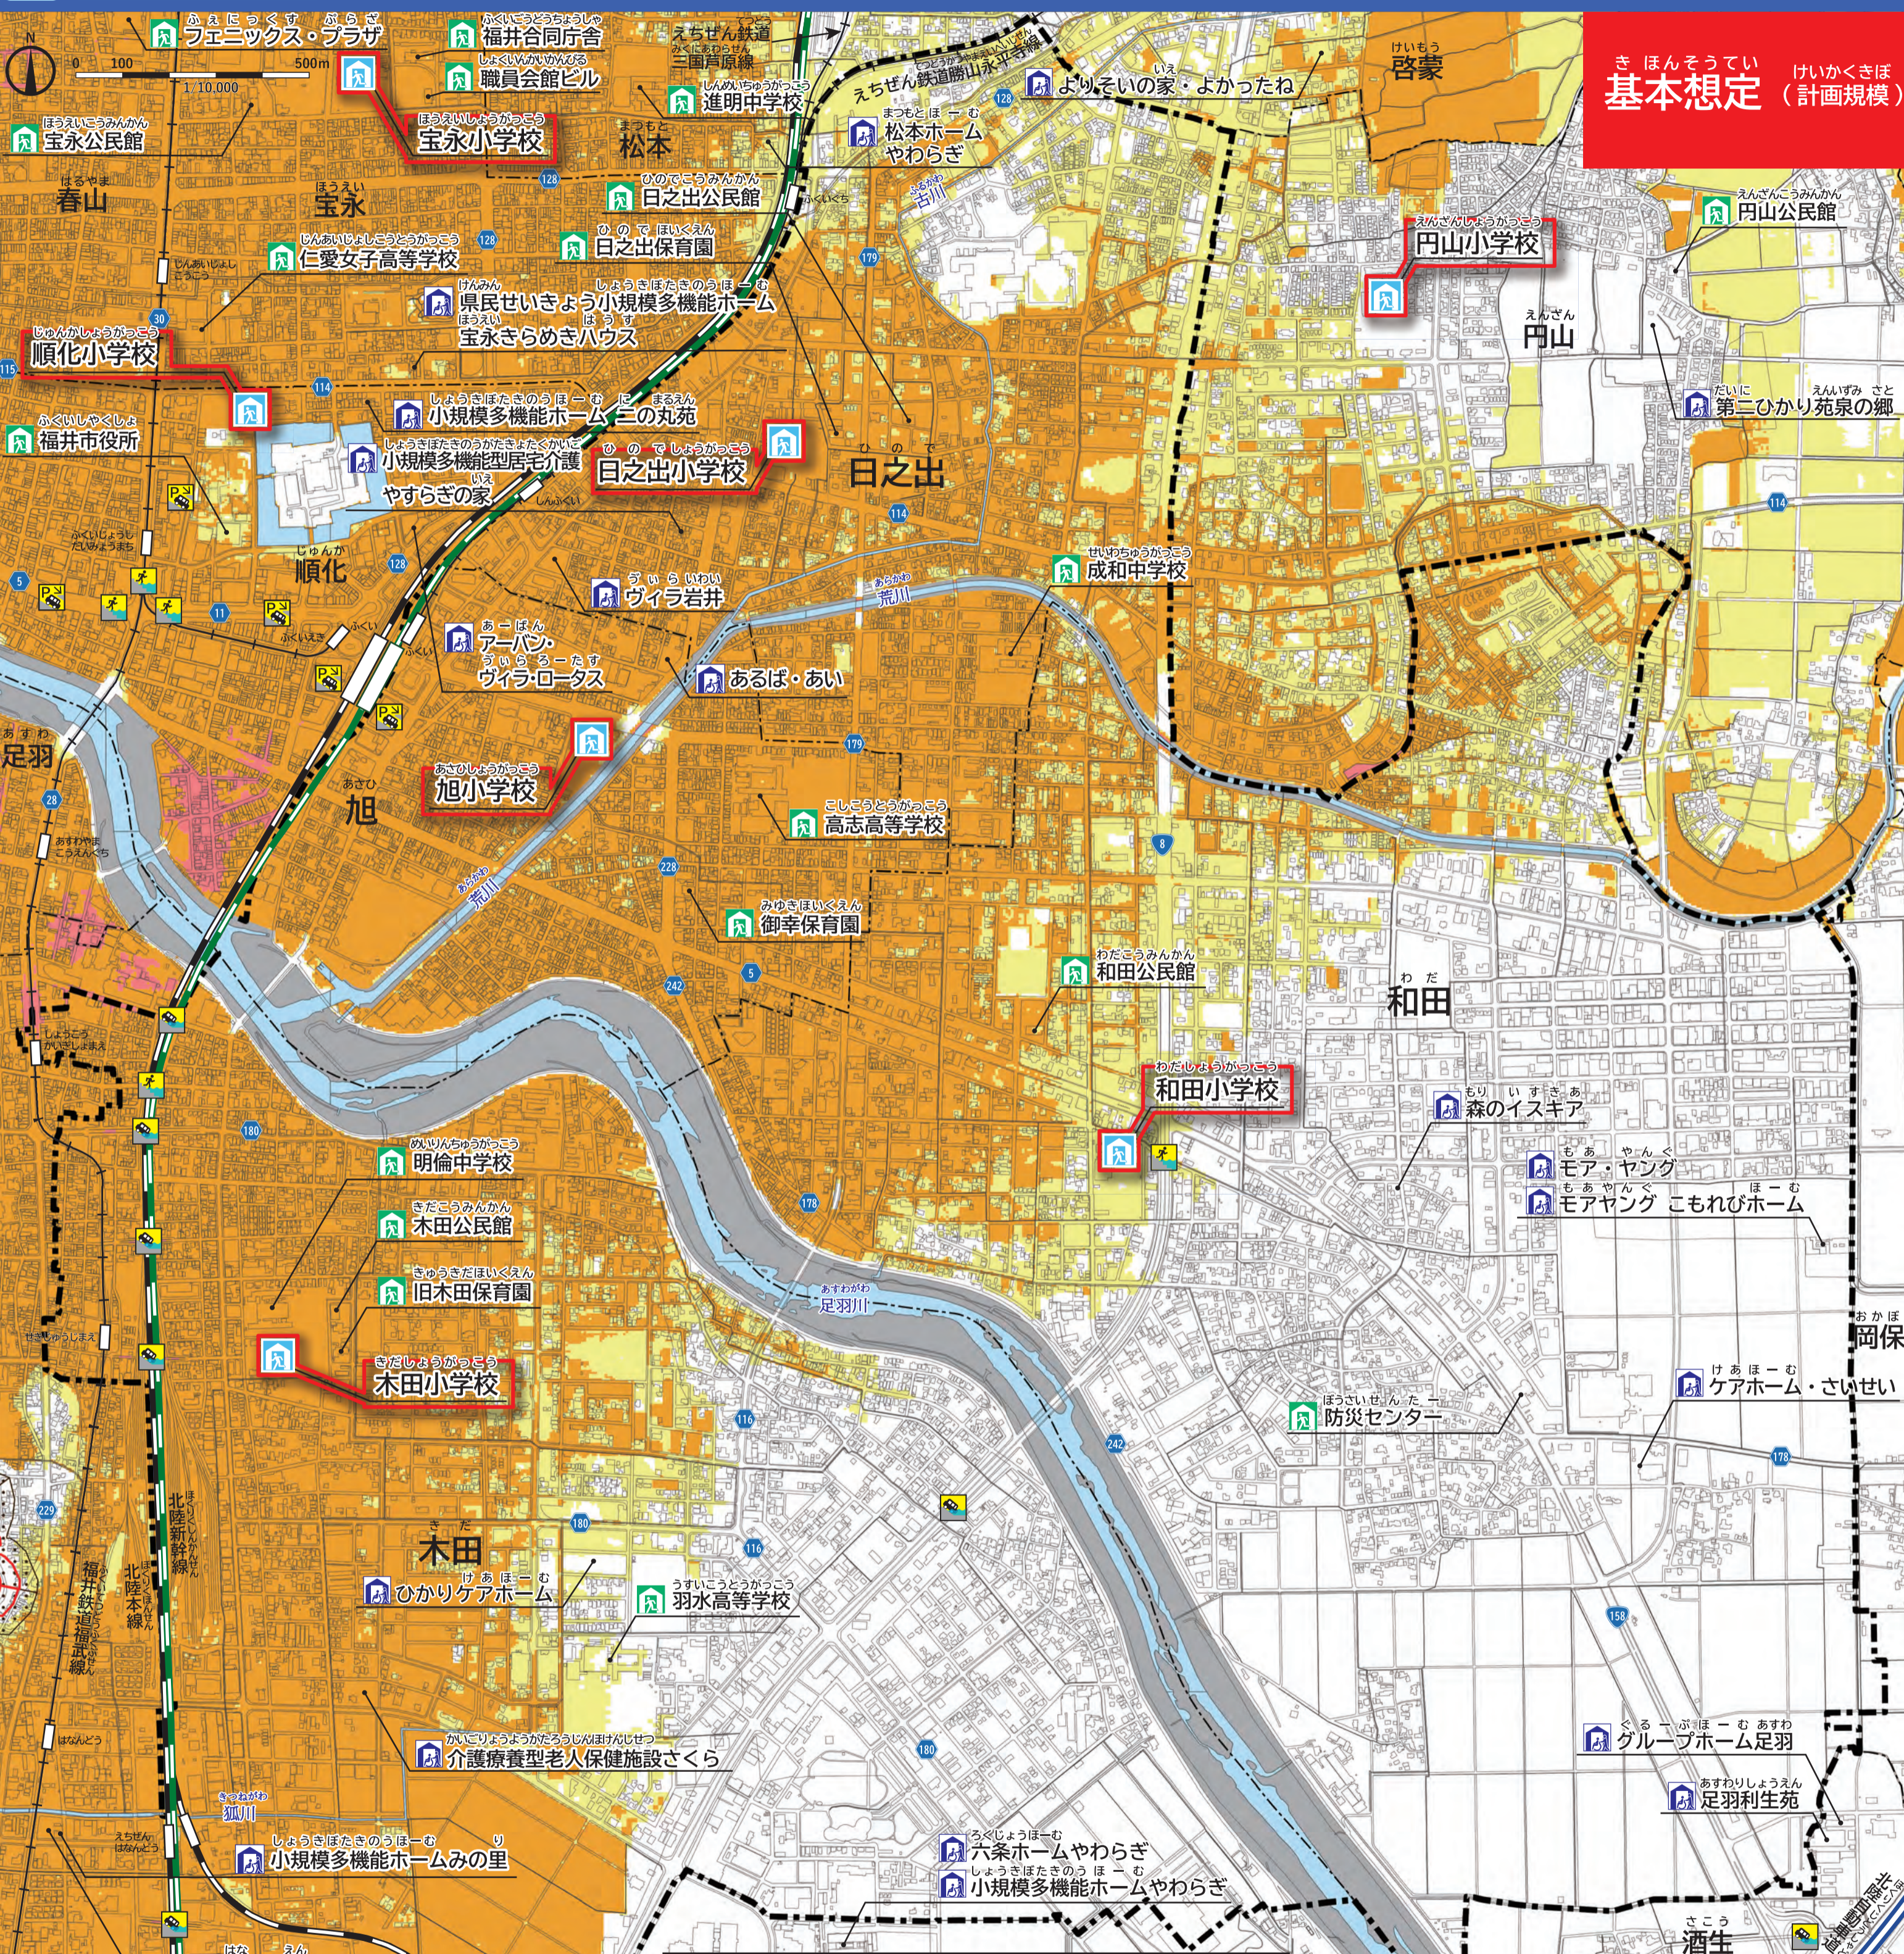

この地区の中を流れる川
 足羽川 狐川 荒川
 古川 江端川

地図の見方 ※ 指定避難所については最新情報を確認してください。

最初に開く 指定避難所
 指定避難所
 福祉避難所

この地図の対象範囲
 地区の境
 大きな道(国道・県道)

※ 避難所は開いていないときがあります。注意してください。

洪水のときの水の高さ

3階以上 5.0mより高い 赤
 2階 3.0~5.0m 赤
 1階 0.5~3.0m オレンジ
 地下の道路(歩行者用) 0.5mより低い 青
 地下の駐車場

水の色の色を詳しく知りたいとき
 福井県 水害ハザード情報

土砂災害が起る危険な場所
 土砂災害警戒区域
 土砂災害特別警戒区域

川の水で家が壊れる危険な場所
 最大想定
 最大想定

表のQRコードを見て逃げ方を考えてください。

QRコード

おきたい音声はこちら

この地区の指定避難所

| 地区の地名 | 指定避難所の名前 | 基本想定 | 最大想定 | 指定避難所の高さ(階) |
|-------|-----------|------|------|-------------|
| 木田 | 旭小学校 | 2階以上 | 2階以上 | 3 |
| | 木田公民館 | 2階 | 2階 | 2 |
| | 明倫中学校 | 2階以上 | 3階 | 3 |
| | 羽水高等学校 | 2階以上 | 2階以上 | 3 |
| | 旧木田保育園 | 2階 | 2階 | 2 |
| 日之出 | 日之出小学校 | 2階以上 | 2階以上 | 3 |
| | 日之出公民館 | 2階 | 2階 | 2 |
| | 成和中学校 | 2階以上 | 2階以上 | 3 |
| 六条 | 日之出保育園 | 2階以上 | 2階以上 | 3 |
| | 六条ホーム | 2階 | 2階 | 2 |
| | 小規模多機能ホーム | 2階以上 | 2階以上 | 3 |

指定避難所については最新情報を確認してください。

| 地区の地名 | 指定避難所の名前 | 基本想定 | 最大想定 | 指定避難所の高さ(階) |
|-------|----------|------|------|-------------|
| あさひ 旭 | 旭小学校 | 2階以上 | 2階以上 | 4 |
| | 旭公民館 | 2階以上 | 2階以上 | 4 |
| | 明倫中学校 | 2階 | 2階 | 2 |
| | 御幸保育園 | 2階 | 2階 | 2 |
| | 和野小学校 | 1階以上 | 2階以上 | 3 |
| おだ 和田 | 和野公民館 | 2階 | 2階 | 2 |
| | 和野小学校 | 1階以上 | 2階以上 | 4 |
| | 防災センター | 1階以上 | 2階以上 | 4 |