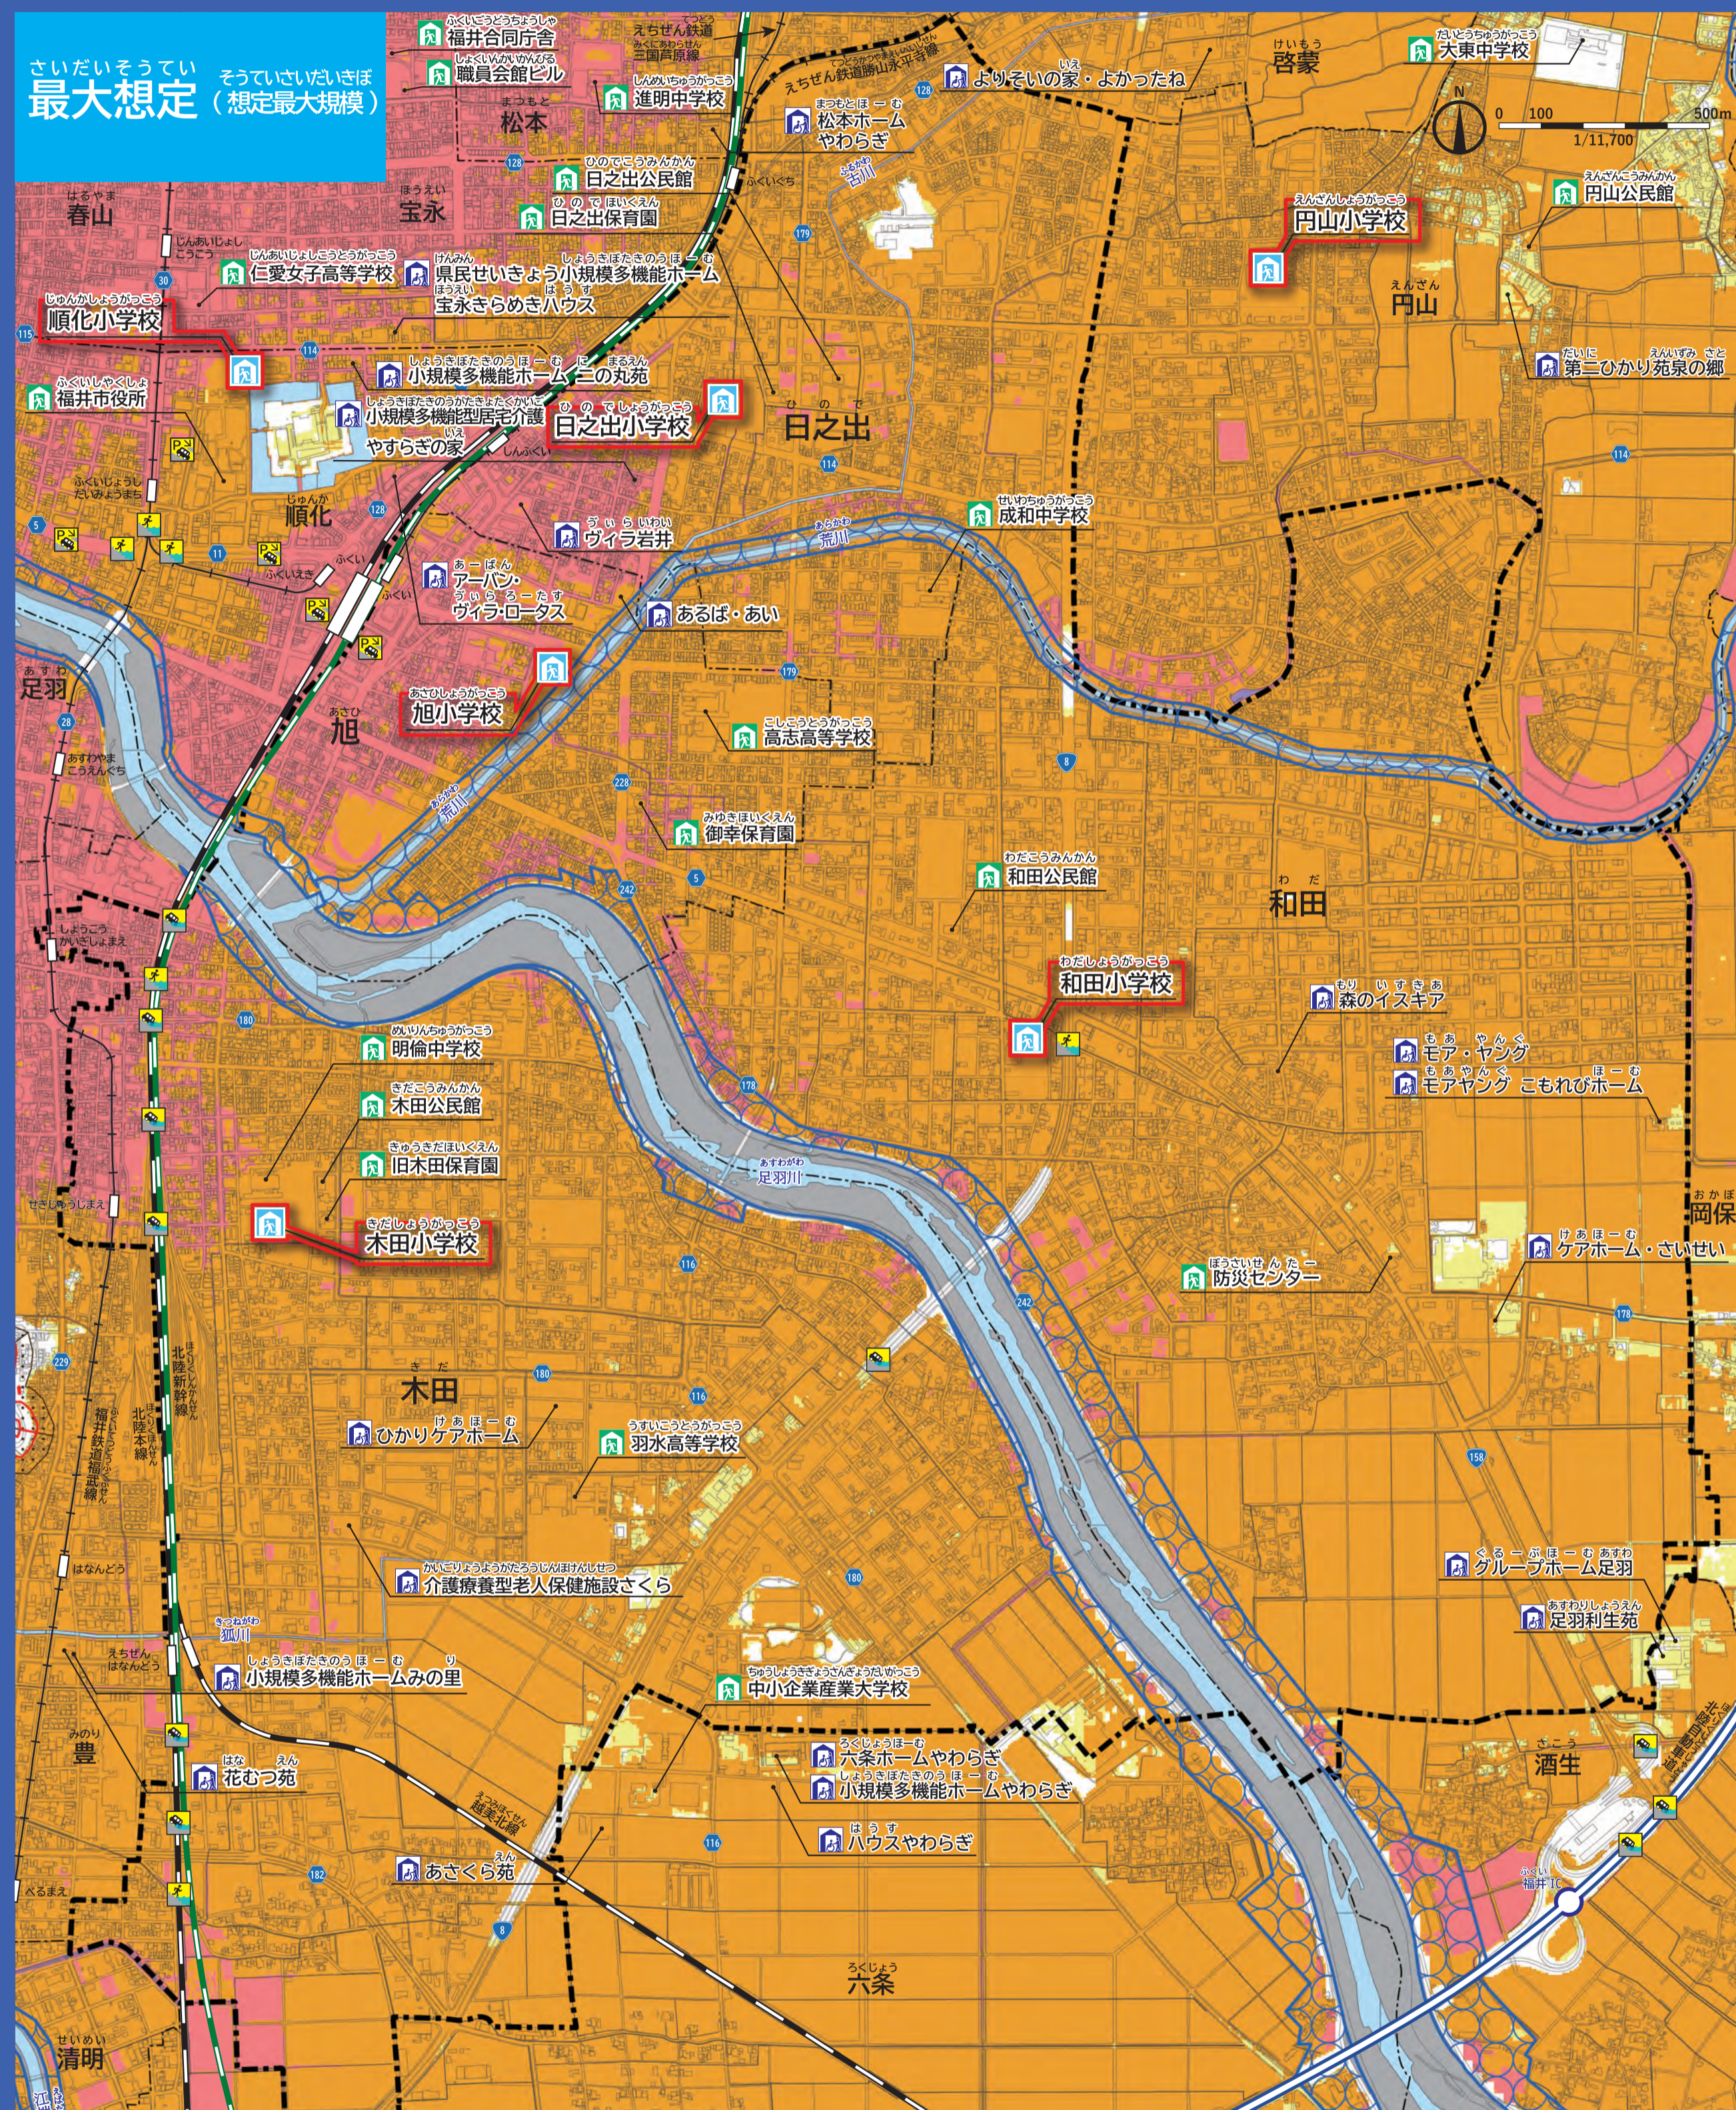

この地区の中を流れる川
 足羽川 狐川 荒川
 古川 江端川

地図の見方 ※ 指定避難所については最新情報を確認してください。

最初に開く 指定避難所
 指定避難所
 福祉避難所

この地図の対象範囲
 地区の境
 大きな道(国道・県道)

※ 避難所は開いていないときがあります。注意してください。

洪水のときの水の高さ

3階以上 5.0mより高い 赤
 2階 3.0~5.0m 赤
 1階 0.5~3.0m オレンジ
 地下の道路(歩行者用) 0.5mより低い 青
 地下の駐車場

水の色の色を詳しく知りたいとき
 福井県 水害ハザード情報

土砂災害が起る危険な場所
 土砂災害警戒区域
 土砂災害特別警戒区域

川の水で家が壊れる危険な場所
 最大想定
 最大想定

表のQRコードを見て逃げ方を考えてください。

QRコード

おきたい音声はこちら

この地区の指定避難所

| 地区の地名 | 指定避難所の名前 | 基本想定 | 最大想定 | 指定避難所の高さ(階) |
|-------|-----------|------|------|-------------|
| 木田 | 旭小学校 | 2階以上 | 2階以上 | 3 |
| | 木田公民館 | 2階 | 2階 | 2 |
| | 明倫中学校 | 2階以上 | 3階 | 3 |
| | 羽水高等学校 | 2階以上 | 2階以上 | 3 |
| | 旧木田保育園 | 2階 | 2階 | 2 |
| 日之出 | 日之出小学校 | 2階以上 | 2階以上 | 3 |
| | 日之出公民館 | 2階 | 2階 | 2 |
| | 成和中学校 | 2階以上 | 2階以上 | 3 |
| 六条 | 日之出保育園 | 2階以上 | 2階以上 | 3 |
| | 六条ホーム | 2階 | 2階 | 2 |
| | 小規模多機能ホーム | 2階以上 | 2階以上 | 3 |

指定避難所については最新情報を確認してください。

| 地区の地名 | 指定避難所の名前 | 基本想定 | 最大想定 | 指定避難所の高さ(階) |
|-------|----------|------|------|-------------|
| あさひ 旭 | 旭小学校 | 2階以上 | 2階以上 | 4 |
| | 旭公民館 | 2階以上 | 2階以上 | 4 |
| | 明倫中学校 | 2階 | 2階 | 2 |
| | 御幸保育園 | 2階 | 2階 | 2 |
| | 和野小学校 | 1階以上 | 2階以上 | 3 |
| おだ 和田 | 和野公民館 | 2階 | 2階 | 2 |
| | 和野小学校 | 1階以上 | 2階以上 | 4 |
| | 防災センター | 1階以上 | 2階以上 | 4 |