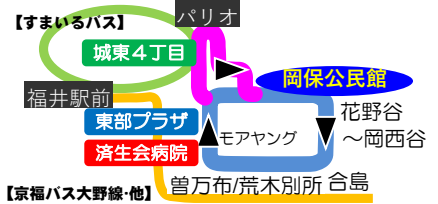

福井市コミュニティバスOKABO 時刻表

■岡の泉号:南回り系統 (月・水・金曜運行)

令和4年12月1日現在

停留所名	①	②	③	④	⑤	⑥	⑦	⑧	⑨	⑩	⑪
岡保公民館	8:35	9:12	9:49	10:26	11:18		13:48	14:55		16:47	17:39
岡保こども園	8:36	9:13	9:50	10:27	11:19		13:49	14:56		16:48	17:40
河水南	8:37	9:14	9:51	10:28	11:20		13:50	14:57		16:49	17:41
真楽寺前	8:39	9:16	9:53	10:30	11:22		13:52	14:59		16:51	17:43
大畑	8:41	9:18	9:55	10:32	11:24		13:54	15:01		16:53	17:45
宮地	8:42	9:19	9:56	10:33	11:25		13:55	15:02		16:54	17:46
ほほ咲みの郷	8:43	9:20	9:57	10:34	11:26		13:56	15:03		16:55	17:47
花野谷東	8:44	9:21	9:58	10:35	11:27		13:57	15:04		16:56	17:48
宮地南	8:46	9:23	10:00	10:37	11:29		13:59	15:06		16:58	17:50
大畑集落センター	8:47	9:24	10:01	10:38	11:30		14:00	15:07		16:59	17:51
岡の泉	8:48	9:25	10:02	10:39	11:31		14:01	15:08		17:00	17:52
岡西谷	8:48	9:25	10:02	10:39	11:31		14:01	15:08		17:00	17:52
荒木集落センター	8:50	9:27	10:04	10:41	11:33		14:03	15:10		17:02	17:54
合島	8:51	9:28	10:05	10:42	11:34		14:04	15:11		17:03	17:55
子供会館前	8:53	9:30	10:07	10:44	11:36		14:06	15:13		17:05	17:57
曾万布東	8:54	9:31	10:08	10:45	11:37		14:07	15:14		17:06	17:58
曾万布西	8:55	9:32	10:09	10:46	11:38		14:08	15:15		17:07	17:59
モアヤング前	↓	↓	↓	↓	↓	13:15	↓	↓	16:14	↓	↓
済生会病院	8:57	9:34	10:11	10:48	11:40	13:18	14:10	15:17	16:17	17:09	18:01
有塚医院前	8:59	9:36	10:13	10:50	11:42	13:20	14:12	15:19	16:19	17:11	↓
和田東二丁目	9:00	9:37	10:14	10:51	11:43	13:21	14:13	15:20	16:20	17:12	↓
ゲンキー和田東店前	9:01	9:38	10:15	10:52	11:44	13:22	14:14	15:21	16:21	17:13	↓
東部プラザ	9:02	9:39	10:16	10:53	11:45	13:23	14:15	15:22	16:22	17:14	↓
	9:05	9:42	10:19	10:56	11:48	13:26	14:18	15:25	16:25	17:17	↓
問屋町東	9:08	9:45	10:22	↓	↓	↓	↓	↓	↓	↓	↓
印田ゴルフセンター	9:09	9:46	10:23	↓	↓	↓	↓	↓	↓	↓	↓
御幸4丁目東	↓	↓	↓	10:58	11:50	13:28	14:20	15:27	16:27	17:19	↓
城東4丁目	↓	↓	↓	10:59	11:51	13:29	14:21	15:28	16:28	17:20	↓
パリオ	↓	↓	↓	11:03	11:55	13:33	14:25	15:32	16:32	17:24	↓
							14:40	16:07			
南四ツ居	↓	↓	↓	11:04	11:56	13:34	14:41	16:08	16:33	17:25	↓
モアヤング前	↓	↓	↓	↓	↓	↓	↓	16:13	↓	↓	18:04
自動車学校入口	↓	↓	↓	11:04		13:34	14:41		16:33	17:25	
上北野	↓	↓	↓	11:05		13:35	14:42		16:34	17:26	
喜ね舎	↓	↓	↓	11:09		13:39	14:46		16:38	17:30	
河増	↓	↓	↓	11:11		13:41	14:48		16:40	17:32	
印田口	↓	↓	↓	11:11		13:41	14:48		16:40	17:32	
岡保郵便局	↓	↓	↓	11:12		13:42	14:49		16:41	17:33	
殿下	↓	↓	↓	11:12		13:42	14:49		16:41	17:33	
殿下集落センター	↓	↓	↓	11:13		13:43	14:50		16:42	17:34	
殿下口	↓	↓	↓	11:13		13:43	14:50		16:42	17:34	
寮	↓	↓	↓	11:14		13:44	14:51		16:43	17:35	
寮口	↓	↓	↓	11:14		13:44	14:51		16:43	17:35	
岡保公民館	9:11	9:48	10:25	11:17		13:47	14:54		16:46	17:38	