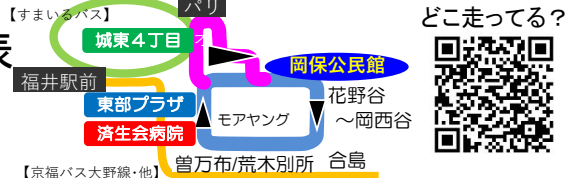

福井市コミュニティバスOKABO 時刻表

■ 岡の泉号: 南回り系統 (月・水・金曜運行)

令和5年4月1日改正

停留所名	①	②	③	④	⑤	⑥	⑦	⑧	⑨
岡保公民館	8:10	9:31	10:29	11:27		13:52	14:54	16:12	16:59
岡保こども園	8:11	9:32	10:30	11:28		13:53	14:55	16:13	17:00
河水南	8:12	9:33	10:31	11:29		13:54	14:56	16:14	17:01
真楽寺前	8:14	9:35	10:33	11:31		13:56	14:58	16:16	17:03
大畑	8:16	9:37	10:35	11:33		13:58	15:00	16:18	17:05
宮地	8:17	9:38	10:36	11:34		13:59	15:01	16:19	17:06
ほほ咲みの郷	8:18	9:39	10:37	11:35		14:00	15:02	16:20	17:07
花野谷東	8:19	9:40	10:38	11:36		14:01	15:03	16:21	17:08
宮地南	8:21	9:42	10:40	11:38		14:03	15:05	16:23	17:10
大畑集落センター	8:22	9:43	10:41	11:39		14:04	15:06	16:24	17:11
岡の泉	8:23	9:44	10:42	11:40		14:05	15:07	16:25	17:12
岡西谷	8:23	9:44	10:42	11:40		14:05	15:07	16:25	17:12
荒木集落センター	8:25	9:46	10:44	11:42		14:07	15:09	16:27	17:14
合島	8:26	9:47	10:45	11:43		14:08	15:10	16:28	17:15
子供会館前	8:28	9:49	10:47	11:45		14:10	15:12	16:30	17:17
曾万布東	8:29	9:50	10:48	11:46		14:11	15:13	16:31	17:18
曾万布西	8:30	9:51	10:49	11:47		14:12	15:14	16:32	17:19
モアヤング前	↓	↓	↓	↓	13:24	↓	↓	↓	↓
済生会病院	8:32	9:53	10:51	11:49	13:27	14:14	15:16	16:34	17:21
有塚医院前	8:34	9:55	10:53	11:51	13:29	14:16	15:18	16:36	↓
和田東二丁目	8:35	9:56	10:54	11:52	13:30	14:17	15:19	16:37	↓
ゲンキー和田東店前	8:36	9:57	10:55	11:53	13:31	14:18	15:20	16:38	↓
東部プラザ	8:37	9:58	10:56	11:54	13:32	14:19	15:21	16:39	↓
	8:40	10:01	10:59	11:57	13:35	14:22	15:24	16:42	↓
御幸4丁目東	8:42	10:03	11:01	11:59	13:37	14:24	15:26	16:44	↓
城東4丁目	8:43	10:04	11:02	12:00	13:38	14:25	15:27	16:45	↓
パリオ	↓	10:08	11:06	12:04	13:42	14:29	15:31	16:49	↓
						14:44	16:01		
モアヤング前	↓	↓	↓	↓	↓	↓	16:07	↓	17:24
本多医院前	8:47	10:13	11:11	↓	↓	↓	↓	↓	
上北野口	8:48	10:14	11:12	↓	↓	↓	↓	↓	
自動車学校前	8:48	10:14	11:12	↓	↓	↓	↓	↓	
上北野公舎前	8:49	10:15	11:13	↓	↓	↓	↓	↓	
喜ね舎	8:50	10:16	11:14	↓	↓	↓	↓	↓	
南四ツ居	↓	↓	↓	↓	13:43	14:45	↓	16:50	
自動車学校入口	↓	↓	↓	↓	13:43	14:45	↓	16:50	
上北野	↓	↓	↓	↓	13:44	14:46	↓	16:51	
河増	8:52	10:18	11:16	↓	13:45	14:47	↓	16:52	
印田口	8:52	10:18	11:16	↓	13:45	14:47	↓	16:52	
岡保郵便局	8:53	10:19	11:17	↓	13:46	14:48	↓	16:53	
殿下	8:53	10:19	11:17	↓	13:46	14:48	↓	16:53	
殿下集落センター	8:54	10:20	11:18	↓	13:47	14:49	↓	16:54	
殿下口	8:54	10:20	11:18	↓	13:47	14:49	↓	16:54	
寮	8:55	10:21	11:19	↓	13:48	14:50	↓	16:55	
寮口	8:55	10:21	11:19	↓	13:48	14:50	↓	16:55	
岡保公民館	8:58	10:24	11:22	↓	13:51	14:53	16:11	16:58	