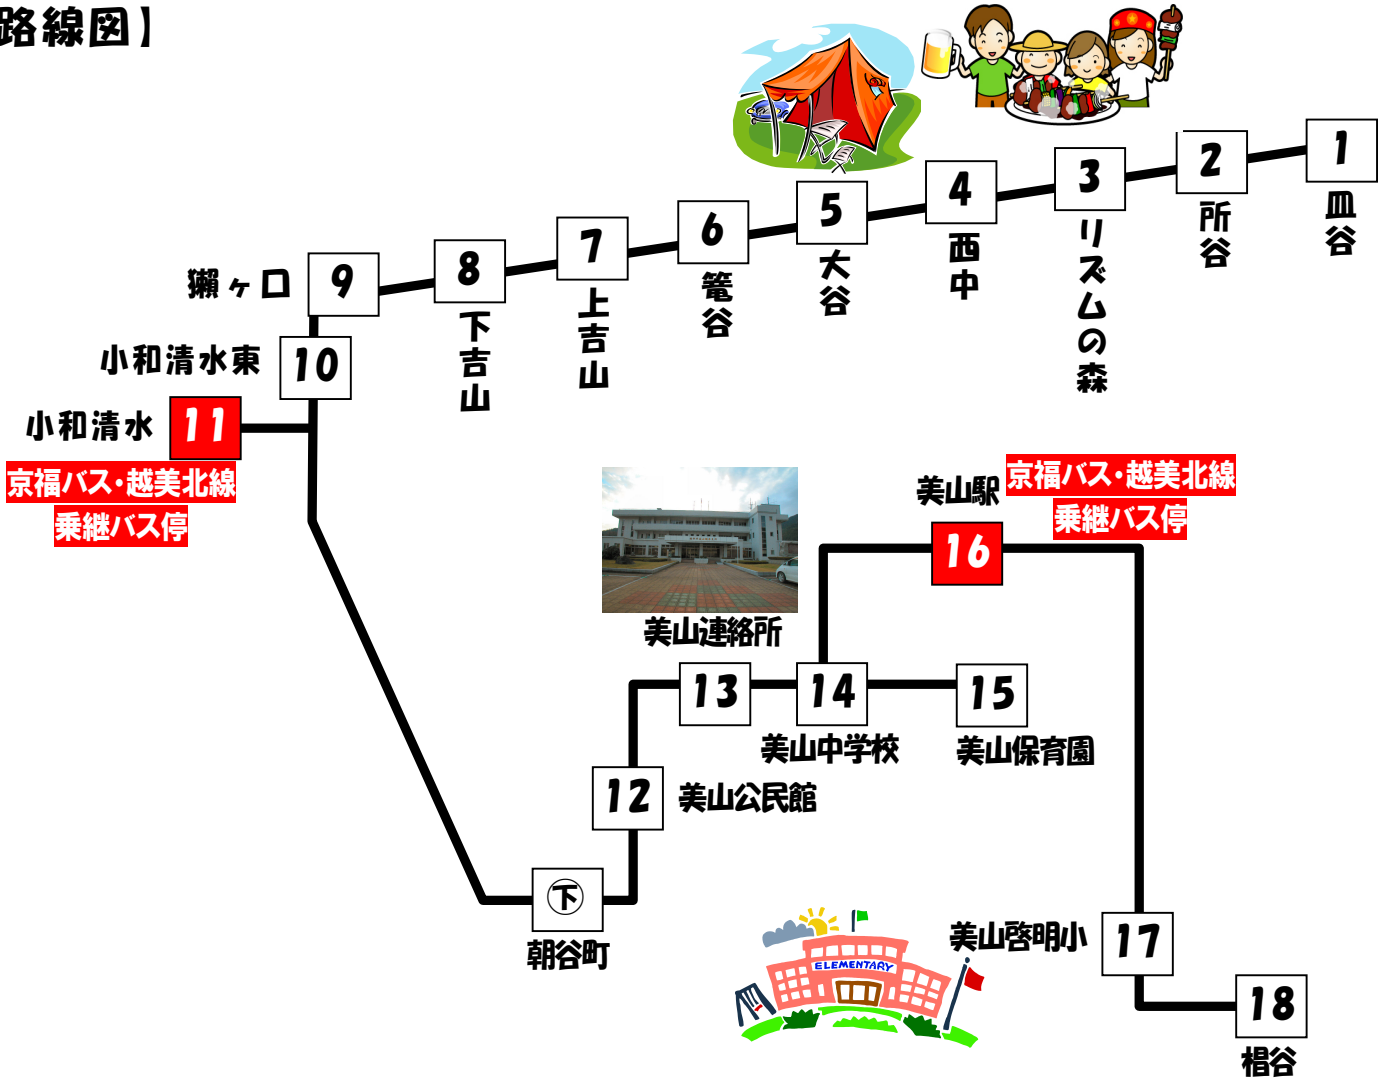

令和3年4月1日改正版

美山地域バス 芦見ルート時刻表

【美山駅方面】

停留所	平日ダイヤ				休日ダイヤ※			
	第1便	第2便	第3便	第4便	第1便	第2便	第3便	第4便
1: 皿 谷	7:05	8:55	15:30	16:35	7:20	8:25	12:40	15:30
2: 所 谷	7:06	8:56	15:31	16:36	7:21	8:26	12:41	15:31
3: リズムの森	7:07	8:57	15:32	16:37	7:22	8:27	12:42	15:32
4: 西 中	7:08	8:58	15:33	16:38	7:23	8:28	12:43	15:33
5: 大 谷	7:10	9:00	15:35	16:40	7:25	8:30	12:45	15:35
6: 籠 谷	7:12	9:02	15:37	16:42	7:27	8:32	12:47	15:37
7: 上 吉 山	7:14	9:04	15:39	16:44	7:29	8:34	12:49	15:39
8: 下 吉 山	7:16	9:06	15:41	16:46	7:31	8:36	12:51	15:41
9: 瀬 ケ 口	7:19	9:09	15:44	16:49	7:34	8:39	12:54	15:44
10: 小和清水東	7:20	9:10	15:45	16:50	7:35	8:40	12:55	15:45
11: 小和清水	7:21	9:11	15:46	16:51	7:36	8:41	12:56	15:46
12: 美山公民館	↓	9:15	15:50	16:55	↓	8:45	13:00	15:50
13: 美山連絡所	7:25	9:16	15:51	16:56	7:40	8:46	13:01	15:51
14: 美山中学校	7:25	9:16	15:51	16:56	7:40	8:46	13:01	15:51
15: 美山保育園	7:26	9:17	↓	↓	7:41	8:47	↓	↓
16: 美山駅	7:27	9:18	15:53	16:58	7:42	8:48	13:03	15:53
17: 美山啓明小	7:31	9:22	↓	↓	7:46	8:52	13:07	15:57
18: 梶 谷	—	—	15:57	17:02	—	—	13:09	15:59
小和清水での接続 (福井駅前方面へ)	大野線 7:29	大野線 10:03	大野線 16:03	大野線 17:03	越美北線 7:41	大野線 8:47	大野線 13:03	大野線 16:03
美山駅での接続 (福井駅方面から)	—	越美北線 9:08 着	越美北線 14:54 着	大野線 16:50 着	越美北線 6:37 着	大野線 8:45 着	大野線 12:45 着	越美北線 15:27 着

注：京福バスの接続ダイヤについて、小中学校休暇期間の平日は、平日ダイヤを御覧ください。

※土日祝、3/25~4/7、7/21~8/26、10月の第2木曜日の翌日から5日間、12/24~12/28、1/4~1/7

【路線図】

【ご案内】

- 地域バスは、1乗車100円で、どなたでも御利用できます。
- 未就学児は無料です。
- 小・中学生がスクールバスとして利用する場合は無料です。
- 下記の期間・曜日等は、休日ダイヤで運行します。
 - ・春休み中（3月25日～4月7日）
 - ・夏休み中（7月21日～8月26日）
 - ・秋休み中（10月の第2木曜日の翌日から5日間）
 - ・冬休み中（12月24日～12月28日、1月4日～1月7日）
 - ・土、日、祝日
- 年末年始（12月29日～1月3日）は運休します。