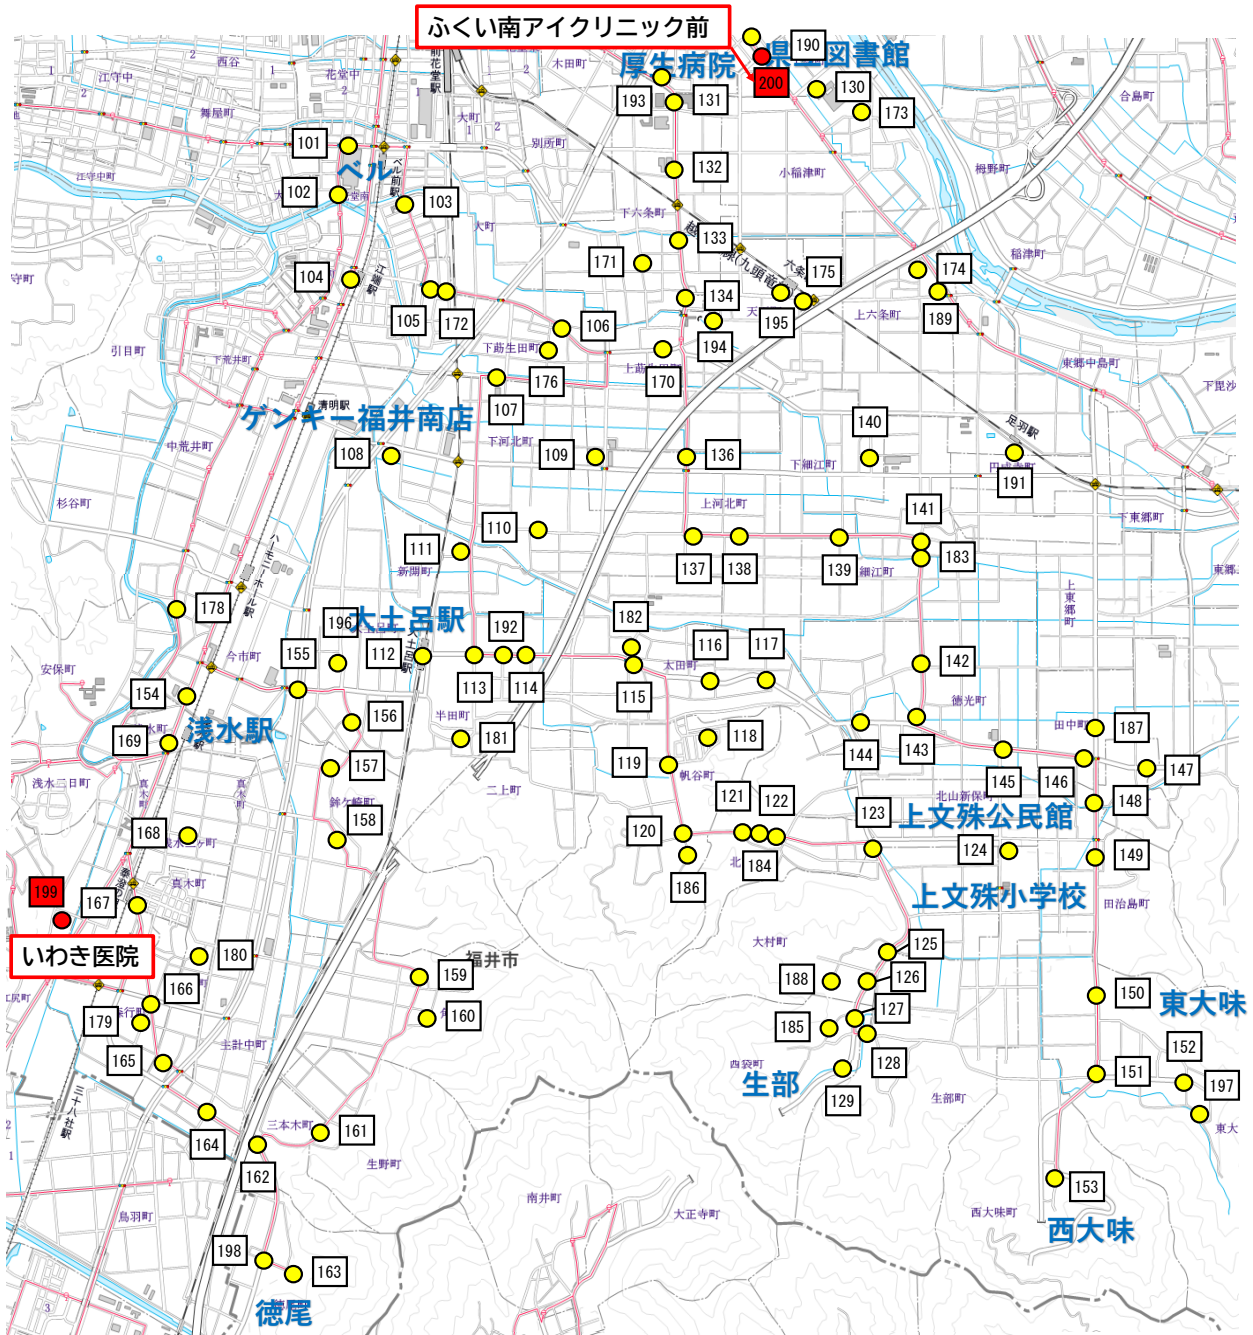

【福井市南東地区】フルデマンドタクシー 停留所位置図 新 2024. 3. 11改定

停留所一覧					
101	ベル前	126	大村町第2	152	東大味集落改善センター
102	ベル食品館	127	西袋町	153	西大味
103	江端	128	生部町	154	ハニー前
104	江端駅	129	生部町集落改善センター	155	文殊殿前
105	足羽団地	130	県立図書館	156	大土呂
106	下筋生田	131	福井厚生病院	157	銚ヶ崎北
107	南体育館	132	下六条北	158	銚ヶ崎
108	ゲンキー福井南店	133	六条口	159	角原
109	給食センター前	134	下六条	160	角原集落センター
110	下河北町	136	上河北口	161	生野
111	福井南高校前	137	上河北	162	三本木
112	JR大土呂駅	138	河北	163	徳尾
113	半田町	139	下細江	164	主計町集落センター
114	JA文殊支所	140	下細江集落センター	165	末広
115	太田神社	141	上細江	166	森行
116	太田町	142	徳光口	167	福井ハイツ
117	太田町大花	143	徳光	168	麻生津公民館
118	文殊ヶ丘ふれあい会館	144	徳光生活改善センター	169	浅水駅
119	文殊ヶ丘団地	145	上文殊小学校口	170	上筋生田町公民館
120	帆谷町	146	田中	171	下六条公民館
121	北山町	147	岩倉町推進改善センター	172	足羽団地町内公民館
122	北山新保	148	岩倉	173	小稲津集落総合施設
123	文殊苑入口	149	田治島	174	上六条町集落センター
124	上文殊公民館	150	東大味焼山	175	天王町集落センター
125	大村町	151	東大味	176	下筋生田町ふれあい会館
				178	今市集落生活改善センター
				179	森行町集会所
				180	末広町構造改善センター
				181	半田町集会所
				182	太田町集落センター
				183	上細江農事集会所
				184	北山町集落開発センター
				185	西袋町生活改善集落センター
				186	帆谷集落生活改善センター
				187	田中町集落センター
				188	大村構造改善センター
				189	J A 南部支店前
				190	下馬
				191	J R 足羽駅
				192	大土呂郵便局前
				193	産業会館北口
				194	六条公民館
				195	J R 六条駅
				196	大土呂北
				197	明智神社前
				198	徳尾第2
				199	いわき医院
				200	ふくい南アイクリニック前