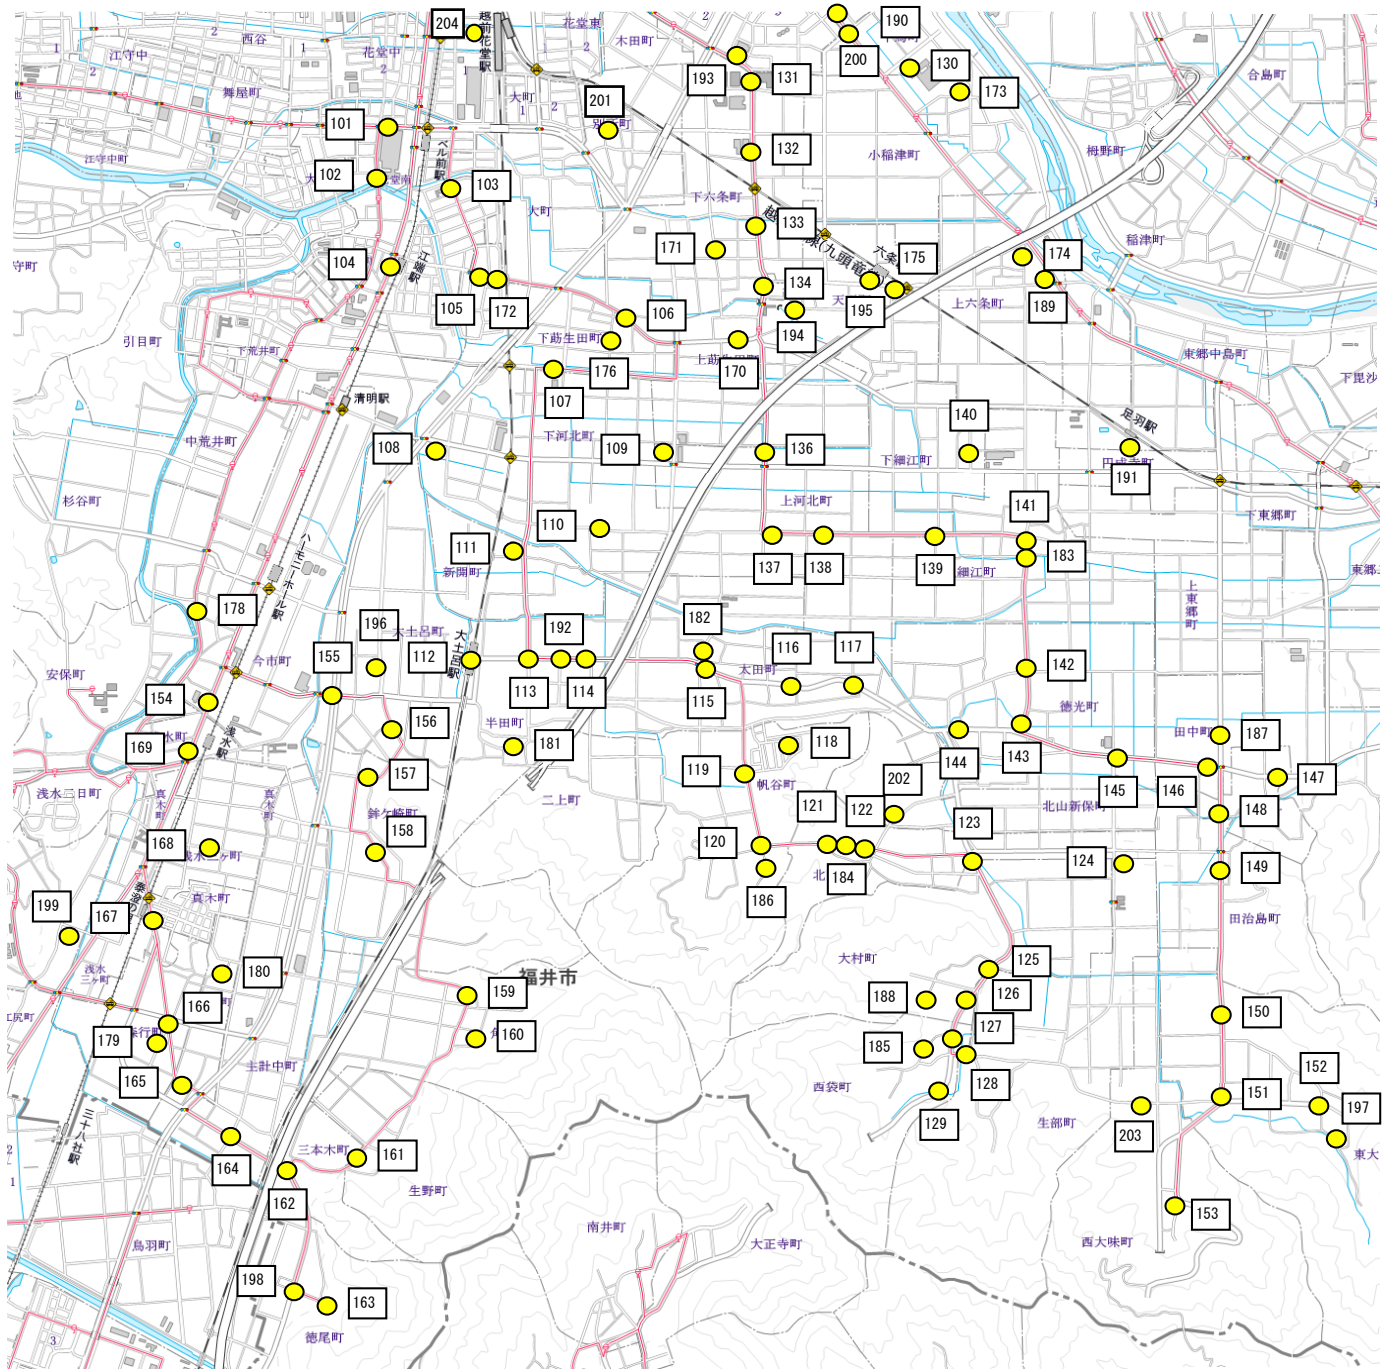

# 【福井市南東地区】フルデマンドタクシー 停留所位置図 2026. 4. 1改定

停留所一覧

101	ベル前	126	大村町第2	152	東大味集落改善センター	178	今市集落生活改善センター	203	西大味生産組合前
102	ベル食品館	127	西袋町	153	西大味	179	森行町集会所	204	越前花堂駅
103	江端	128	生部町	154	ハニー前	180	末広町構造改善センター		
104	江端駅	129	生部町集落改善センター	155	文殊殿前	181	半田町集会所		
105	足羽団地	130	県立図書館	156	大土呂	182	太田町集会所		
106	下筋生田	131	福井厚生病院	157	銚ヶ崎北	183	上細江農事集会所		
107	南体育館	132	下六条北	158	銚ヶ崎	184	北山町集落開発センター		
108	ゲンキー福井南店	133	六条口	159	角原	185	西袋町生活改善集落センター		
109	給食センター前	134	下六条	160	角原集落センター	186	帆谷集落生活改善センター		
110	下河北町	136	上河北	161	生野	187	田中町集落センター		
111	福井南高校前	137	上河北	162	三本木	188	大村構造改善センター		
112	JR大土呂駅	138	河北	163	徳尾	189	J A 南部支店前		
113	半田町	139	下細江	164	主計町集落センター	190	下馬		
114	JA文殊支所	140	下細江集落センター	165	末広	191	J R 足羽駅		
115	太田神社	141	上細江	166	森行	192	大土呂郵便局前		
116	太田町	142	徳光	167	福井ハイツ	193	産業会館北口		
117	太田町大花	143	徳光	168	麻生津公民館	194	六条公民館		
118	文殊ヶ丘ふれあい会館	144	徳光生活改善センター	169	浅水駅	195	J R 六条駅		
119	文殊ヶ丘団地	145	上文殊小学校口	170	上筋生田町公民館	196	大土呂北		
120	帆谷町	146	下六条公民館	171	田中	197	明智神社前		
121	北山町	147	岩倉町推進改善センター	172	足羽団地町内公民館	198	徳尾第2		
122	北山新保	148	岩倉	173	小稲津集落総合施設	199	いわき医院		
123	文殊苑入口	149	田治島	174	上六条町集落センター	200	ふくい南アイクリニック前		
124	上文殊公民館	150	東大味焼山	175	天王町集落センター	201	別所町		
125	大村町	151	東大味	176	下筋生田町ふれあい会館	202	北山新保第2		