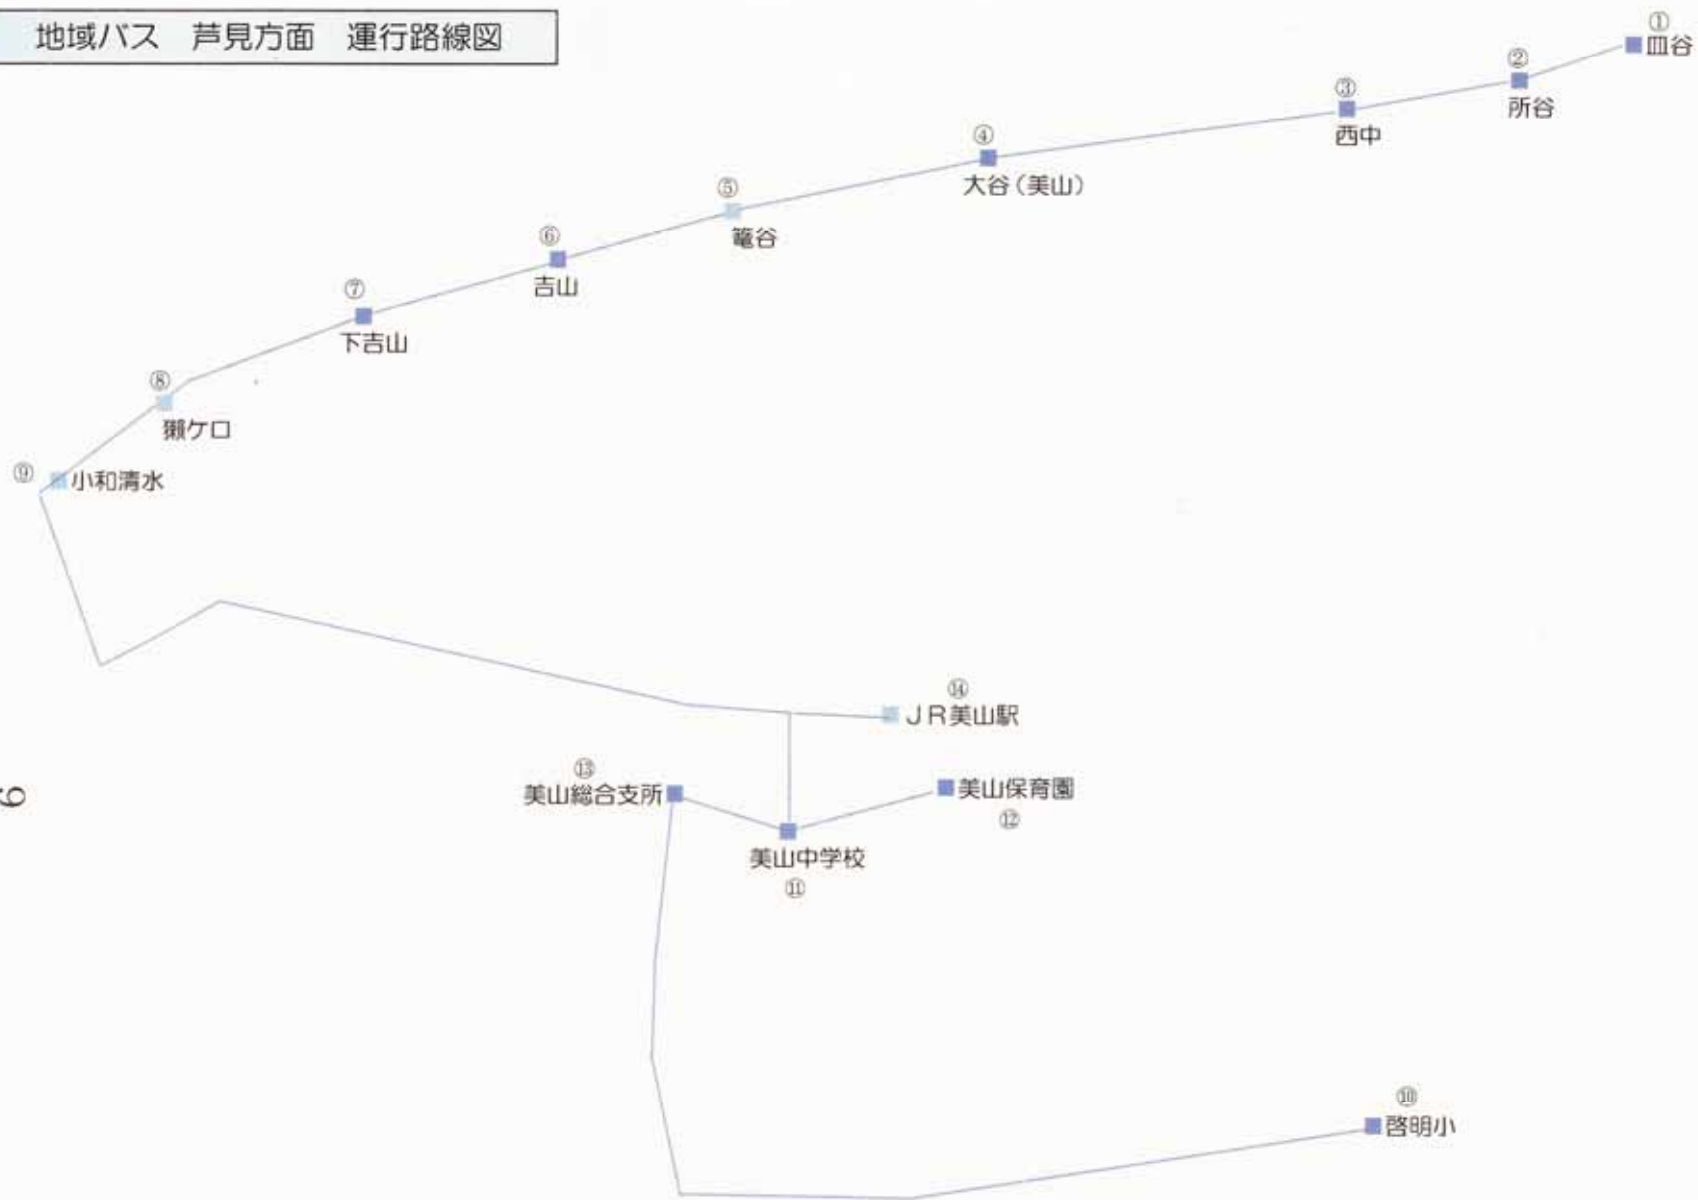

地域バス 芦見方面 運行路線図