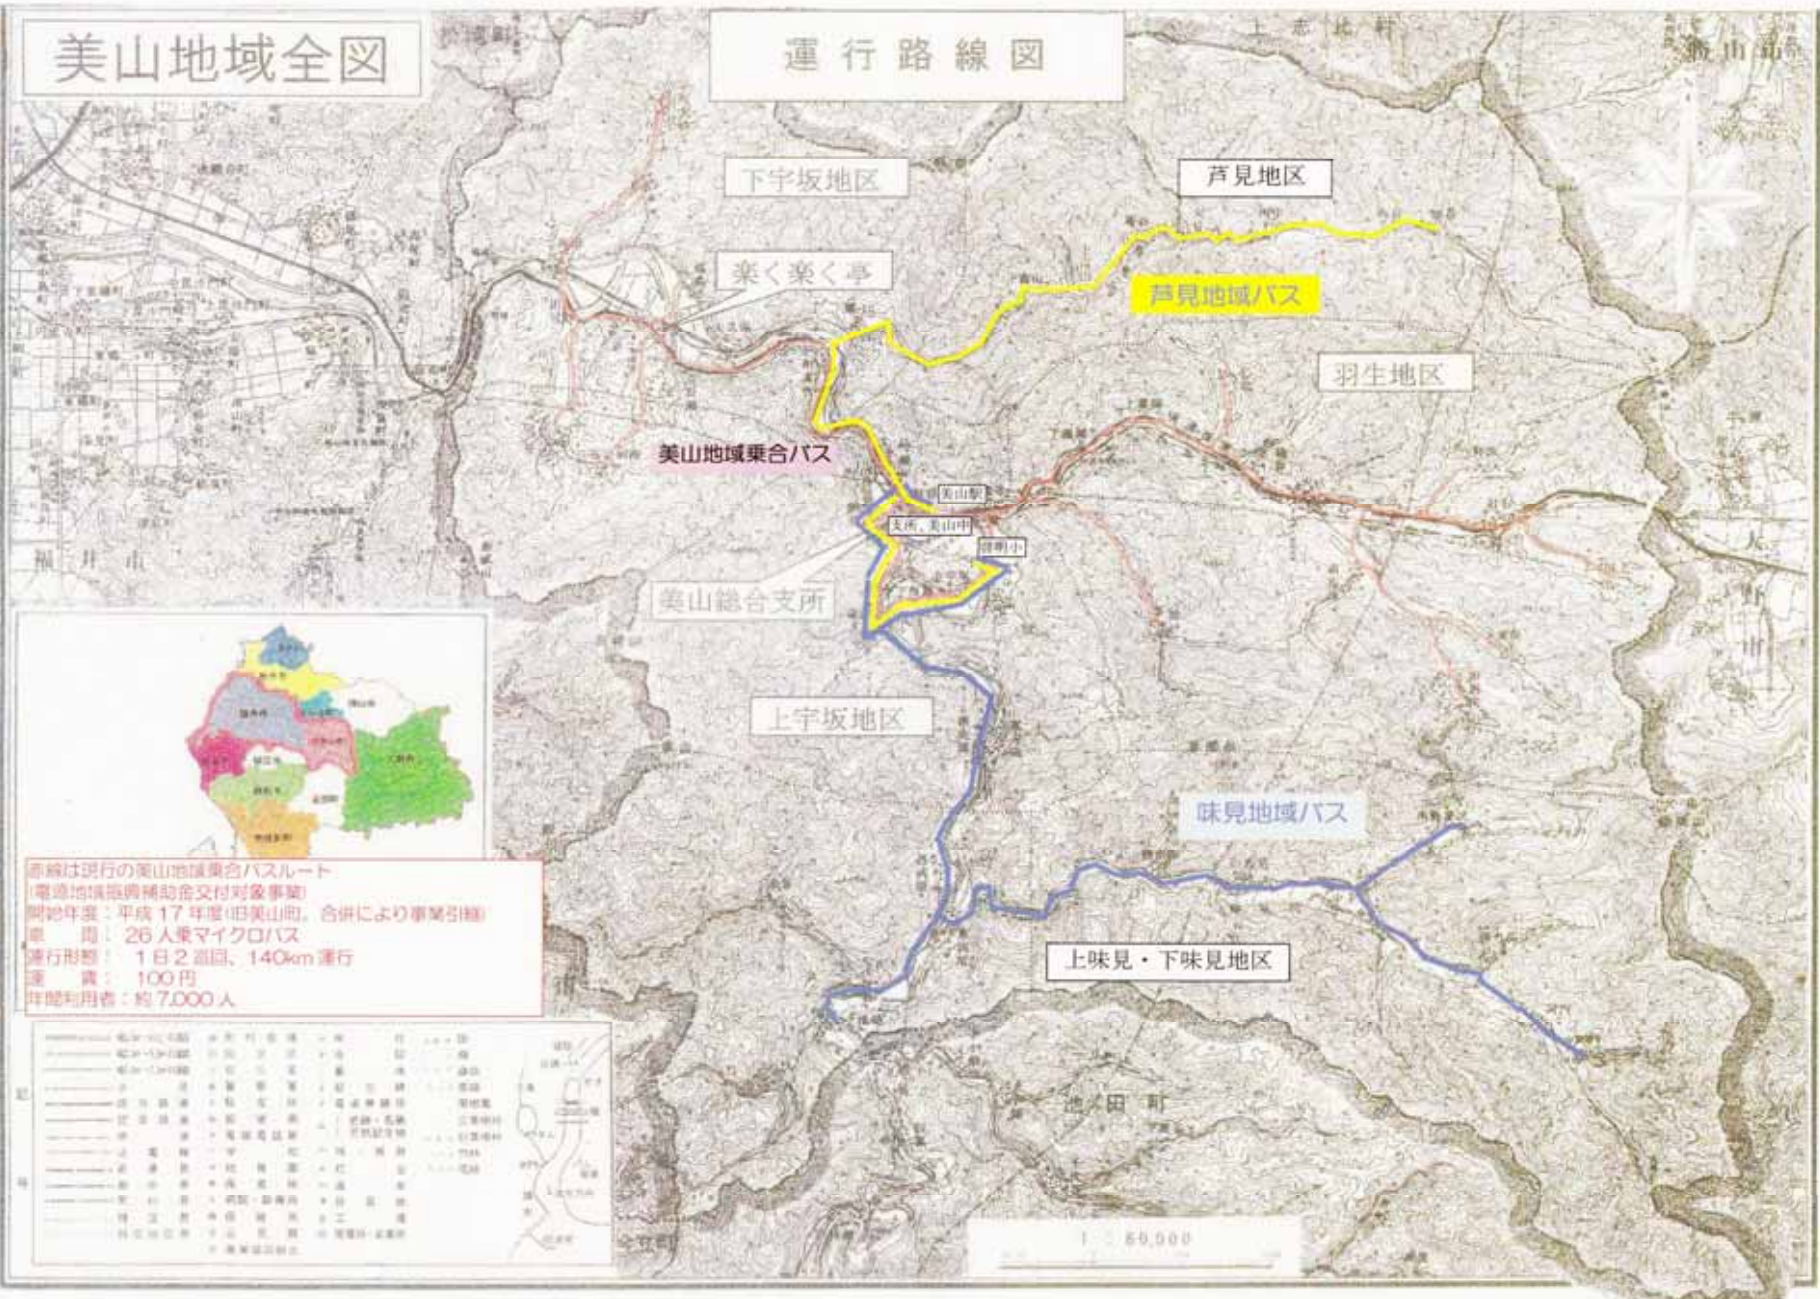

血谷

【 地域バス化後 】

美山地域バス(芦屋ルート)

(スクールバスに混乗)

＊運行本数 4便／日

美山啓明小

血谷

【 現状 】

【 地域バス化後 】

芦見地域バス運行経路

芦見地域バス

大野線

池田線

芦見地域バス

美山地域全図

運行路線図

赤線は現行の美山地域乗合バスルート
 (電源地域振興補助金交付対象事業)
 開始年度: 平成17年度(旧美山町、合併により事業引継)
 車両: 26人乗マイクロバス
 運行形態: 1日2巡回、140km運行
 運賃: 100円
 年間利用者: 約7,000人

記号	説明	記号	説明
—	国道路	●	バス停留所
—	主要地方道	○	町界
—	一般道道	○	市界
—	河川	○	郡界
—	鉄道路線	○	県界
—	市界	○	国界
—	町界	○	支庁界
—	村界	○	道界
—	学区	○	府界
—	防火区	○	国界
—	市界	○	支庁界
—	町界	○	道界
—	村界	○	府界
—	学区	○	国界
—	防火区	○	支庁界
—	市界	○	道界
—	町界	○	府界
—	村界	○	国界