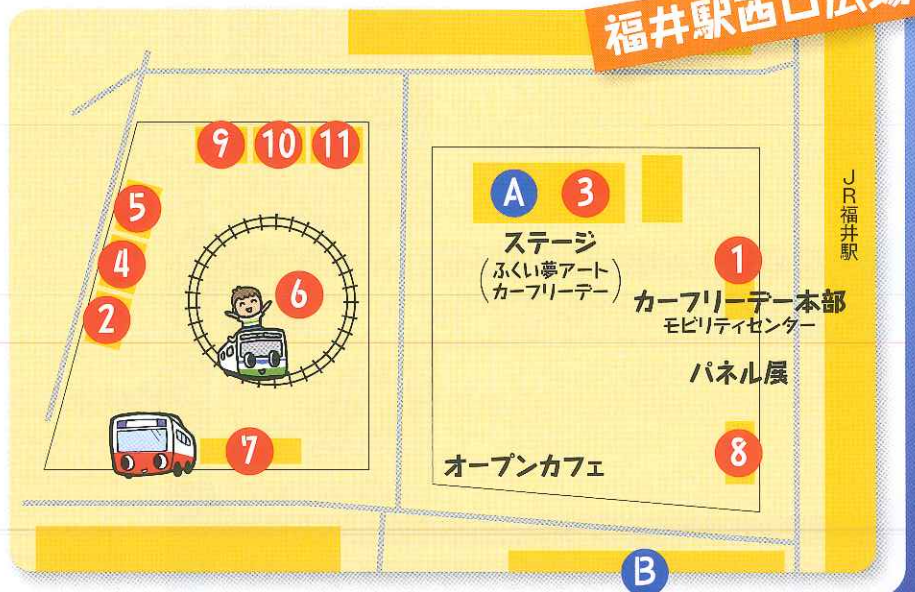

福井駅西口広場

主催:カーフリーデーふくい実行委員会、ふくい路面電車とまちづくりの会(ROBA)

共催:福井鉄道、えちぜん鉄道、京福バス、まちづくり福井、福井鉄道福武線サポート団体等協議会、福井市環境パートナーシップ会議、エコプランふくい、福井犬・猫を救う会、まつもとおはなしポケット

後援:カーフリーデージャパン、国土交通省中部運輸局福井支局、福井県、福井市、(社団法人)福井県バス協会

協賛:(一般財団法人)地域環境研究所

この第6回カーフリーデーふくい2012は、福井市低炭素まちづくり活動促進補助金を受けて実施しています。