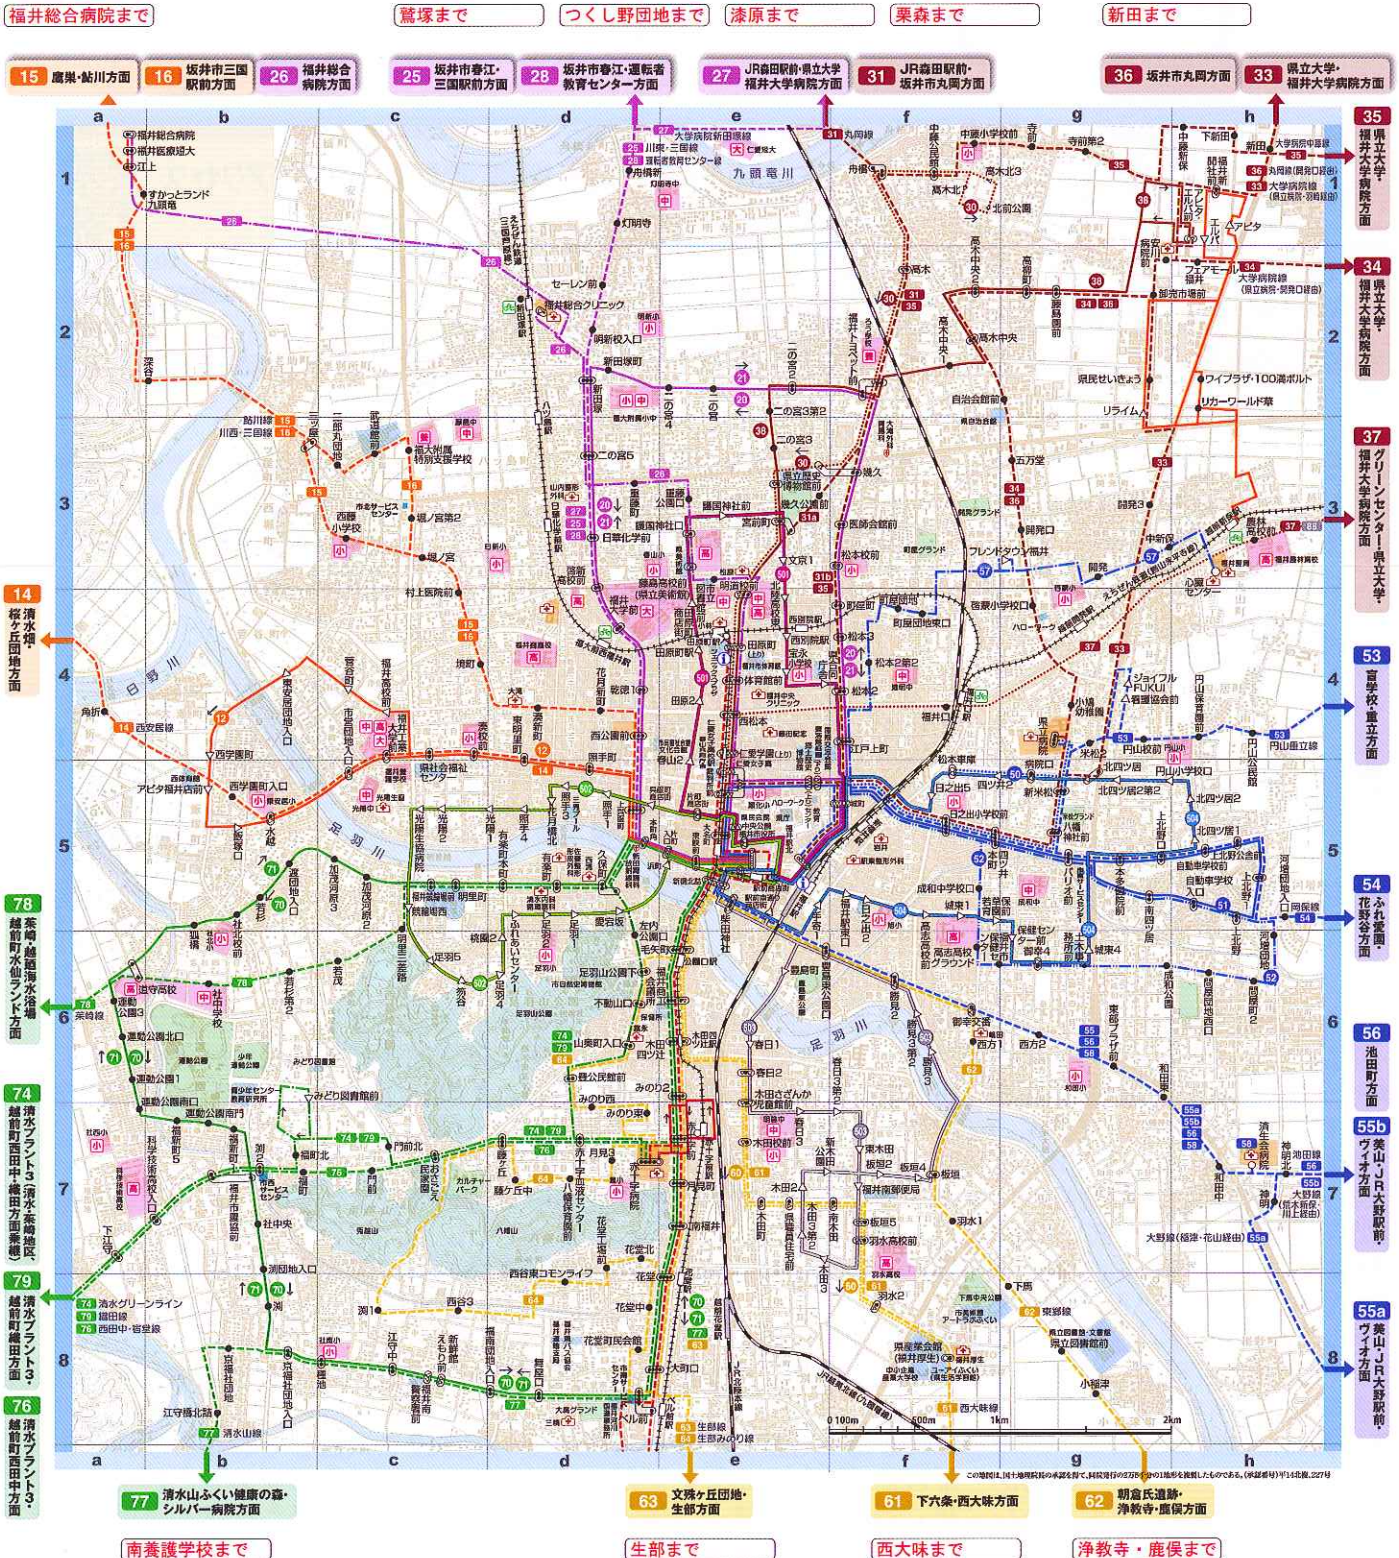

# 手のひらで バス位置をチェック。

スマートフォンや  
ご自宅のパソコンでも  
ご覧になれます。

路線バスの位置情報・時刻検索サイト

- ・本サービスの対象は、当社一般路線バスおよびコミュニティバスすまいとさせていただきます。  
(高速バス、特急バス、定期観光バス、市町コミュニティバス、その他季節運行の路線は除きます。)
- ・本サービスにおける位置情報提供可能なバス停は、福井駅を中心とした概ね5km~7kmまでのエリア※とさせていただきます。(裏面の地図もご覧下さい) ※2012年12月1日現在
- ・携帯電話、スマートフォン、パソコンなどからアクセスできます。
- ・システムの性質上、位置表示に誤差が生じたり、情報が更新されない場合もございます。あらかじめ時刻表などでご確認いただき、余裕をもってご利用願います。
- ・京福バスナビの内容、欠陥、一時停止、変更、終了及びそれが原因で発生した損失や損害について、一切責任は負えませんのでご了承下さい。
- ・情報は無料ですが、通信費はご自身で負担をお願いします。
- ・本サービスの表示は、お使いの携帯電話の機種、パソコンのOSとブラウザの種類/組合せによっては、正しく表示されない場合があります。
- ・情報提供につきましては、利用者の方が最も理解しやすい表現方法への改良を検討しておりますので、事前の通知をすることなく、内容の一部または全部の変更、追加などを行うことがありますので、ご了承下さい。
- ・ご意見、ご要望は、下記アドレスまでお願いします。(受付は2013年1月31日までとさせていただきます)

# 京福バスナビ サービスエリア概略マップ

## <凡例>

**鷲塚まで**

福井駅から見た、各路線での位置情報検索可能な最遠バス停を示します。  
このバス停以遠においては、位置情報が検索できませんが、時刻表は検索できます。

2012年12月1日現在

この図は国土院の地理院地図を基に作成されています。©2012 国土院