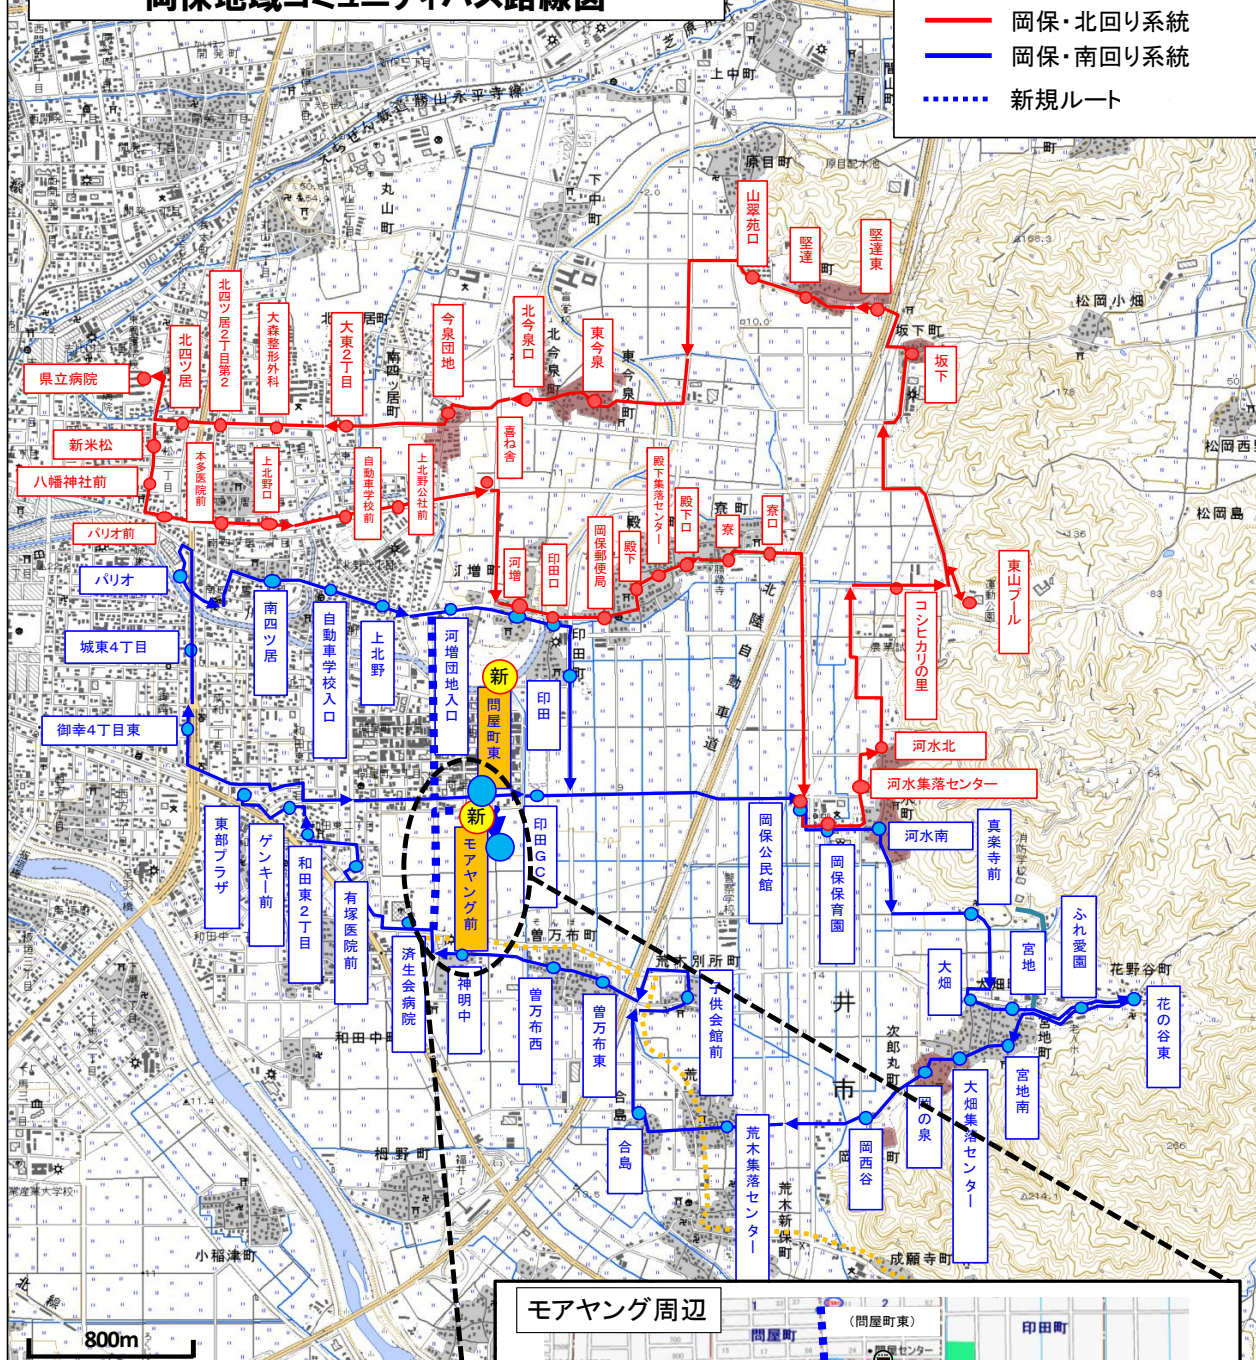

岡保地域コミュニティバス路線図

- 凡 例
- 岡保・北回り系統
 - 岡保・南回り系統
 - ⋯ 新規ルート

岡保地域コミュニティバス時刻表

平成29年4月1日改正版

■北回り系統(コシヒカリの里号)(運行曜日:火・木・土曜 ※祝日・年末年始(12/30~1/3)運休)

	①	②	③	④	⑤	⑥	⑦	⑧	⑨	⑩
喜ね舎		9:29	10:10	10:51	11:32		13:29	14:10	14:51	15:32
河増		9:31	10:12	10:53	11:34		13:31	14:12	14:53	15:34
印田口	8:50	9:31	10:12	10:53	11:34		13:31	14:12	14:53	15:34
岡保郵便局	8:51	9:32	10:13	10:54	11:35		13:32	14:13	14:54	15:35
殿下	8:51	9:32	10:13	10:54	11:35		13:32	14:13	14:54	15:35
殿下集落センター	8:52	9:33	10:14	10:55	11:36		13:33	14:14	14:55	15:36
殿下口	8:52	9:33	10:14	10:55	11:36		13:33	14:14	14:55	15:36
寮	8:53	9:34	10:15	10:56	11:37		13:34	14:15	14:56	15:37
寮口	8:53	9:34	10:15	10:56	11:37		13:34	14:15	14:56	15:37
岡保公民館	8:56	9:37	10:18	10:59	11:40		13:37	14:18	14:59	15:40
岡保保育園	8:56	9:37	10:18	10:59	11:40		13:37	14:18	14:59	15:40
河水集落センター	8:57	9:38	10:19	11:00	11:41		13:38	14:19	15:00	15:41
河水北	8:58	9:39	10:20	11:01	11:42		13:39	14:20	15:01	15:42
コシヒカリの里	9:00	9:41	10:22	11:03	11:44		13:41	14:22	15:03	15:44
東山プール	9:02	9:43	10:24	11:05	11:46		13:43	14:24	15:05	15:46
坂下	9:04	9:45	10:26	11:07	11:48		13:45	14:26	15:07	15:48
堅達東	9:05	9:46	10:27	11:08	11:49		13:46	14:27	15:08	15:49
堅達	9:05	9:46	10:27	11:08	11:49		13:46	14:27	15:08	15:49
山翠苑口	9:06	9:47	10:28	11:09	11:50		13:47	14:28	15:09	15:50
JAカントリー	9:06	9:47	10:28	11:09	11:50	0:00	13:47	14:28	15:09	15:50
東今泉	9:09	9:50	10:31	11:12	11:53		13:50	14:31	15:12	15:53
北今泉	9:09	9:50	10:31	11:12	11:53		13:50	14:31	15:12	15:53
今泉団地	9:11	9:52	10:33	11:14	11:55		13:52	14:33	15:14	15:55
大東2丁目	9:12	9:53	10:34	11:15	11:56		13:53	14:34	15:15	15:56
大森整形外科	9:13	9:54	10:35	11:16	11:57	13:13	13:54	14:35	15:16	15:57
北四ツ居2丁目第2	9:13	9:54	10:35	11:16	11:57	13:13	13:54	14:35	15:16	15:57
北四ツ居	9:14	9:55	10:36	11:17	11:58	13:14	13:55	14:36	15:17	15:58
県立病院	9:16	9:57	10:38	11:19	12:00	13:16	13:57	14:38	15:19	16:00
新米松	9:17	9:58	10:39	11:20		13:17	13:58	14:39	15:20	
八幡神社前	9:18	9:59	10:40	11:21		13:18	13:59	14:40	15:21	
パリオ前	9:19	10:00	10:41	11:22		13:19	14:00	14:41	15:22	
本多医院前	9:21	10:02	10:43	11:24		13:21	14:02	14:43	15:24	
上北野口	9:22	10:03	10:44	11:25		13:22	14:03	14:44	15:25	
自動車学校前	9:22	10:03	10:44	11:25		13:22	14:03	14:44	15:25	
上北野公社前	9:23	10:04	10:45	11:26		13:23	14:04	14:45	15:26	
喜ね舎	9:24	10:05	10:46	11:27		13:24	14:05	14:46	15:27	