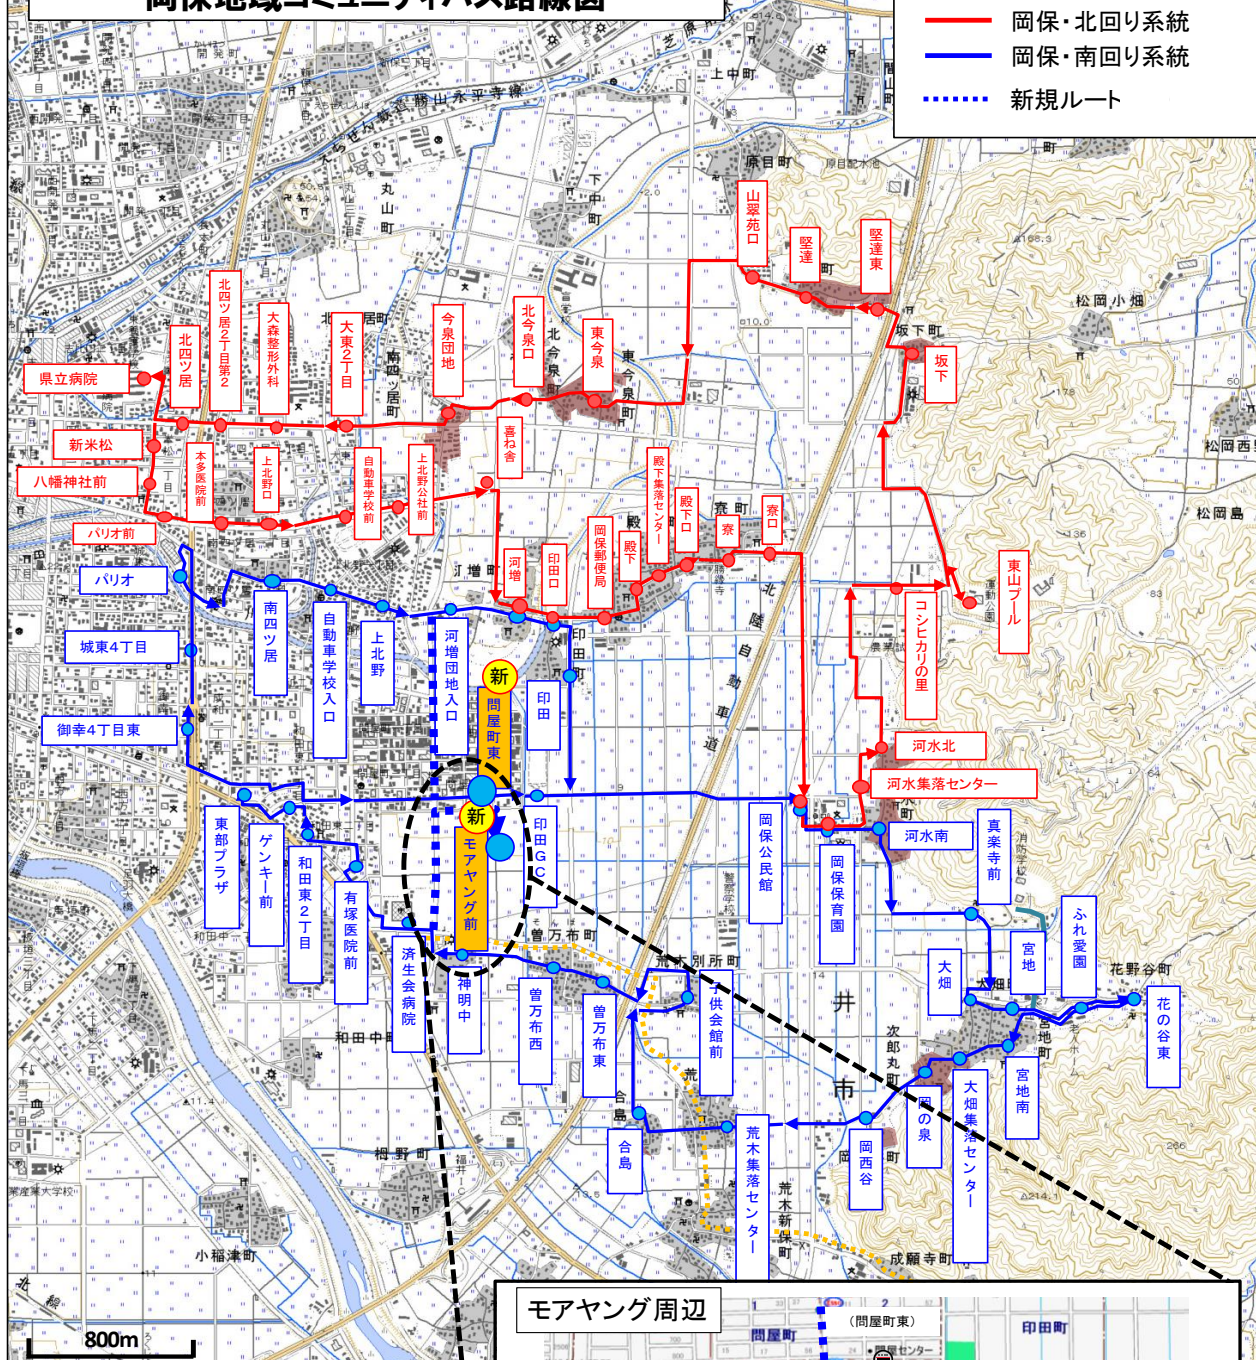

岡保地域コミュニティバス路線図

- 凡 例
- 岡保・北回り系統
 - 岡保・南回り系統
 - ⋯ 新規ルート

岡保地域コミュニティバス時刻表

平成28年10月1日改正版

■南回り系統(岡の泉号) (運行曜日:月・水・金曜 ※祝日・年末年始(12/30~1/3)運休)

	①	②	③	④	⑤	⑥	⑦	⑧	⑨	⑩	⑪
岡保公民館	8:35	9:12	9:49	10:26	11:11		13:23	14:08		15:33	16:18
岡保保育園	8:36	9:13	9:50	10:27	11:12		13:24	14:09		15:34	16:19
河水南	8:37	9:14	9:51	10:28	11:13		13:25	14:10		15:35	16:20
真楽寺前	8:39	9:16	9:53	10:30	11:15		13:27	14:12		15:37	16:22
大畑	8:41	9:18	9:55	10:32	11:17		13:29	14:14		15:39	16:24
宮地	8:42	9:19	9:56	10:33	11:18		13:30	14:15		15:40	16:25
ふれ愛園	8:43	9:20	9:57	10:34	11:19		13:31	14:16		15:41	16:26
花野谷東	8:44	9:21	9:58	10:35	11:20		13:32	14:17		15:42	16:27
宮地南	8:46	9:23	10:00	10:37	11:22		13:34	14:19		15:44	16:29
大畑集落センター	8:47	9:24	10:01	10:38	11:23		13:35	14:20		15:45	16:30
岡の泉	8:48	9:25	10:02	10:39	11:24		13:36	14:21		15:46	16:31
岡西谷	8:48	9:25	10:02	10:39	11:24		13:36	14:21		15:46	16:31
荒木集落センター	8:50	9:27	10:04	10:41	11:26		13:38	14:23		15:48	16:33
合島	8:51	9:28	10:05	10:42	11:27		13:39	14:24		15:49	16:34
子供会館前	8:53	9:30	10:07	10:44	11:29		13:41	14:26		15:51	16:36
曾万布東	8:54	9:31	10:08	10:45	11:30		13:42	14:27		15:52	16:37
曾万布西	8:55	9:32	10:09	10:46	11:31		13:43	14:28		15:53	16:38
神明中	8:56	9:33	10:10	10:47	11:32		13:44	14:29		15:54	16:39
モアヤング前	↓	↓	↓	↓	↓	12:57	↓		15:07	↓	↓
済生会病院	8:57	9:34	10:11	10:48	11:33	13:00	13:45	14:30	15:10	15:55	16:40
有塚医院前	8:59	9:36	10:13	10:50	11:35	13:02	13:47	14:32	15:12	15:57	
和田東二丁目	9:00	9:37	10:14	10:51	11:36	13:03	13:48	14:33	15:13	15:58	
ゲンキー前	9:01	9:38	10:15	10:52	11:37	13:04	13:49	14:34	15:14	15:59	
東部プラザ	9:02	9:39	10:16	10:53	11:38	13:05	13:50	14:35	15:15	16:00	
	9:05	9:42	10:19	10:56	11:41	13:08	13:53	14:38	15:18	16:03	
問屋町東	9:08	9:45	10:22	↓	↓	↓	↓	↓	↓	↓	
印田ゴルフセンター	9:09	9:46	10:23	↓	↓	↓	↓	↓	↓	↓	
御幸4丁目東				10:58	11:43	13:10	13:55	14:40	15:20	16:05	
城東4丁目				10:59	11:44	13:11	13:56	14:41	15:21	16:06	
パリオ				11:03	11:48	13:15	14:00	14:45	15:25	16:10	
南四ツ居				11:04	11:49	13:16	14:01	14:46	15:26	16:11	
自動車学校入口				11:04		13:16	14:01		15:26	16:11	
上北野				11:05		13:17	14:02		15:27	16:12	
河増団地入口				11:05		13:17	14:02		15:27	16:12	
河増				11:06		13:18	14:03		15:28	16:13	
印田				11:07		13:19	14:04		15:29	16:14	
岡保公民館	9:11	9:48	10:25	11:10		13:22	14:07	↓	15:32	16:17	↓
モアヤング前								14:51			16:43