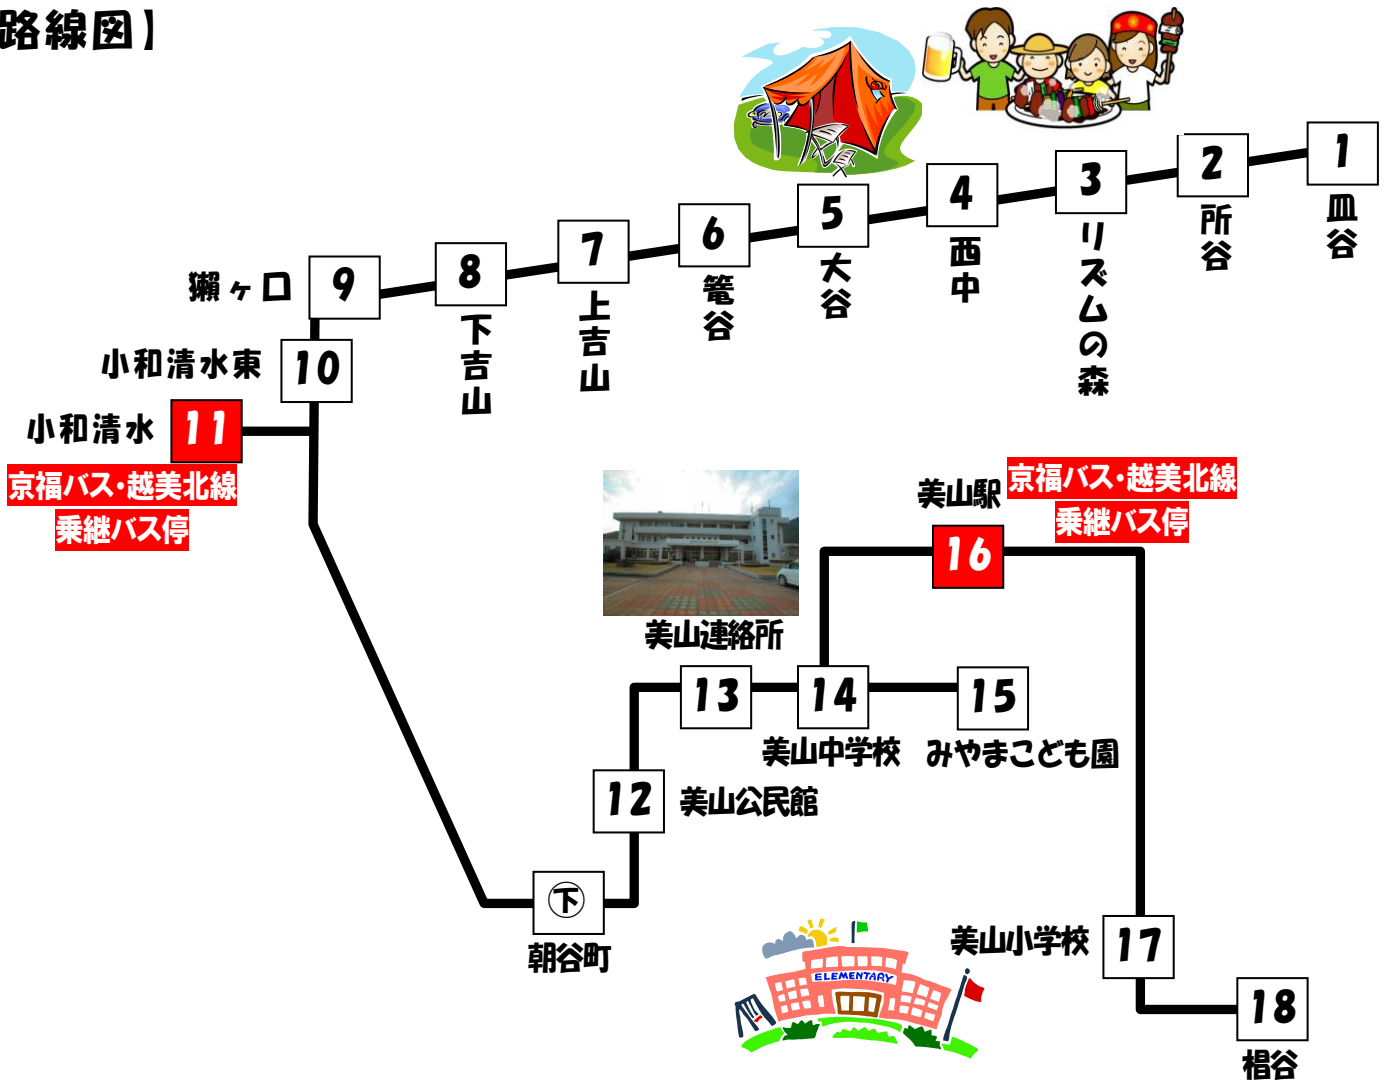

## 【皿谷方面】

停留所	平日ダイヤ				休日ダイヤ（土・日・祝・学休日）※			
	第1便	第2便	第3便	第4便	第1便	第2便	第3便	第4便
18: 梶 谷	8:22	15:18	16:25	18:13	7:52	12:03	14:55	16:41
17: 美山小学校	↓	15:20	16:27	18:15	↓	12:05	14:57	16:43
16: 美山駅	8:25	15:23	16:30	18:18	7:55	12:08	15:00	16:46
15: みやまこども園	↓	↓	16:31	↓	↓	↓	↓	16:48
14: 美山中学校	8:27	15:25	16:33	18:20	7:57	12:10	15:02	16:50
13: 美山連絡所	8:27	15:26	16:34	18:21	7:57	12:11	15:03	16:51
12: 美山公民館	↓	15:27	16:35	18:22	↓	12:12	15:04	16:52
㊦ 朝 谷 町	↓	15:28	16:36	18:23	↓	12:13	15:05	16:53
11: 小和清水	8:31	15:31	16:39	18:26	8:01	12:19	15:09	16:57
10: 小和清水東	8:32	15:32	16:40	18:27	8:02	12:19	15:09	16:57
9: 瀬 ケ 口	8:33	15:33	16:41	18:28	8:03	12:20	15:10	16:58
8: 下 吉 山	8:37	15:37	16:45	18:32	8:07	12:24	15:14	17:02
7: 上 吉 山	8:39	15:39	16:47	18:34	8:09	12:26	15:16	17:04
6: 籠 谷	8:41	15:41	16:49	18:36	8:11	12:28	15:18	17:06
5: 大 谷	8:43	15:43	16:51	18:38	8:13	12:30	15:20	17:08
4: 西 中	8:45	15:45	16:53	18:40	8:15	12:32	15:22	17:10
3: リズムの森	8:46	15:46	16:54	18:41	8:16	12:33	15:23	17:11
2: 所 谷	8:47	15:47	16:55	18:42	8:17	12:34	15:24	17:12
1: 皿 谷	8:49	15:49	16:57	18:44	8:19	12:36	15:26	17:14
小和清水での接続 （福井駅方面から）	大野線 8:26着	越美北線 15:24着	大野線 16:36着	大野線 18:01着	—	大野線 10:36着	越美北線 13:18着	大野線 16:06着
美山駅での接続 （福井駅方面へ）	大野線 8:59	越美北線 15:31	大野線 17:19	大野線 18:19	大野線 9:59	大野線 12:59	越美北線 15:31	越美北線 17:28

## 【路線図】