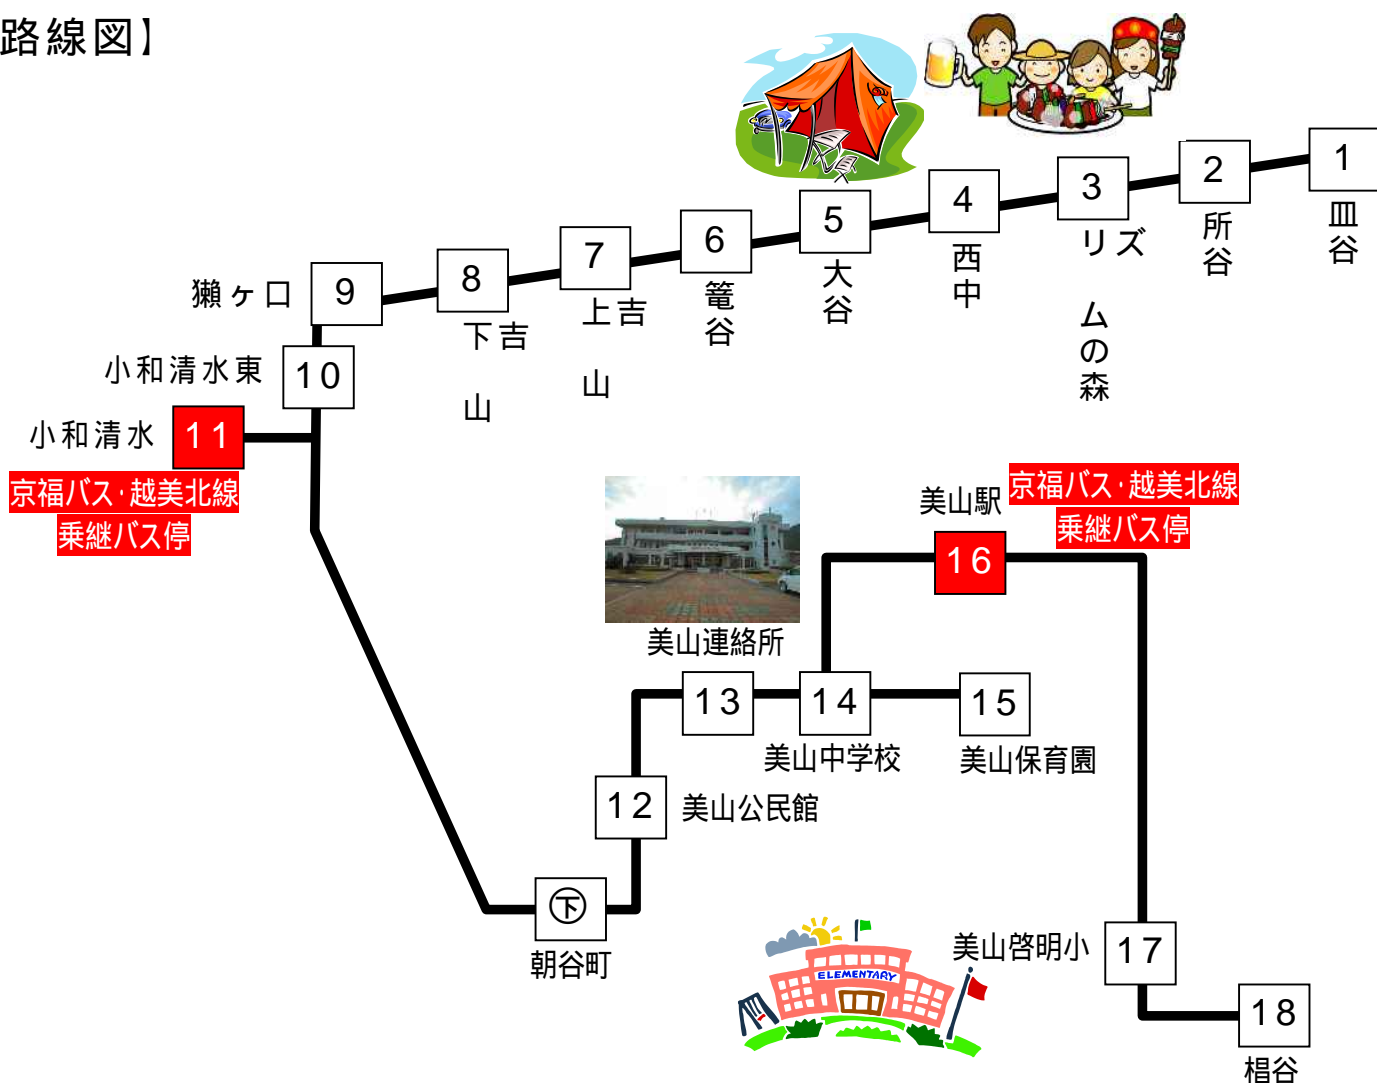

令和3年4月1日改正版

美山地域バス 芦見ルート時刻表

【美山駅方面】

停留所	平日ダイヤ				休日ダイヤ			
	第1便	第2便	第3便	第4便	第1便	第2便	第3便	第4便
1: 皿 谷	7:05	8:55	15:30	16:35	7:20	8:25	12:40	15:30
2: 所 谷	7:06	8:56	15:31	16:36	7:21	8:26	12:41	15:31
3: リズムの森	7:07	8:57	15:32	16:37	7:22	8:27	12:42	15:32
4: 西 中	7:08	8:58	15:33	16:38	7:23	8:28	12:43	15:33
5: 大 谷	7:10	9:00	15:35	16:40	7:25	8:30	12:45	15:35
6: 籠 谷	7:12	9:02	15:37	16:42	7:27	8:32	12:47	15:37
7: 上 吉 山	7:14	9:04	15:39	16:44	7:29	8:34	12:49	15:39
8: 下 吉 山	7:16	9:06	15:41	16:46	7:31	8:36	12:51	15:41
9: 獺 ケ 口	7:19	9:09	15:44	16:49	7:34	8:39	12:54	15:44
10: 小和清水東	7:20	9:10	15:45	16:50	7:35	8:40	12:55	15:45
11: 小和清水	7:21	9:11	15:46	16:51	7:36	8:41	12:56	15:46
12: 美山公民館		9:15	15:50	16:55		8:45	13:00	15:50
13: 美山連絡所	7:25	9:16	15:51	16:56	7:40	8:46	13:01	15:51
14: 美山中学校	7:25	9:16	15:51	16:56	7:40	8:46	13:01	15:51
15: 美山保育園	7:26	9:17			7:41	8:47		
16: 美山駅	7:27	9:18	15:53	16:58	7:42	8:48	13:03	15:53
17: 美山啓明小	7:31	9:22			7:46	8:52	13:07	15:57
18: 梶 谷	—	—	15:57	17:02	—	—	13:09	15:59
小和清水での接続 (福井駅前方面へ)	大野線 7:29	大野線 10:03	大野線 16:03	大野線 17:03	越美北線 7:41	大野線 8:47	大野線 13:03	大野線 16:03
美山駅での接続 (福井駅方面から)			越美北線 15:27着	大野線 16:50着		大野線 8:45着	大野線 12:45着	越美北線 15:27着

注：京福バスの接続ダイヤについて、小中学校休暇期間の平日は、平日ダイヤを御覧ください。
土日祝、3/25～4/7、7/21～8/26、10月の第2木曜日の翌日から5日間、12/24～12/28、1/4～1/7

【路線図】

【ご案内】

地域バスは、1乗車100円で、どなたでも御利用できます。
未就学児は無料です。

小・中学生がスクールバスとして利用する場合は無料です。

下記の期間・曜日等は、休日ダイヤで運行します。