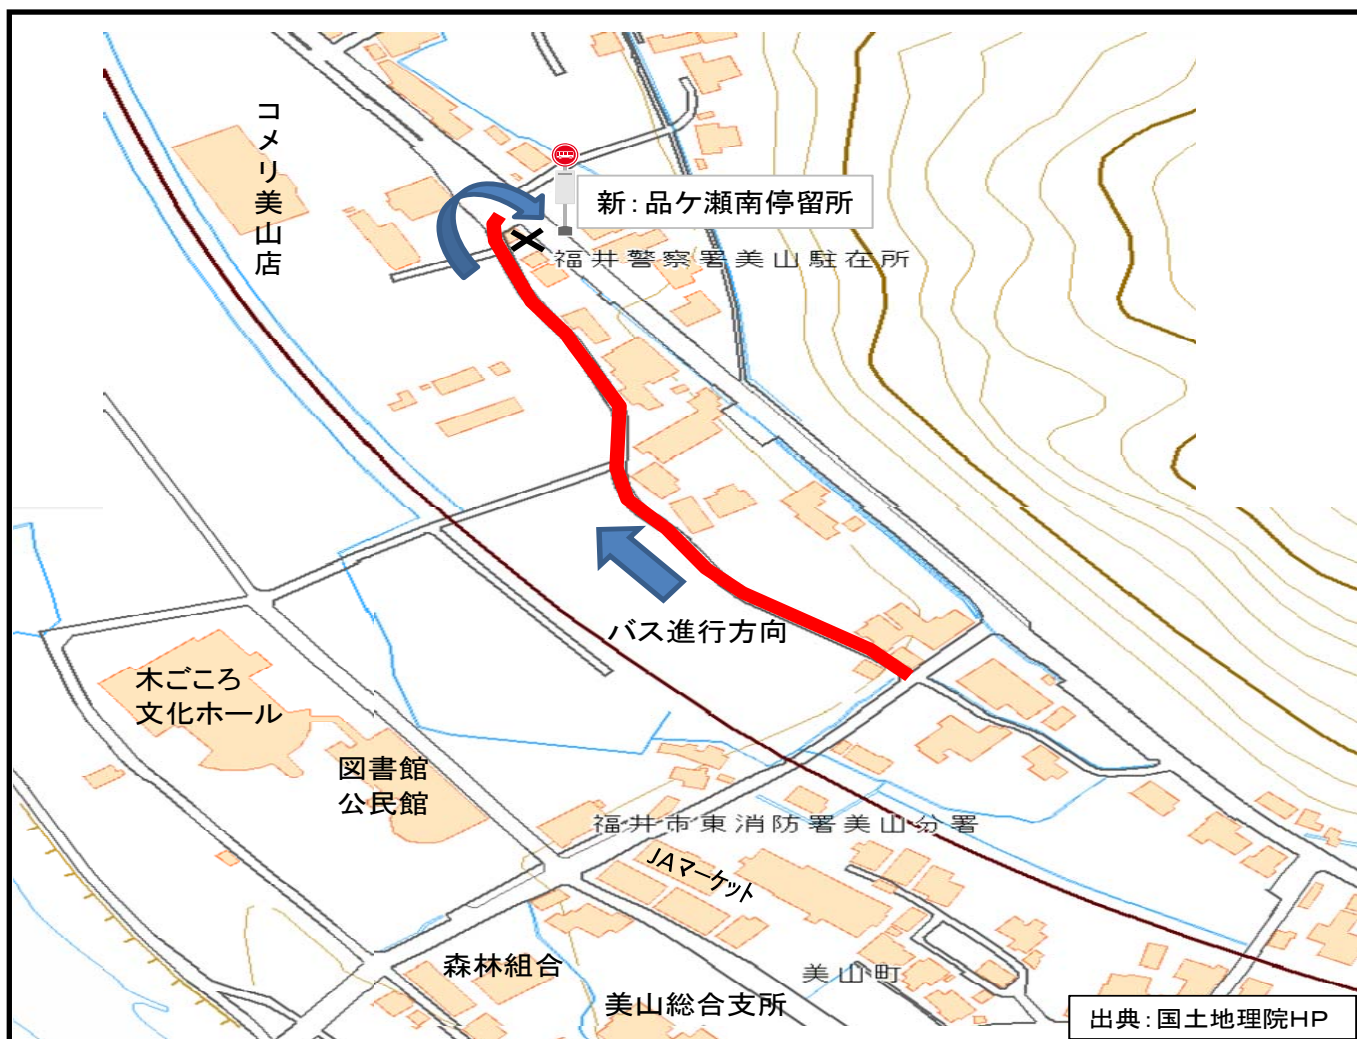

美山地域バス・味見ルートに関するお知らせ

平成27年10月1日から、美山地域バス（味見ルート）が品ヶ瀬町へ延伸するにあたり、上記地図の赤線部分を、以下の時間帯にバスが通行いたします。

ご迷惑をおかけいたしますが、通行に関して、ご協力よろしくお願いいたします。

平日ダイヤ運行時

- 12時頃
- 17時30分頃

休日ダイヤ運行時

(※土日祝・学校休暇中 春休 3/25~4/5, 夏休 7/21~8/28, 秋休 10月第2木曜の翌日から5日間, 冬休 12/24~1/7)

- 12時頃
- 16時55分頃

(お問合せ先)
福井市地域交通課
TEL. 20-5138