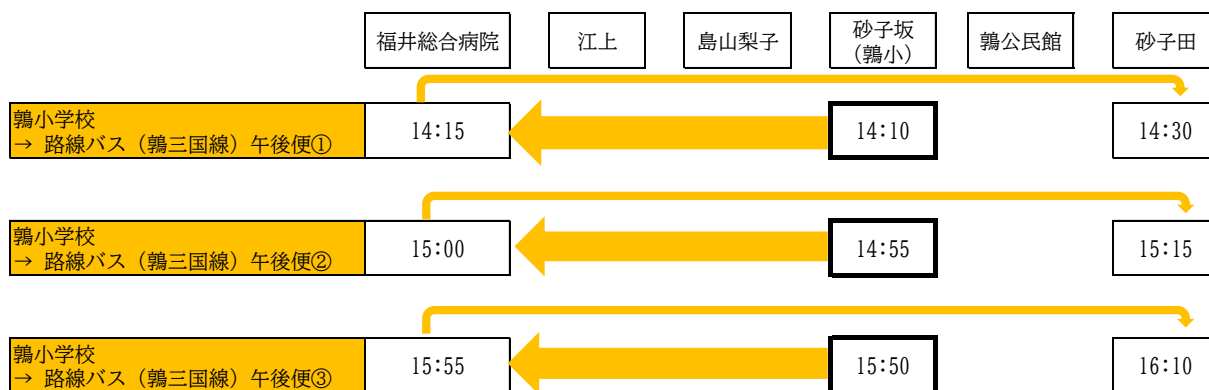

議案2：鶺三国線の運行計画変更について

議案提出者：京福バス株式会社

鶺小の児童は、登校には路線バスを利用しているが、下校に合うダイヤが無いため、学校からの要望を踏まえ、既存の路線バス（鶺三国線）を下校時間帯に3便増やし、予約があった際にのみ運行を行いたい。

また、日曜日、祝日の便（デマンド方式）については、福井市民の利用実績が無いこと、沿線自治体である坂井市の上承を得ていることから廃止したい。

1 変更内容

(1) 鶺三国線の増便 デマンド方式

午後便① 14:10、午後便② 14:55、午後便③ 15:50 ※ いずれも砂子坂発

(2) 日曜日、祝日の便の廃止

現在の利用者は2名（坂井市）

月平均約3回程度の利用

2 変更予定日

令和5年4月1日（土）

3 参考資料