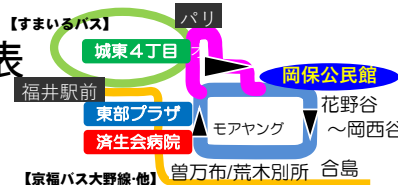

福井市コミュニティバスOKABO 時刻表

資料5-2

改正後

■岡の泉号:南回り系統

(月・水・金曜運行)

令和5年4月1日改正

停留所名	①	②	③	④	⑤	⑥	⑦	⑧	⑨
岡保公民館	8:10	9:31	10:29	11:27		13:52	14:54	16:12	16:59
岡保こども園	8:11	9:32	10:30	11:28		13:53	14:55	16:13	17:00
河水南	8:12	9:33	10:31	11:29		13:54	14:56	16:14	17:01
真楽寺前	8:14	9:35	10:33	11:31		13:56	14:58	16:16	17:03
大畑	8:16	9:37	10:35	11:33		13:58	15:00	16:18	17:05
宮地	8:17	9:38	10:36	11:34		13:59	15:01	16:19	17:06
ほほ咲みの郷	8:18	9:39	10:37	11:35		14:00	15:02	16:20	17:07
花野谷東	8:19	9:40	10:38	11:36		14:01	15:03	16:21	17:08
宮地南	8:21	9:42	10:40	11:38		14:03	15:05	16:23	17:10
大畑集落センター	8:22	9:43	10:41	11:39		14:04	15:06	16:24	17:11
岡の泉	8:23	9:44	10:42	11:40		14:05	15:07	16:25	17:12
岡西谷	8:23	9:44	10:42	11:40		14:05	15:07	16:25	17:12
荒木集落センター	8:25	9:46	10:44	11:42		14:07	15:09	16:27	17:14
合島	8:26	9:47	10:45	11:43		14:08	15:10	16:28	17:15
子供会館前	8:28	9:49	10:47	11:45		14:10	15:12	16:30	17:17
曾万布東	8:29	9:50	10:48	11:46		14:11	15:13	16:31	17:18
曾万布西	8:30	9:51	10:49	11:47		14:12	15:14	16:32	17:19
モアヤング前	↓	↓	↓	↓	13:24	↓	↓	↓	↓
済生会病院	8:32	9:53	10:51	11:49	13:27	14:14	15:16	16:34	17:21
有塚医院前	8:34	9:55	10:53	11:51	13:29	14:16	15:18	16:36	↓
和田東二丁目	8:35	9:56	10:54	11:52	13:30	14:17	15:19	16:37	↓
ゲンキー和田東店前	8:36	9:57	10:55	11:53	13:31	14:18	15:20	16:38	↓
東部プラザ	8:37	9:58	10:56	11:54	13:32	14:19	15:21	16:39	↓
	8:40	10:01	10:59	11:57	13:35	14:22	15:24	16:42	↓
御幸4丁目東	8:42	10:03	11:01	11:59	13:37	14:24	15:26	16:44	↓
城東4丁目	8:43	10:04	11:02	12:00	13:38	14:25	15:27	16:45	↓
パリオ	↓	10:08	11:06	12:04	13:42	14:29 14:44	15:31 16:01	16:49	↓
モアヤング前	↓	↓	↓	↓	↓	↓	16:07	↓	17:24
本多医院前	8:47	10:14	11:12		↓	↓	↓	↓	
上北野口	8:48	10:15	11:13		↓	↓	↓	↓	
自動車学校前	8:48	10:15	11:13		↓	↓	↓	↓	
上北野公舎前	8:49	10:16	11:14		↓	↓	↓	↓	
喜ね舎	8:53	10:20	11:18		↓	↓	↓	↓	
南四ツ居	↓	↓	↓		13:43	14:45	↓	16:50	
自動車学校入口	↓	↓	↓		13:43	14:45	↓	16:50	
上北野	↓	↓	↓		13:44	14:46	↓	16:51	
河増	8:55	10:22	11:20		13:45	14:47	↓	16:52	
印田口	8:55	10:22	11:20		13:45	14:47	↓	16:52	
岡保郵便局	8:56	10:23	11:21		13:46	14:48	↓	16:53	
殿下	8:56	10:23	11:21		13:46	14:48	↓	16:53	
殿下集落センター	8:57	10:24	11:22		13:47	14:49	↓	16:54	
殿下口	8:57	10:24	11:22		13:47	14:49	↓	16:54	
寮	8:58	10:25	11:23		13:48	14:50	↓	16:55	
寮口	8:58	10:25	11:23		13:48	14:50	↓	16:55	
岡保公民館	9:01	10:28	11:26		13:51	14:53	16:11	16:58	

■既存路線との接続

待ち時間 15分以内 30分以内

●岡保→福井駅 京福バス(200円/済生会病院・東部プラザ) すまいるバス(100円/城東4丁目)

済生会病院 発	9:07 (35分待)	10:23 (30分待)	11:23 (32分待)	11:53 (4分待)		14:23 (9分待)	15:25 (9分待)	16:53 (19分待)	17:23 (2分待)
東部プラザ 発	9:10 (33分待)	10:26 (28分待)	11:26 (30分待)	11:57 (3分待)		14:26 (7分待)	15:29 (8分待)	16:57 (18分待)	
城東4丁目 発 (すまいるバス)	8:56 (13分待)	10:26 (22分待)	11:10 (8分待)	12:40 (40分待)		14:55 (30分待)	15:40 (13分待)	17:11 (26分待)	
本多医院前 着 (すまいるバス)	9:01 (14分待)	10:31 (17分待)	11:14 (2分待)						

●福井駅→岡保 京福バス(200円/東部プラザ) すまいるバス(100円/城東4丁目)

東部プラザ 着	8:06 (34分待)	9:16 (45分待)	10:44 (15分待)		13:14 (21分待)	14:16 (6分待)	15:14 (10分待)	16:17 (25分待)	
城東4丁目 着 (すまいるバス)	8:11 (32分待)	9:41 (23分待)	10:26 (36分待)		13:25 (13分待)	14:10 (15分待)	14:55 (32分待)	16:26 (19分待)	
本多医院前 着 (すまいるバス)	8:16 (31分待)	9:46 (28分待)	10:31 (41分待)