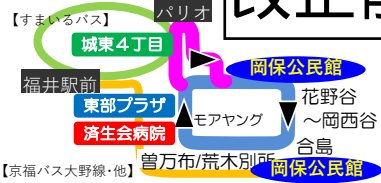

福井市コミュニティバスOKABO 時刻表

■岡の泉号:南回り系統

(月・水・金曜運行)

令和4年4月改定

停留所名	①	②	③	④	⑤	⑥	⑦	⑧	⑨	⑩	⑪
岡保公民館	8:35	9:12	9:49	10:26	11:18		13:48	14:55		16:47	17:39
岡保こども園	8:36	9:13	9:50	10:27	11:19		13:49	14:56		16:48	17:40
河水南	8:37	9:14	9:51	10:28	11:20		13:50	14:57		16:49	17:41
真楽寺前	8:39	9:16	9:53	10:30	11:22		13:52	14:59		16:51	17:43
大畑	8:41	9:18	9:55	10:32	11:24		13:54	15:01		16:53	17:45
宮地	8:42	9:19	9:56	10:33	11:25		13:55	15:02		16:54	17:46
ほほ咲みの郷	8:43	9:20	9:57	10:34	11:26		13:56	15:03		16:55	17:47
花野谷東	8:44	9:21	9:58	10:35	11:27		13:57	15:04		16:56	17:48
宮地南	8:46	9:23	10:00	10:37	11:29		13:59	15:06		16:58	17:50
大畑集落センター	8:47	9:24	10:01	10:38	11:30		14:00	15:07		16:59	17:51
岡の泉	8:48	9:25	10:02	10:39	11:31		14:01	15:08		17:00	17:52
岡西谷	8:48	9:25	10:02	10:39	11:31		14:01	15:08		17:00	17:52
荒木集落センター	8:50	9:27	10:04	10:41	11:33		14:03	15:10		17:02	17:54
合島	8:51	9:28	10:05	10:42	11:34		14:04	15:11		17:03	17:55
子供会館前	8:53	9:30	10:07	10:44	11:36		14:06	15:13		17:05	17:57
曾万布東	8:54	9:31	10:08	10:45	11:37		14:07	15:14		17:06	17:58
曾万布西	8:55	9:32	10:09	10:46	11:38		14:08	15:15		17:07	17:59
モアヤング前	↓	↓	↓	↓	↓	13:15	↓	↓	16:14	↓	↓
済生会病院	8:57	9:34	10:11	10:48	11:40	13:18	14:10	15:17	16:17	17:09	18:01
有塚医院前	8:59	9:36	10:13	10:50	11:42	13:20	14:12	15:19	16:19	17:11	↓
和田東二丁目	9:00	9:37	10:14	10:51	11:43	13:21	14:13	15:20	16:20	17:12	↓
ゲンキー和田東店前	9:01	9:38	10:15	10:52	11:44	13:22	14:14	15:21	16:21	17:13	↓
東部プラザ	9:02	9:39	10:16	10:53	11:45	13:23	14:15	15:22	16:22	17:14	↓
	9:05	9:42	10:19	10:56	11:48	13:26	14:18	15:25	16:25	17:17	↓
問屋町東	9:08	9:45	10:22	↓	↓	↓	↓	↓	↓	↓	↓
印田ゴルフセンター	9:09	9:46	10:23	↓	↓	↓	↓	↓	↓	↓	↓
御幸4丁目東	↓	↓	↓	10:58	11:50	13:28	14:20	15:27	16:27	17:19	↓
城東4丁目	↓	↓	↓	10:59	11:51	13:29	14:21	15:28	16:28	17:20	↓
パリオ	↓	↓	↓	11:03	11:55	13:33	14:25	15:32	16:32	17:24	↓
				11:03	11:55	13:33	14:40	16:07	16:32	17:24	
南四ツ居	↓	↓	↓	11:04	11:56	13:34	14:41	16:08	16:33	17:25	↓
モアヤング前	↓	↓	↓	↓	↓	↓	↓	16:13	↓	↓	18:04
自動車学校入口	↓	↓	↓	11:04		13:34	14:41		16:33	17:25	
上北野	↓	↓	↓	11:05		13:35	14:42		16:34	17:26	
喜ね舎	↓	↓	↓	11:09		13:39	14:46		16:38	17:30	
河増	↓	↓	↓	11:11		13:41	14:48		16:40	17:32	
印田口	↓	↓	↓	11:11		13:41	14:48		16:40	17:32	
岡保郵便局	↓	↓	↓	11:12		13:42	14:49		16:41	17:33	
殿下	↓	↓	↓	11:12		13:42	14:49		16:41	17:33	
殿下集落センター	↓	↓	↓	11:13		13:43	14:50		16:42	17:34	
殿下口	↓	↓	↓	11:13		13:43	14:50		16:42	17:34	
寮	↓	↓	↓	11:14		13:44	14:51		16:43	17:35	
寮口	↓	↓	↓	11:14		13:44	14:51		16:43	17:35	
岡保公民館	9:11	9:48	10:25	11:17		13:47	14:54		16:46	17:38	

■既存路線との接続

待ち時間 15分以内 30分以内 30分超

●岡保→福井駅 京福バス(200円/済生会病院・東部プラザ) すまいるバス(100円/城東4丁目)

済生会病院 発	9:06 (9分待)	9:53 (19分待)	10:22 (11分待)	11:22 (34分待)	11:53 (13分待)		14:22 (12分待)	15:24 (7分待)		17:22 (13分待)
東部プラザ 発	9:09 (7分待)	9:57 (18分待)	10:25 (9分待)	11:25 (32分待)	11:57 (12分待)		14:25 (10分待)	15:27 (5分待)		17:25 (11分待)
城東4丁目 発 (すまいるバス)				11:10 (11分待)	11:55 (4分待)		14:55 (34分待)	15:40 (12分待)		17:56 (36分待)

●福井駅→岡保 京福バス(200円/東部プラザ) すまいるバス(100円/城東4丁目)

東部プラザ 着	8:44 (21分待)	9:16 (26分待)	10:16 (3分待)	10:44 (12分待)		13:14 (12分待)	13:14 (4分待)		16:17 (8分待)	16:17 (0分待)
城東4丁目 着 (すまいるバス)				10:26 (33分待)		13:25 (4分待)	14:10 (11分待)		15:40 (48分待)	17:11 (9分待)