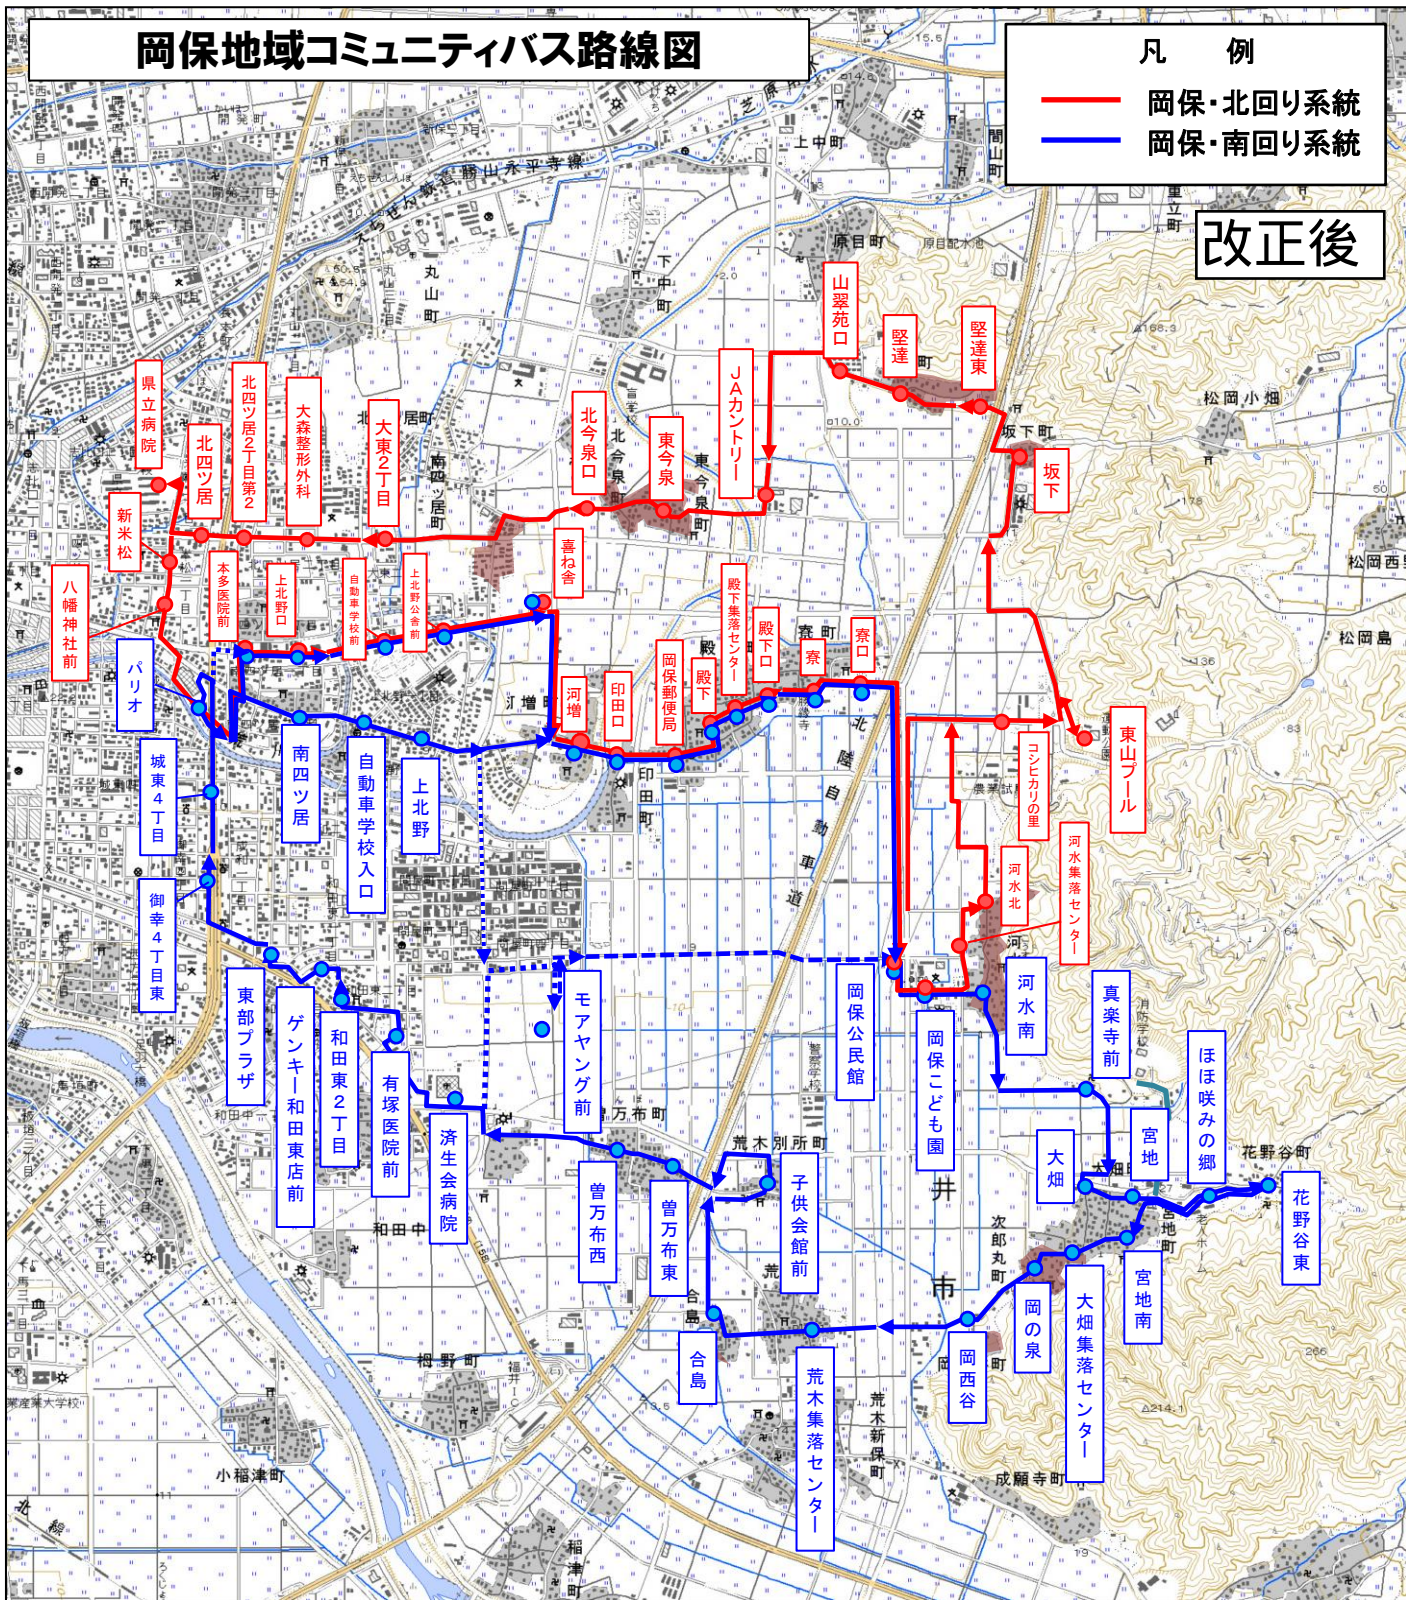

## 5 周知方法

運行協議会により時刻表、路線図を地区内各世帯へ配布

## 7 参考資料

資料5-1：路線図（案）、資料5-2：時刻表（案）

資料5-3：現行路線図、資料5-4：現行時刻表

# 岡保地域コミュニティバス路線図

## 凡例

- 岡保・北回り系統
- 岡保・南回り系統

改正後