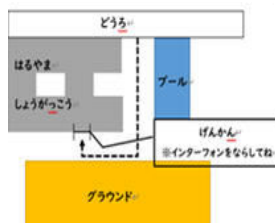

もうしこみチケット

じどうかんにもってきてね♪

もうしこみ期間中に受けつけます。定員になった場合、おことわりすることがあります。電話でも、もうしこみをうけつけています。

□ しぜんかんさつ会 5月12日(火)、13日(水)、14日(木)

※希望の日に、○をつけてください。各日定員 10名 15時30分～

□ さくらシアター 5月30日(土) 定員 15名 13時00分～

☆もうしこみ:5月1日(金)から

がくねん ねん なまえ
学年 年 名前

きんきゅうれんらくさき
緊急連絡先