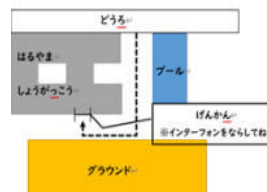

□ さくらシアター 5月30日(土) 定員 15名 13時00分～

☆もうしこみ:5月1日(金)から

がくねん ねん なまえ
 学年 年 名前

きんきゅうれんらくさき
 緊急連絡先

5月 わくわくひろば

第1・3土曜日 10:00~11:30

2日(土) ジャンボおえかき

16日(土) ペたぺたシールあそび

5月の工作

ひらひらうごく
ちょうちょうをつくろう

※令和8年4月から子育てひろばは、「わくわくひろば」に名称が変更、
開催日は第1・第3土曜日のみとなりました。

場所・利用方法などご不明な方は

さくらじどうかん(0776-25-2356)まで

お気軽にご連絡ください。

北側プール前のじどうかん駐車場をご利用ください。
小学校グラウンド前にじどうかん玄関があります。
(インターフォンでお呼びください)