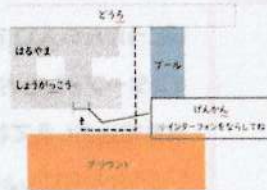

回覧 さくらじどうかんだより 11月

月	火	水	木	金	土
				1	2
4 ふりかえ休日	5	6	7 子育てひろば	8	9 ピカピカ大作戦
11	12 工作の時間	13	14 子育てひろば	15 工作の時間	16 てのきょうしつ
18	19	20	21 子育てひろば	22	23 勤労感謝の日
25	26	27	28 子育てひろば	29	30 さくらシアター

11月に入ると木々も本格的に色づき紅葉狩りに出かける方も多いのではないのでしょうか？

ステキな紅葉スポットを見つけたらぜひ教えてくださいね♪

じどうかんでは今月も楽しい行事がたくさんありますのでぜひ遊びにきてください。

※もうしこみチケットはじどうかんの先生にわたしてください。

また、電話でももうしこみができます。

『勤労感謝の日ってなあ～に』

勤労感謝の日(11月23日)とは、働いている人に「ありがとう♡」という感謝の気持ちを持つ日です。その日は国民の休日とされています。

じどうかんピカピカ大作戦

11月9日(土) 10時～11時
みんなで力をあわせてじどうかんをピカピカにしよう！
(じぜんのもうしこみはいりません)

さくらシアター

11月30日(土) 定員 15名

13時～14時40分(96分の映画)「カールじいさんの空飛ぶ家」を上映します。

てのきょうしつ

♡仕掛けメッセージカード♡
11月16日(土)

13時～14時 定員5名

閉じたカードを開くとパッと飛び出す『仕掛けカード』プレゼントにぴったり♪

工作の時間 各日定員10名

11月12日(火)・15日(金) 16時～
地域のひとりぐらしのお年寄りに手作り小物をプレゼント

じどうかんのおやくそく

●じどうかんに来るときは、かならずお家の人についてからきてね。

○うちズック、水どう、あせふきタオルをもってきてね。

●名ぼにお名前、学年、れんらく先を書いてね。

れんらく先とは、お家の人のけいたいばんごうやお家のでんわばんごうです。けがをしたときやこまったことがあったときなどにひつようです。

おぼえていない人はメモに書いてもってきてね。

○暗くなる前にお家につくように帰りましょう。

じどうかんの入口で

インターフォンをおして

お名前をおしえてね。

じどうかんのばしょは

こちら↓

もうしこみチケット

じどうかんにもってきてね♪

申し込みの日から受けつけます。定員になると、おことわりすることがあります。電話でも申し込みをうけつけています。

□ てのきょうしつ 11月9日(土) 定員5名 13時～

□ 工作の時間 □ 11月12日(火) □ 11月15日(金) 定員10名 16時～

□ さくらシアター 11月30日(土) 定員15名 13時～

申込日 11月1日(金) から

がくねん   ねん   なまえ

きんきゅうれんらくさき
緊急連絡先

11月の子育てひろば

毎週木曜日 12時30分～14時

7日 おもちゃであそぼう

14日 おもちゃをつくろう

21日 季節の絵本読み聞かせ

28日 絵本であそぼう

場所・利用方法などご不明な方は

さくらじょうかん(0776-25-2356)まで

お気軽にご連絡ください。

北側プール前のじょうかん駐車場をご利用ください。
小学校グラウンド前にじょうかん玄関があります。
(インターフォンでお呼びください)