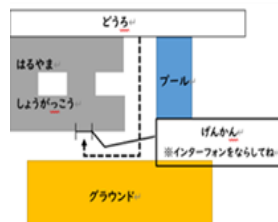

よごれてもいい服そいで、てふきタオルをもってきてね。

じどうかんのおやくそく

●じどうかんに来るときは、かならずお家の人についてからきてね。

○うちズック、水とう、あせふきタオルをもってきてね。

●名ばにお名前、学年、れんらく先を書いてね。

れんらく先とは、お家の人のかいいたいばんごうやお家のでんわばんごうです。けがをしたときやこまったことがあったときなどにひつようです。おぼえていない人はメモに書いてもってきてね。

○暗くなる前にお家につくように帰りましょう。

じどうかんの入口でインターフォンをおしてお名前をおしえてね。
 じどうかんのばしよはこちら↓

もうしこみチケット

じどうかんにもってきてね♪

もうしこみ期間中に受けつけます。定員になった場合、おことわりすることがあります。電話でも、もうしこみをうけつけています。

□ おはなしぶくぶくがやってくる 6月6日(土)定員15名 10時30分～

□ こうさくのじかん 6月13日(土)定員10名 13時00分～