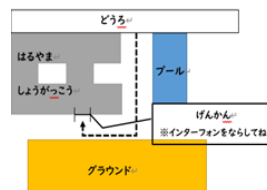

□ さくらシアター 6月27日(土)定員15名 13時00分～

☆もうしこみ:5月28日(木)から

がくねん 学年 ねん 年 なまえ 名前

きんきゅうれんらくさき 緊急連絡先

わくわくひろば

第1・3土曜日 10:00~11:30

6日(土) おはなしぷくぷくがやってくる (じどうかん共催行事)

※手遊びや音楽ありの楽しい読み聞かせ会です。

20日(土) のりものおもちゃで あそぼう

6月の工作

あじさいかたつむりをつくろう

場所・利用方法などご不明な方は

さくらじどうかん(0776-25-2356)まで

お気軽にご連絡ください。

北側プール前のじどうかん駐車場をご利用ください。
小学校グラウンド前にじどうかん玄関があります。
(インターフォンでお呼びください)