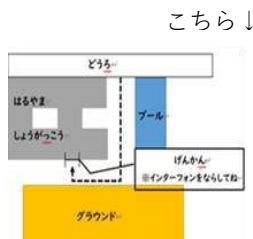

並べ方の スキットル

3～4枚あげる

モルック

モルックの主なルール

- ①ぴったり50点を目指す
- ②1本倒した場合は数字=得点 複数倒した場合は本数=得点
- ③50点を超えたら25点に減点して継続

※投げる時は下手投げが基本

じどうかんのおやくそく

- じどうかんに来的时候は、かならずお家の人についてからきてね。
- うちズック、水とう、あせふきタオルをもってきてね。
- 名ばにお名前、学年、れんらく先を書いてね。
れんらく先とは、お家の人のかいたいばんごうやお家のでんわばんごうです。けがをしたときやこまったことがあったときなどにひつようです。おぼえていない人はメモに書いてもってきてね。
- 暗くなる前にお家につくように帰りましょう。

じどうかんの入口で
 インターフォンをおして
 お名前をおしてね。
 じどうかんのばしょは

もうしこみチケット

じどうかんにもってきてね♪

申し込みの日から受けつけます。定員になった場合、当日おことわりすることがあります。電話でも申し込みをうけつけています。

- てのきょうしつ 5月17日(土) 定員 10名 13時～
 - さくらシアター 5月24日(土) 定員 15名 13時半～
- 申込日 5月1日(木) から