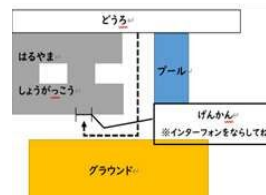

がくねん ねん なまえ

きんきゅうれんらくさき
 緊急連絡先

5月の子育てひろば

毎週木曜日 12時30分～14時

- 1日 積み木であそぼう
- 8日 季節の絵本紹介
- 15日 マラカスをつくろう
- 22日 ボール色々遊び
- 29日 布描きしましょう《巾着》

場所・利用方法などご不明な方は

さくらじどうかん(0776-25-2356)まで

お気軽にご連絡ください。

北側プール前のじどうかん駐車場をご利用ください。
小学校グラウンド前にじどうかん玄関があります。
(インターフォンでお呼びください)