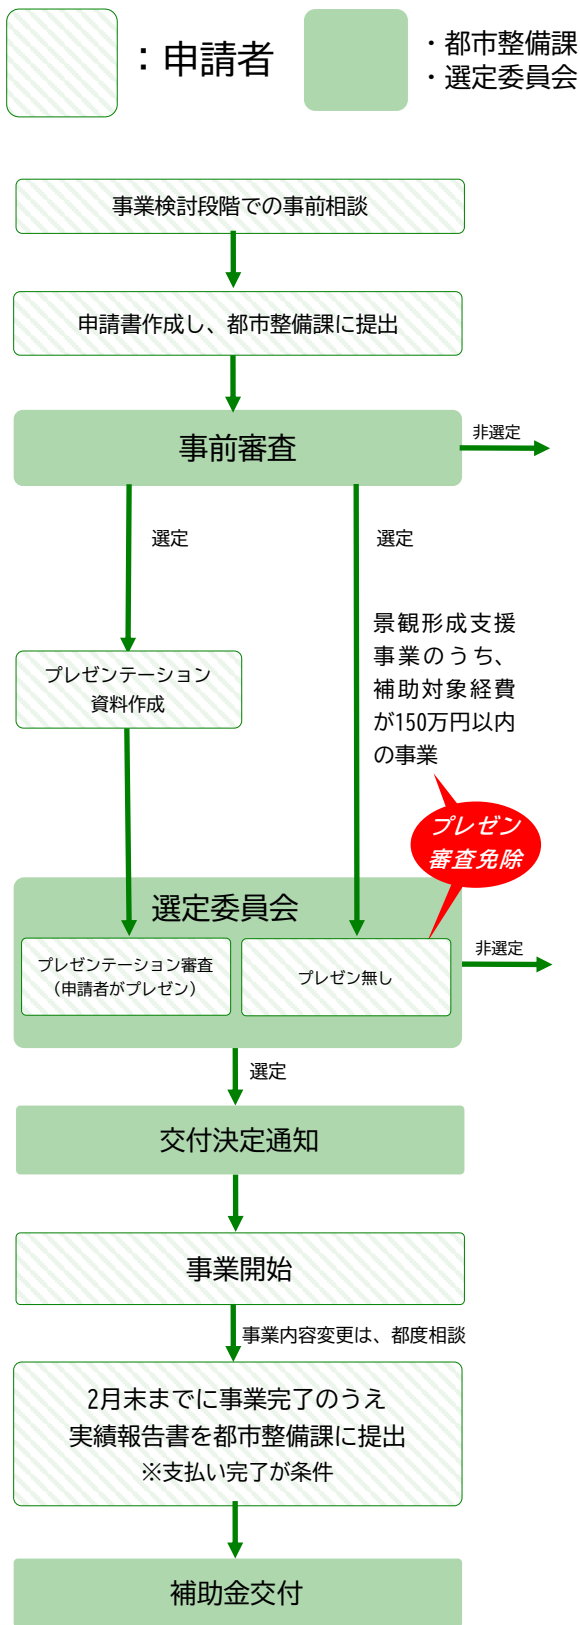

注目
補助対象経費が
150万円以下
の場合、
プレゼン審査が
免除されます。

・複数の補助事業区分を組み合わせることで、合計300万円まで補助限度額を上乗せできます。

対象範囲

一乗谷地区特定景観区域
福井都心地区特定景観区域

詳しくはお問い合わせください！

補助事例

(2) 景観づくり活動支援事業

市内で行う良好な景観形成を目的とし、地域の景観形成に寄与する活動を支援します。

・新規事業や既存事業の拡充事業が補助対象となります。

対象範囲	補助率	補助限度額
福井市全域	1/2	100万円

(3) まちなか魅力発信支援事業

対象区域の回遊性の向上を目的とし、市内外への魅力を発信する事業を支援します。

・新規事業や既存事業の拡充事業が補助対象となります。

対象範囲	補助率	補助限度額
養浩館庭園周辺や足羽山・足羽川河川敷を含む中心市街地	1/2	100万円

手続きの流れ

スケジュール

R5年度			R6年度											
1月	2月	3月	4月	5月	6月	7月	8月	9月	10月	11月	12月	1月	2月	3月
			事前相談 (R6.1.18~R6.9.16)											
			申請 (R6.2.1~R6.9.30)											
			選定委員会 (期間中3回程度開催)											
			補助金交付決定事業の実施											
												実績報告 ●		
												補助金交付 ●		