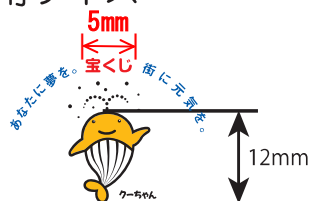

宝くじ社会貢献広報：表示に関するデザインマニュアル

4色印刷用

<標準デザイン>

<特殊デザイン>

単色印刷用（単色は広報誌、ポスター、チラシで単色刷りの場合のみ使用可）

<標準デザイン>

<特殊デザイン>

くーちゃんイエロー

4 C	Y100+M30
特色	DIC2537
単色	アミ 30%

■ 4Cは反転使用不可。

■ マークは可能な限り大きく表示してください。

あなたに夢を。街に元気を。

4 C	C100+M70
特色	DIC C-267
単色	100%

宝くじ

4 C	M100+ Y100
特色	DIC198
単色	100%

白フチ使用

■地色が濃色の場合、文字・イラストのアウトラインに白フチを入れる。

最小使用サイズ

■ロゴは縦横比を変えずに拡大縮小とする。

■最小使用サイズ 天地：12mm（潮部は除く）
また、縮小使用する場合は、「クーちゃん」・
「宝くじ」の文字部は5mm以下にならないよ
うにしてください。

■用途により「クーちゃん」の名称は場所の
変更をせずに拡大してもよい。