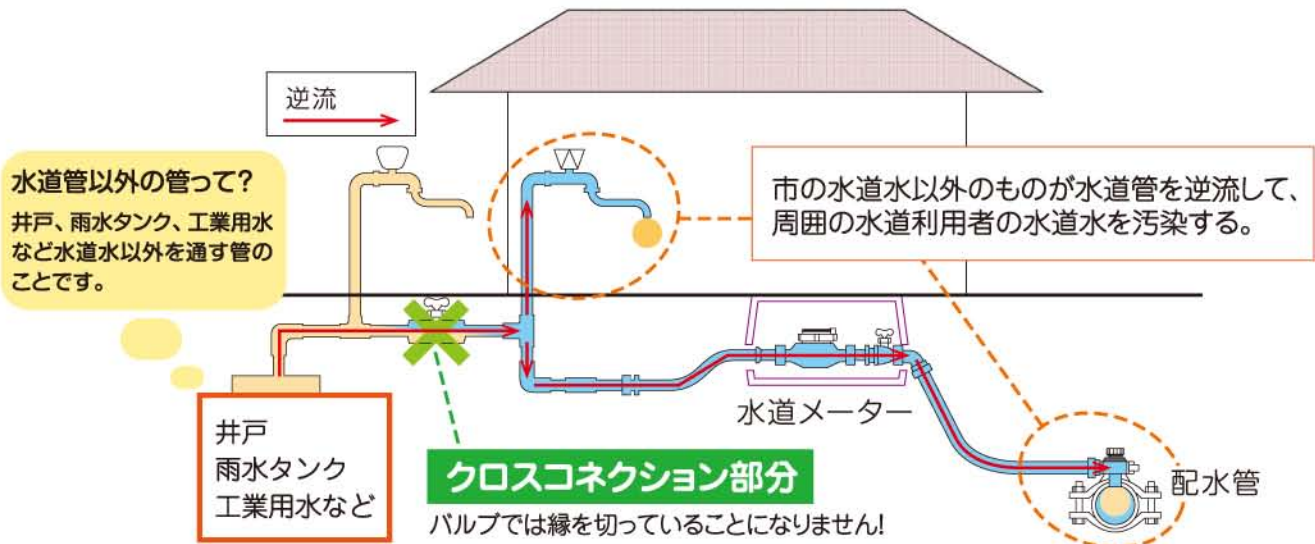

## 水道管の洗管作業を行います

洗管作業とは、道路に設置されている消火栓から、大量の水を放水して水道管の内面に付着している水あかや鉄さびを取り除く作業です。毎年、春季・秋季の2回行っています。

今年の秋季洗管は、**10月2日(水)～10月17日(木)**に実施します。(金、土、日曜日及び祝日を除く)

作業日程・区域詳細は、『市政広報ふくい(9月25日号)』や福井市企業局のホームページをご覧ください。

一時的に水が細くなったり濁ったりすることがありますが、しばらく水を流しておけば元に戻ります。

水の使用が少なくなる  
午後10時以降の深夜に  
行います。

カラーコーンを立てて  
作業を行います。

午後5時半頃から  
当日作業区域を広報車で  
お知らせします。

📞 問い合わせ

ガス・水道整備課 TEL.20-5640

## 「クロスコネクション」は法令で禁止されています！

クロスコネクションとは、水道管に水道管以外の管を直接接続することです。接続した水道管以外の管から水道水以外のものが逆流することで水道水が汚染され、周囲の水道利用者に健康被害を及ぼす恐れがあるため、絶対にしてはいけません。お客様の敷地内の水道管がクロスコネクションされている場合は、至急切り離していただくをお願いします。

📞 問い合わせ

ガス・水道お客様課 TEL.20-5632

### 確認方法

1. 屋内外の蛇口を全て締め、便所・電気温水器・湯沸器などの水を止めます。
2. 水道メーターのふたを開け、パイロットが回っているかどうか確認します。

パイロットが回っている  
→屋内で漏水している可能性があります。

パイロット