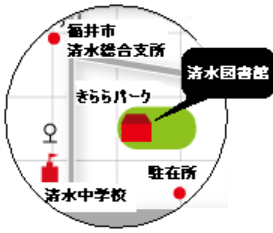

福井市図書館だより

「福井市立図書館」、「福井市立みどり図書館」、
「福井市立桜木図書館」、「福井市立清水図書館」、
「福井市立美山図書館」を総称して福井市図書館と呼んでいます。

福井市図書館館報 No.32 (2019. 10)

図書館のホームページ、ご存知ですか？

福井市図書館ホームページをご利用いただいていますか？
ホームページからできることをご案内します。
図書館利用をより便利にするために、図書館ホームページをご活用ください。