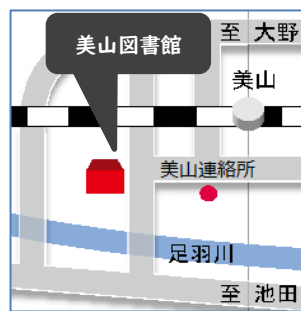

# 福井市図書館だより

福井市図書館館報 No.34(2021.11)

「市立図書館」、「みどり図書館」、「桜木図書館」、「清水図書館」、「美山図書館」を総称して、福井市図書館と呼んでいます。