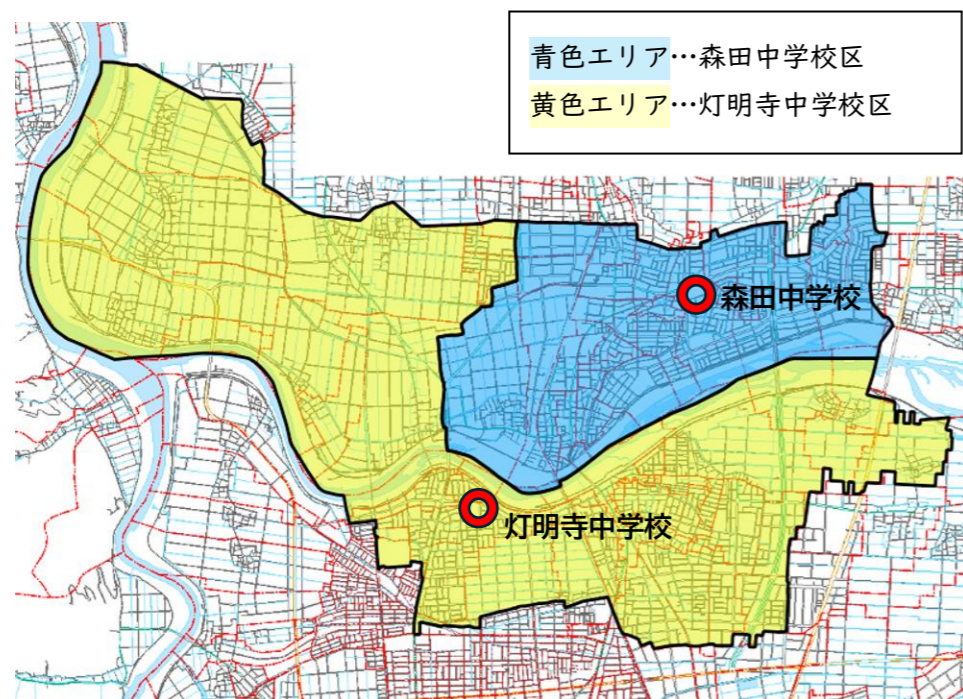

## 福井市九頭竜中学校の校区について

令和8年3月31日まで	
校名	区域(町名)
灯明寺中学校	新田本町・高木町(29~34号を除く)・高木1~2丁目・高木北1~5丁目・高木中央1~3丁目・高柳町・高柳1~3丁目・寺前町・灯明寺町(1~3号を除く)・灯明寺1~2丁目・中新田町・中藤新保町・新田塚町(601~1106番地)・新田塚1丁目(60.87番地)・舟橋町・舟橋1~3丁目・舟橋新町・舟橋新1丁目・舟橋新2丁目(100番地~299番地、1000番地~)・舟橋黒竜1~2丁目・灯明寺1~4丁目(灯明寺4丁目2404番地~2406番地、2503番地~2512番地を除く)・高木西1丁目・ <u>網戸瀬町・河合勝見町・川合鷲塚町・高屋町・つくし野1~3丁目・二日市町・六日市町・山室町・中角町</u>
森田中学校	天池町・石盛町・石盛1~3丁目・稲多新町・稲多浜町・稲多元町・上野本町1~4丁目・上森田町・上森田1~6丁目・河合寄安町・栗森1~2丁目・栄町・定正町・定正1~2丁目・下森田町・下森田桜町・下森田新町・下森田藤巻町・下森田本町・古市町・古市1~3丁目・八重巻町・八重巻中町・八重巻東町・上野本町新・栗森町浜・東森田1~4丁目

令和8年4月1日から	
校名	区域(町名)
灯明寺中学校	新田本町・高木町(29~34号を除く)・高木1~2丁目・高木北1~5丁目・高木中央1~3丁目・高柳町・高柳1~3丁目・寺前町・灯明寺町(1~3号を除く)・灯明寺1~2丁目・中新田町・中藤新保町・新田塚町(601~1106番地)・新田塚1丁目(60.87番地)・舟橋町・舟橋1~3丁目・舟橋新町・舟橋新1丁目・舟橋新2丁目(100番地~299番地、1000番地~)・舟橋黒竜1~2丁目・灯明寺1~4丁目(灯明寺4丁目2404番地~2406番地、2503番地~2512番地を除く)・高木西1丁目
九頭竜中学校	天池町・石盛町・石盛1~3丁目・稲多新町・稲多浜町・稲多元町・上野本町1~4丁目・上森田町・上森田1~6丁目・河合寄安町・栗森1~2丁目・栄町・定正町・定正1~2丁目・下森田町・下森田桜町・下森田新町・下森田藤巻町・下森田本町・古市町・古市1~3丁目・八重巻町・八重巻中町・八重巻東町・上野本町新・栗森町浜・東森田1~4丁目・ <u>網戸瀬町・河合勝見町・川合鷲塚町・高屋町・つくし野1~3丁目・二日市町・六日市町・山室町・中角町</u>