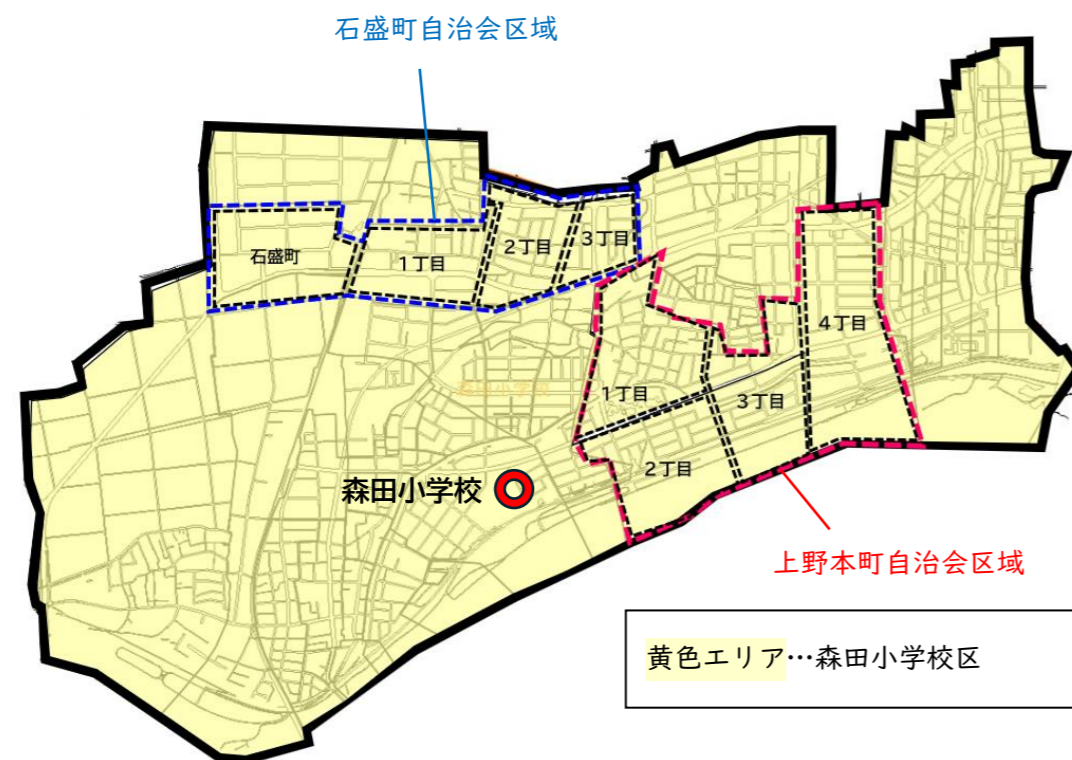

福井市森田東小学校の校区について

令和9年3月31日まで	
校名	区域(町名)
森田小学校	天池町・石盛町・石盛1～3丁目・稲多新町・稲多浜町・稲多元町・上野本町1～4丁目・上野本町新・上森田町・上森田1～6丁目・河合寄安町・栗森町浜・栗森1～2丁目・栄町・定正町・定正1～2丁目・下森田町・下森田桜町・下森田新町・下森田藤巻町・下森田本町・東森田1～4丁目・古市町・古市1～3丁目・八重巻町・八重巻中町・八重巻東町

令和9年4月1日から	
校名	区域(町名)
森田小学校	天池町・石盛町・石盛1～3丁目・稲多新町・稲多浜町・稲多元町・上野本町2丁目・上野本町3丁目(1401～2313番地)・上森田町・上森田1～6丁目・栄町・定正町・定正1～2丁目・下森田町・下森田桜町・下森田新町・下森田藤巻町・下森田本町・古市町・古市1～3丁目・八重巻町・八重巻中町・八重巻東町
森田東小学校	上野本町1丁目・上野本町3丁目(101～1400番地)・上野本町4丁目・上野本町新・河合寄安町・栗森町浜・栗森1～2丁目・東森田1～4丁目