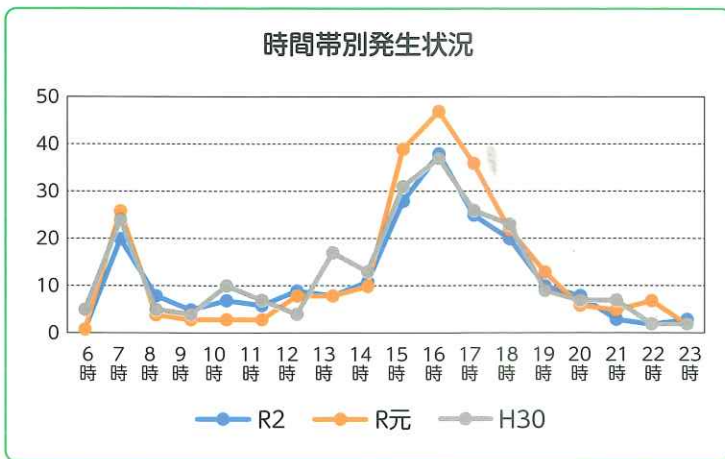

みんなで守ろう!地域で守ろう!子どもの安全!!

- ◆過去には、他県において下校中の児童を狙った痛ましい事件が発生し、県内でもそのような重大な犯罪の前兆と見られる声かけ事案等が発生しています。
- ◆子ども達に対する声かけ事案等は、下校の時間帯に多く発生しています。

子供に対する声かけ事案等の特徴 (H30~R2)

福井県警調べ

福井県警調べ

夕方見守り運動とは…

夕方の時間に合わせ、「花に水をやりながら」「犬の散歩をしながら」見守りを行っていただくことにより、地域の子どもたちの安全を守る運動です。