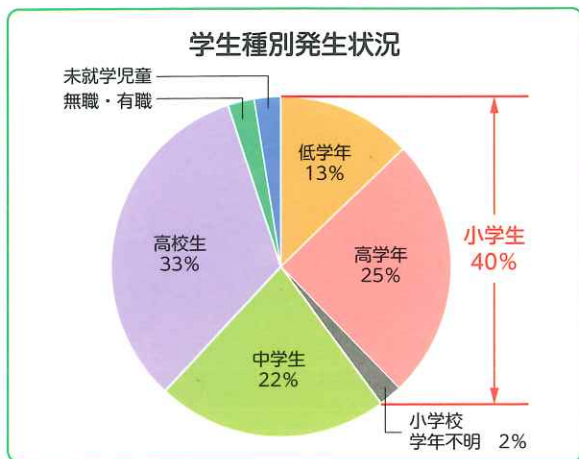

みんなで守ろう!地域で守ろう!子どもの安全!!

- ◆過去には、他県において下校中の児童を狙った痛ましい事件が発生し、県内でもそのような重大な犯罪の前兆と見られる声かけ事案等が発生しています。
- ◆子ども達に対する声かけ事案等は、下校の時間帯に多く発生しています。

子供に対する声かけ事案等の特徴 (H30~R2)

福井県警調べ

福井県警調べ

夕方見守り運動とは…

夕方の時間に合わせ、「花に水をやりながら」「犬の散歩をしながら」見守りを行っていただくことにより、地域の子どもたちの安全を守る運動です。

自宅周辺の花に水をやりながら

犬の散歩をしながら

農作業をしながら

仕事の休憩中に

「夕方見守り運動協力店」および「ドラレコ見守り協力者」募集中!!

店先に掲げていただく「見守りフラッグ」や自動車に貼付していただく「見守りマグネットシート」をお渡しします。

● 問い合わせ先 ●

福井県青少年総合対策本部
(福井県安全環境部県民安全課 / TEL: 0776-20-0745)