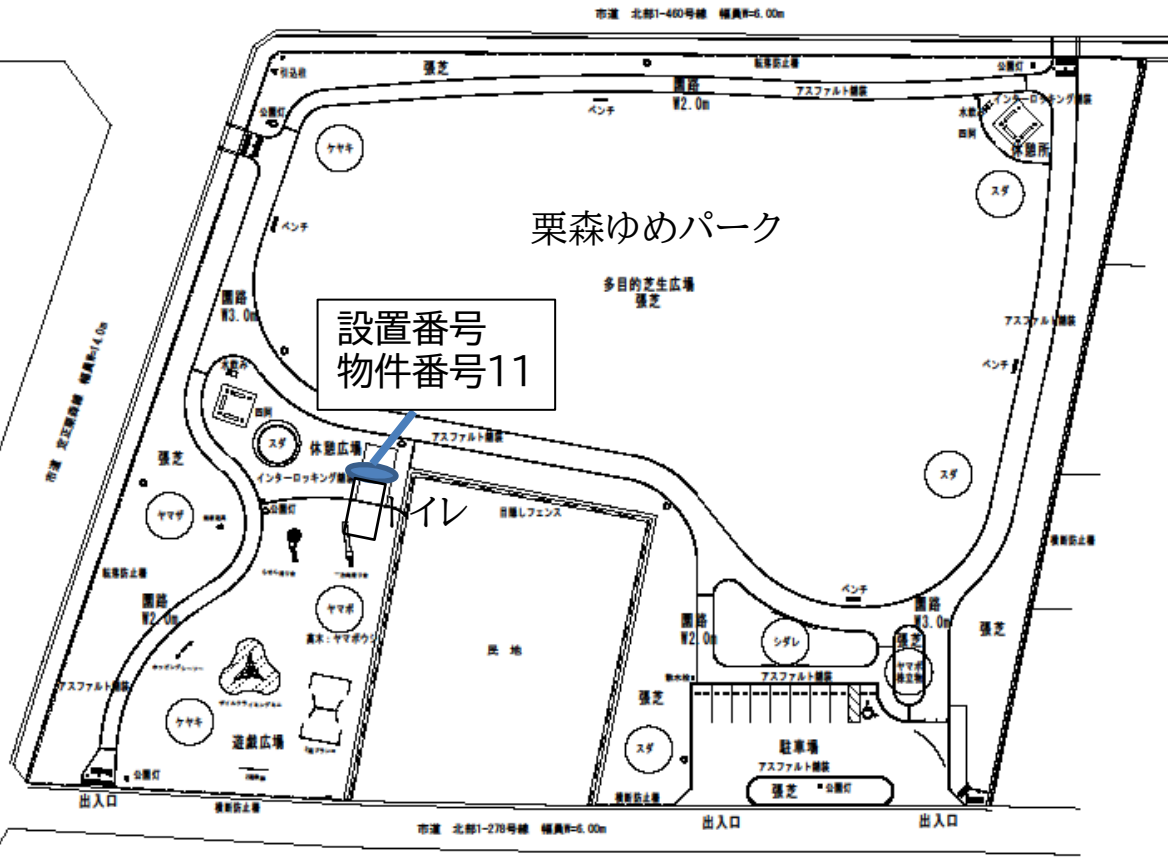

平面図
SCALE = 1/600 (A3)
SCALE = 1/300 (A1)

位置図

栗森ゆめパーク