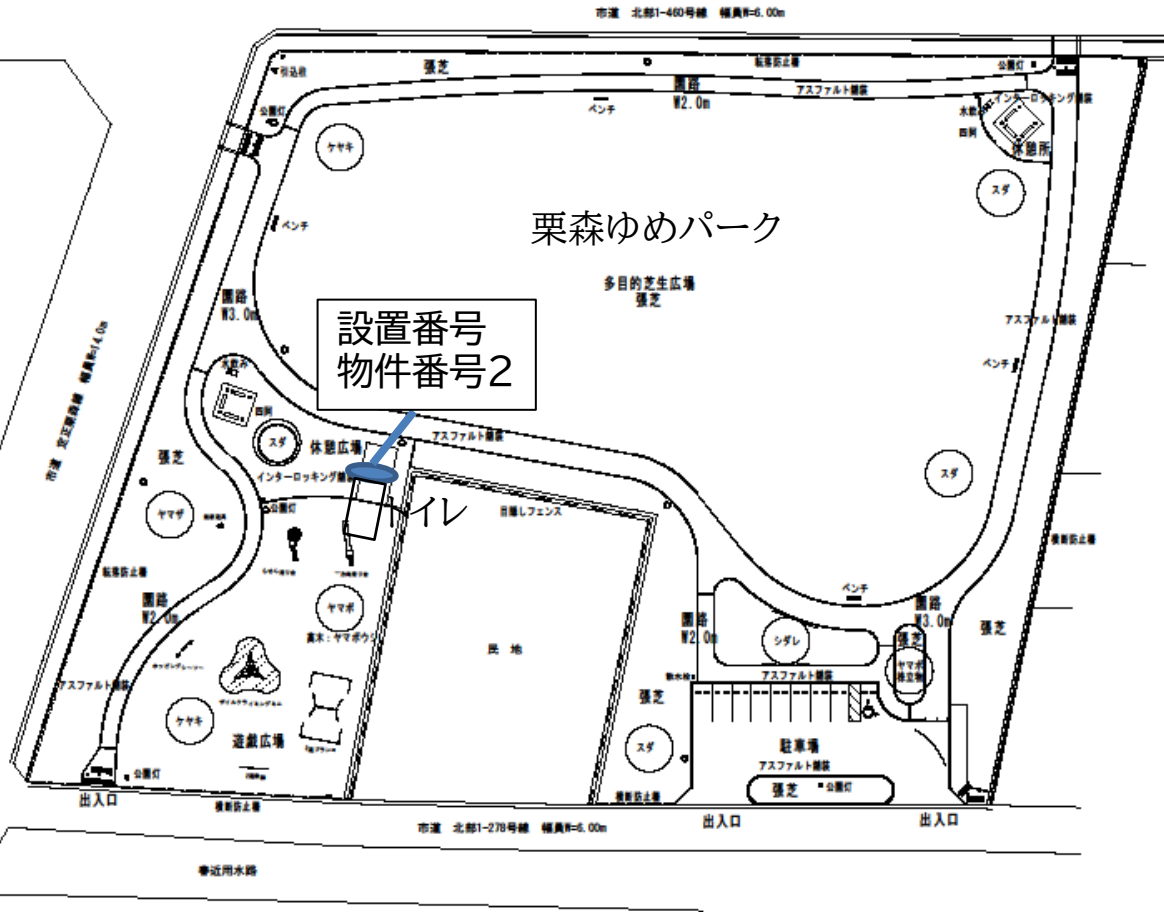

平面図
SCALE = 1/600 (A3)
SCALE = 1/300 (A1)

位置図

栗森ゆめパーク