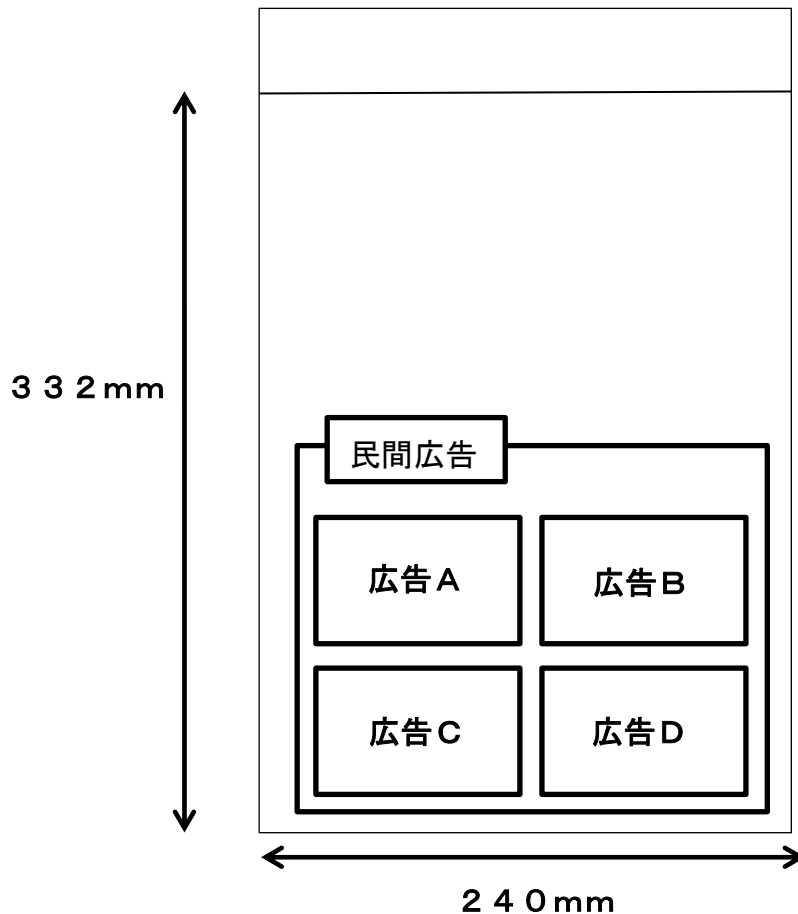

図1 広告掲載位置図（角形2号）

封筒表面

封筒裏面

図柄は見本です。令和7年度の図柄は変更になります。

A～D：記号は広告掲載位置の決定に使用します。

図2 広告掲載位置図（長形3号）

図柄は見本です。令和7年度の図柄は変更になります。

A～C：記号は広告掲載位置の決定に使用します。

図3 広告掲載位置図（長形40号）

封筒表面

封筒裏面

図柄は見本です。令和7年度の図柄は変更になります。

A～B：記号は広告掲載位置の決定に使用します。