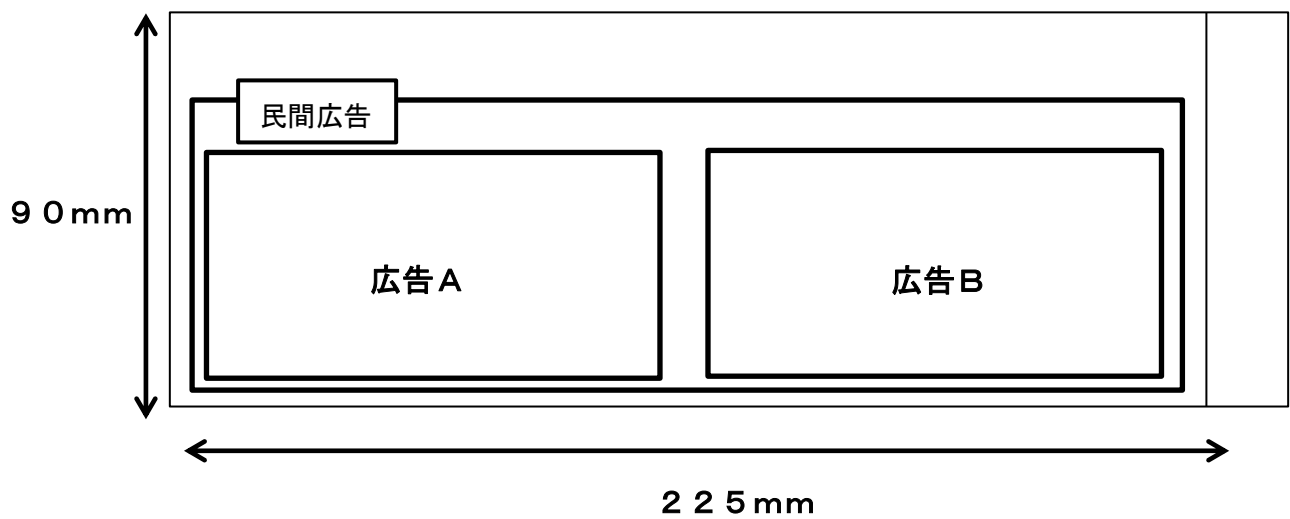

図1 広告掲載位置図（角形2号）

封筒表面

封筒裏面

図柄は見本です。令和7年度の図柄は変更になります。

A～D：記号は広告掲載位置の決定に使用します。

図2 広告掲載位置図（長形3号）

図柄は見本です。令和7年度の図柄は変更になります。

A～C：記号は広告掲載位置の決定に使用します。

図3 広告掲載位置図（長形40号）

封筒表面

封筒裏面

図柄は見本です。令和7年度の図柄は変更になります。

A～B：記号は広告掲載位置の決定に使用します。