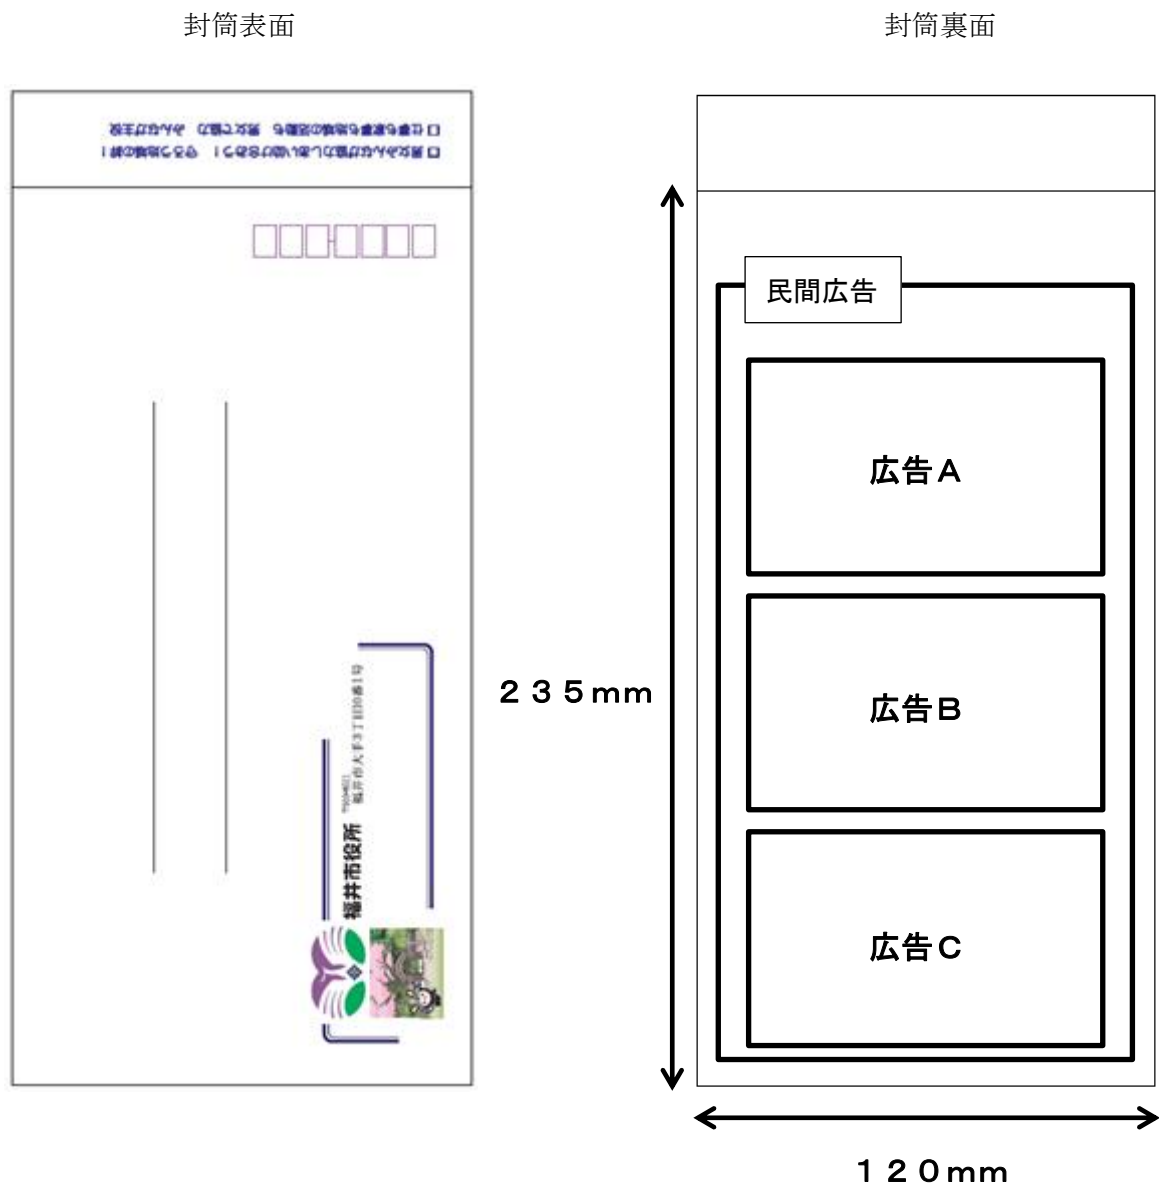

図1 広告掲載位置図（角形2号）

封筒表面

封筒裏面

図柄は見本です。令和7年度の図柄は変更になります。

A～D：記号は広告掲載位置の決定に使用します。

図2 広告掲載位置図（長形3号）

図柄は見本です。令和7年度の図柄は変更になります。

A～C：記号は広告掲載位置の決定に使用します。

図3 広告掲載位置図（長形40号）

封筒表面

封筒裏面

図柄は見本です。令和7年度の図柄は変更になります。

A～B：記号は広告掲載位置の決定に使用します。