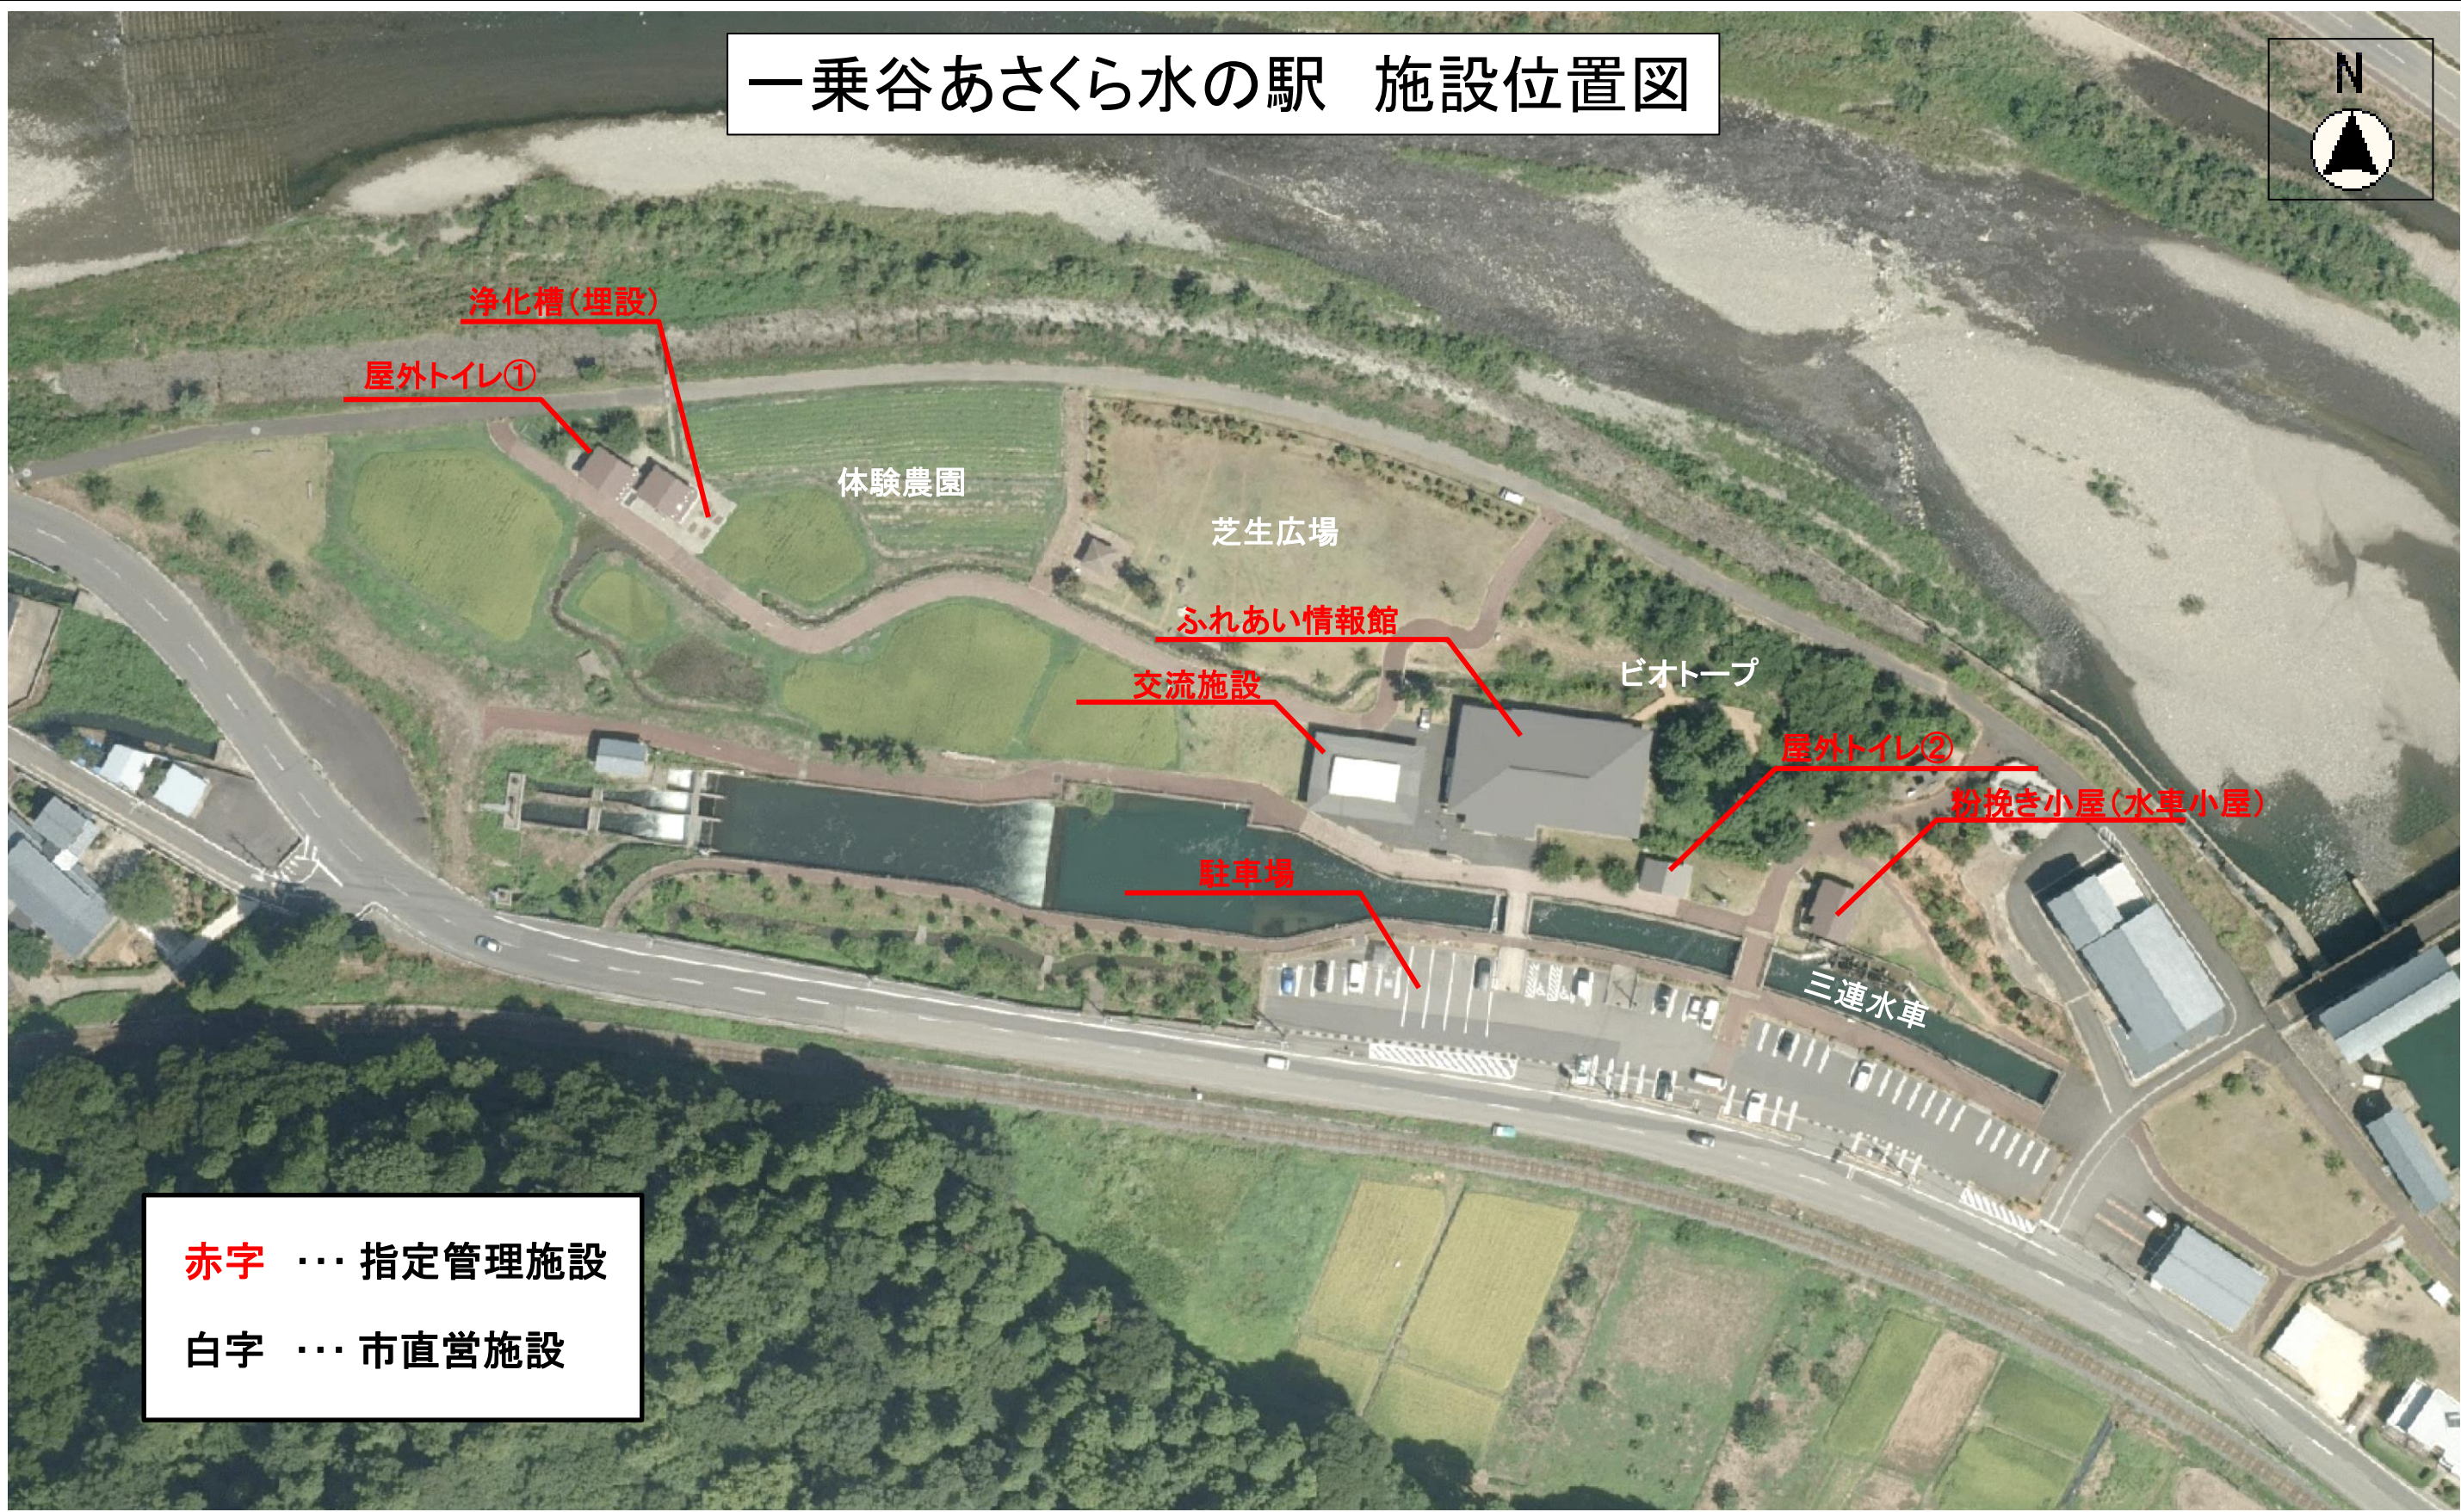

一乗谷あさくら水の駅 施設位置図

赤字 … 指定管理施設
白字 … 市直営施設

浄化槽(埋設)

屋外トイレ①

体験農園

芝生広場

ふれあい情報館

交流施設

ビオトープ

屋外トイレ②

粉挽き小屋(水車小屋)

駐車場

三連水車